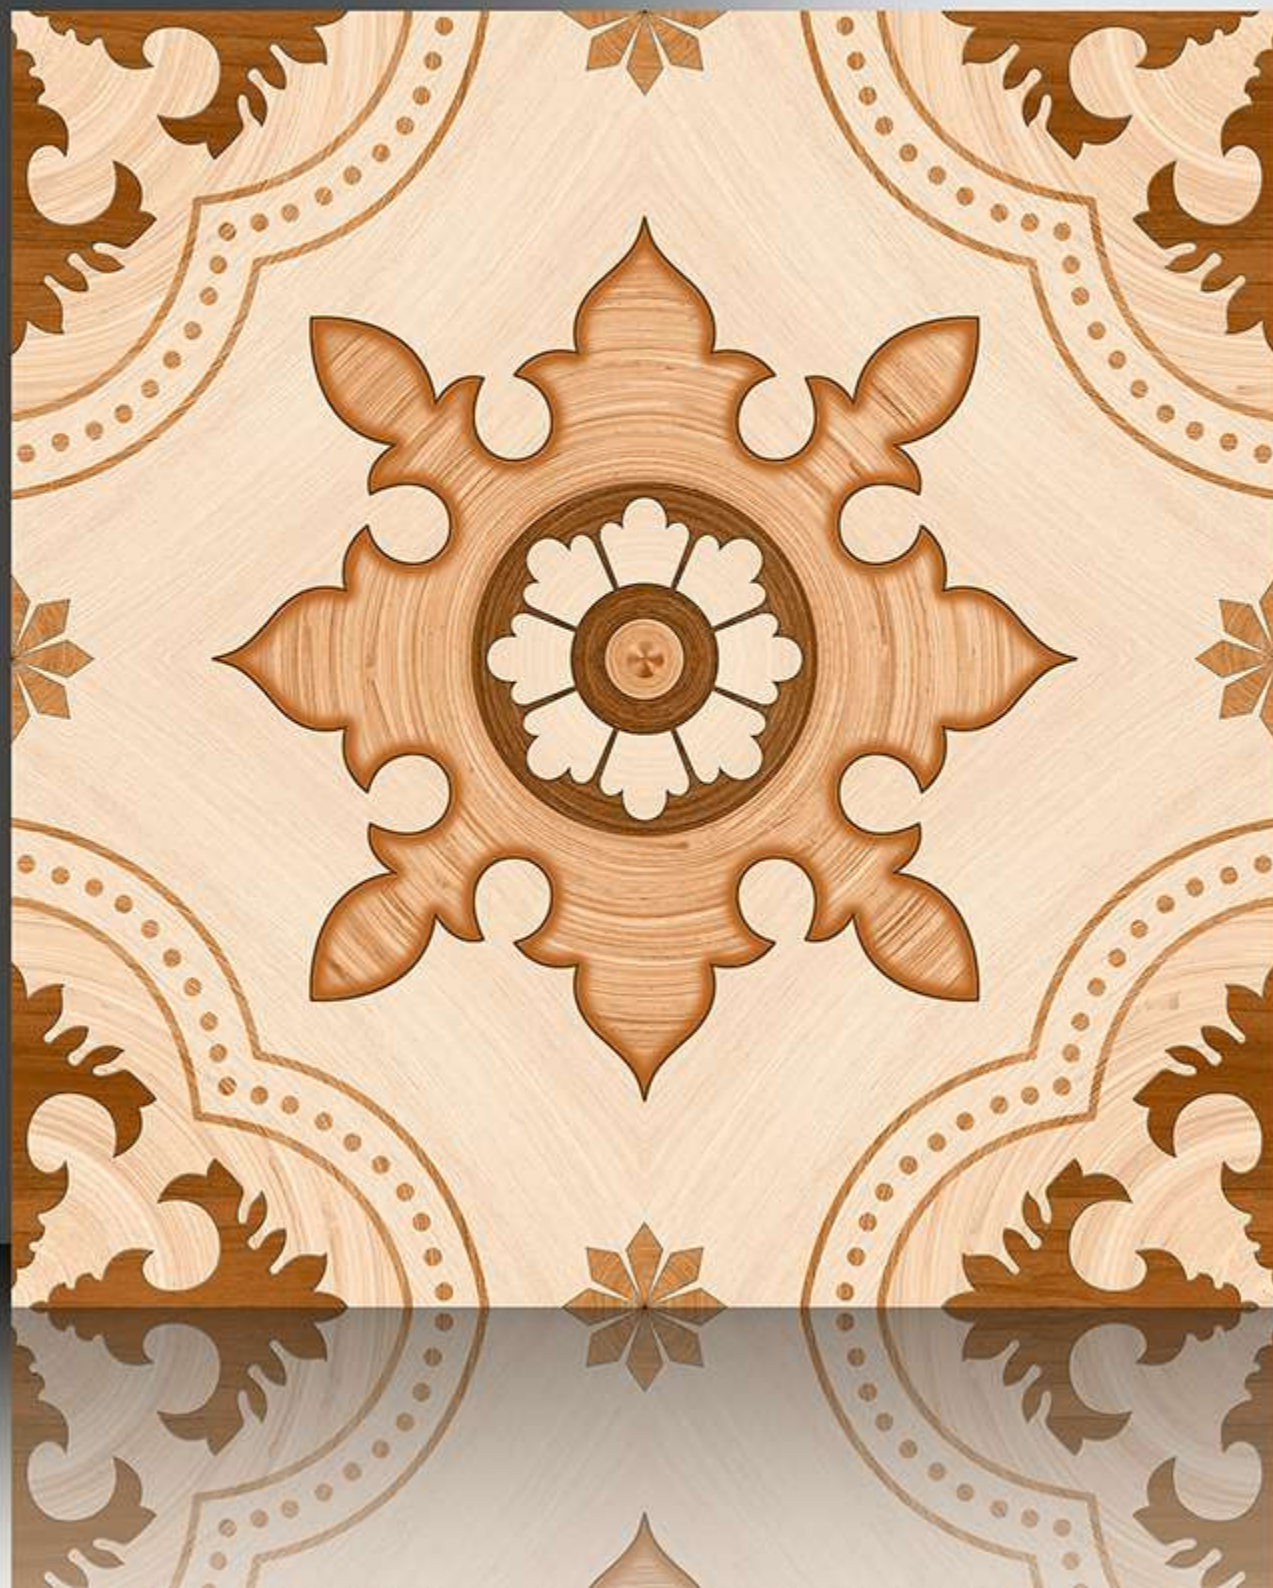

PORCELAIN TILES

600X600 mm

1048

GALICHA SERIES

WHITE BODY

PORCELAIN TILES

600X600 mm

1049