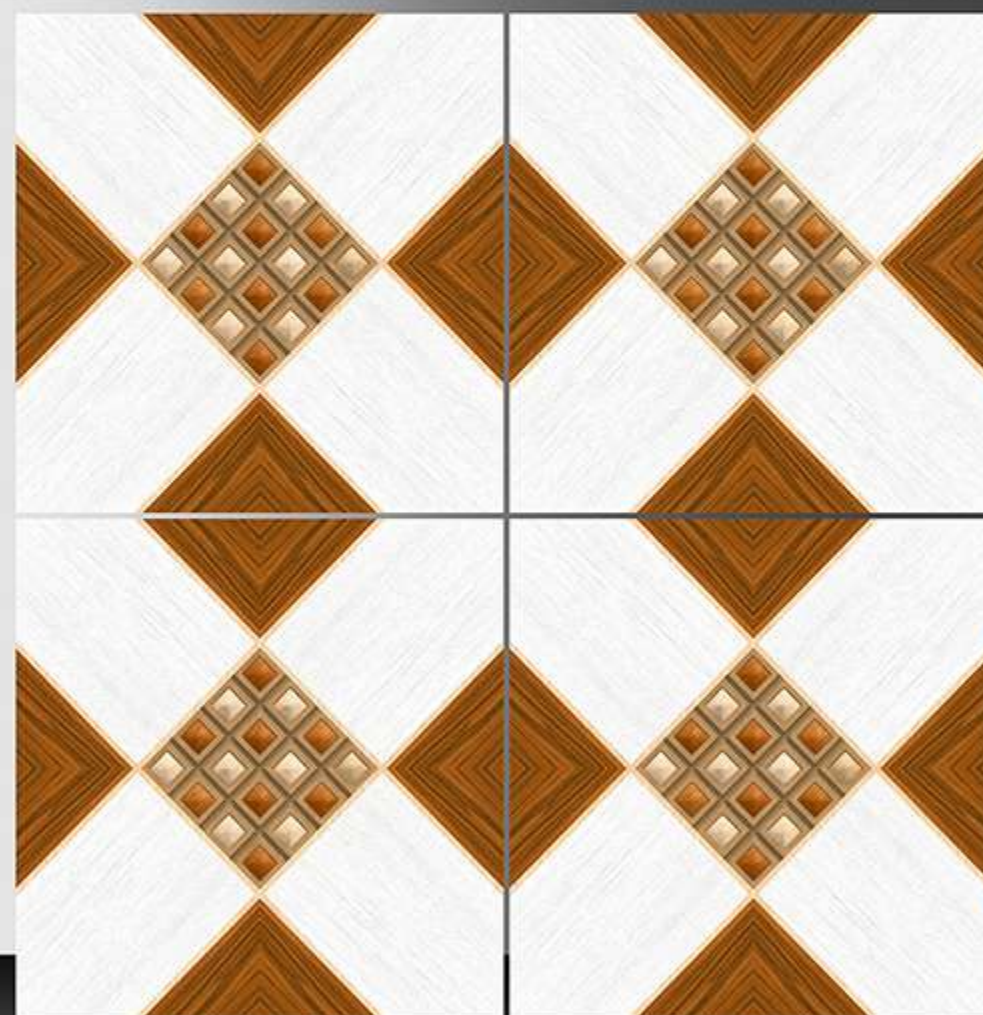

1005

GALICHA SERIES