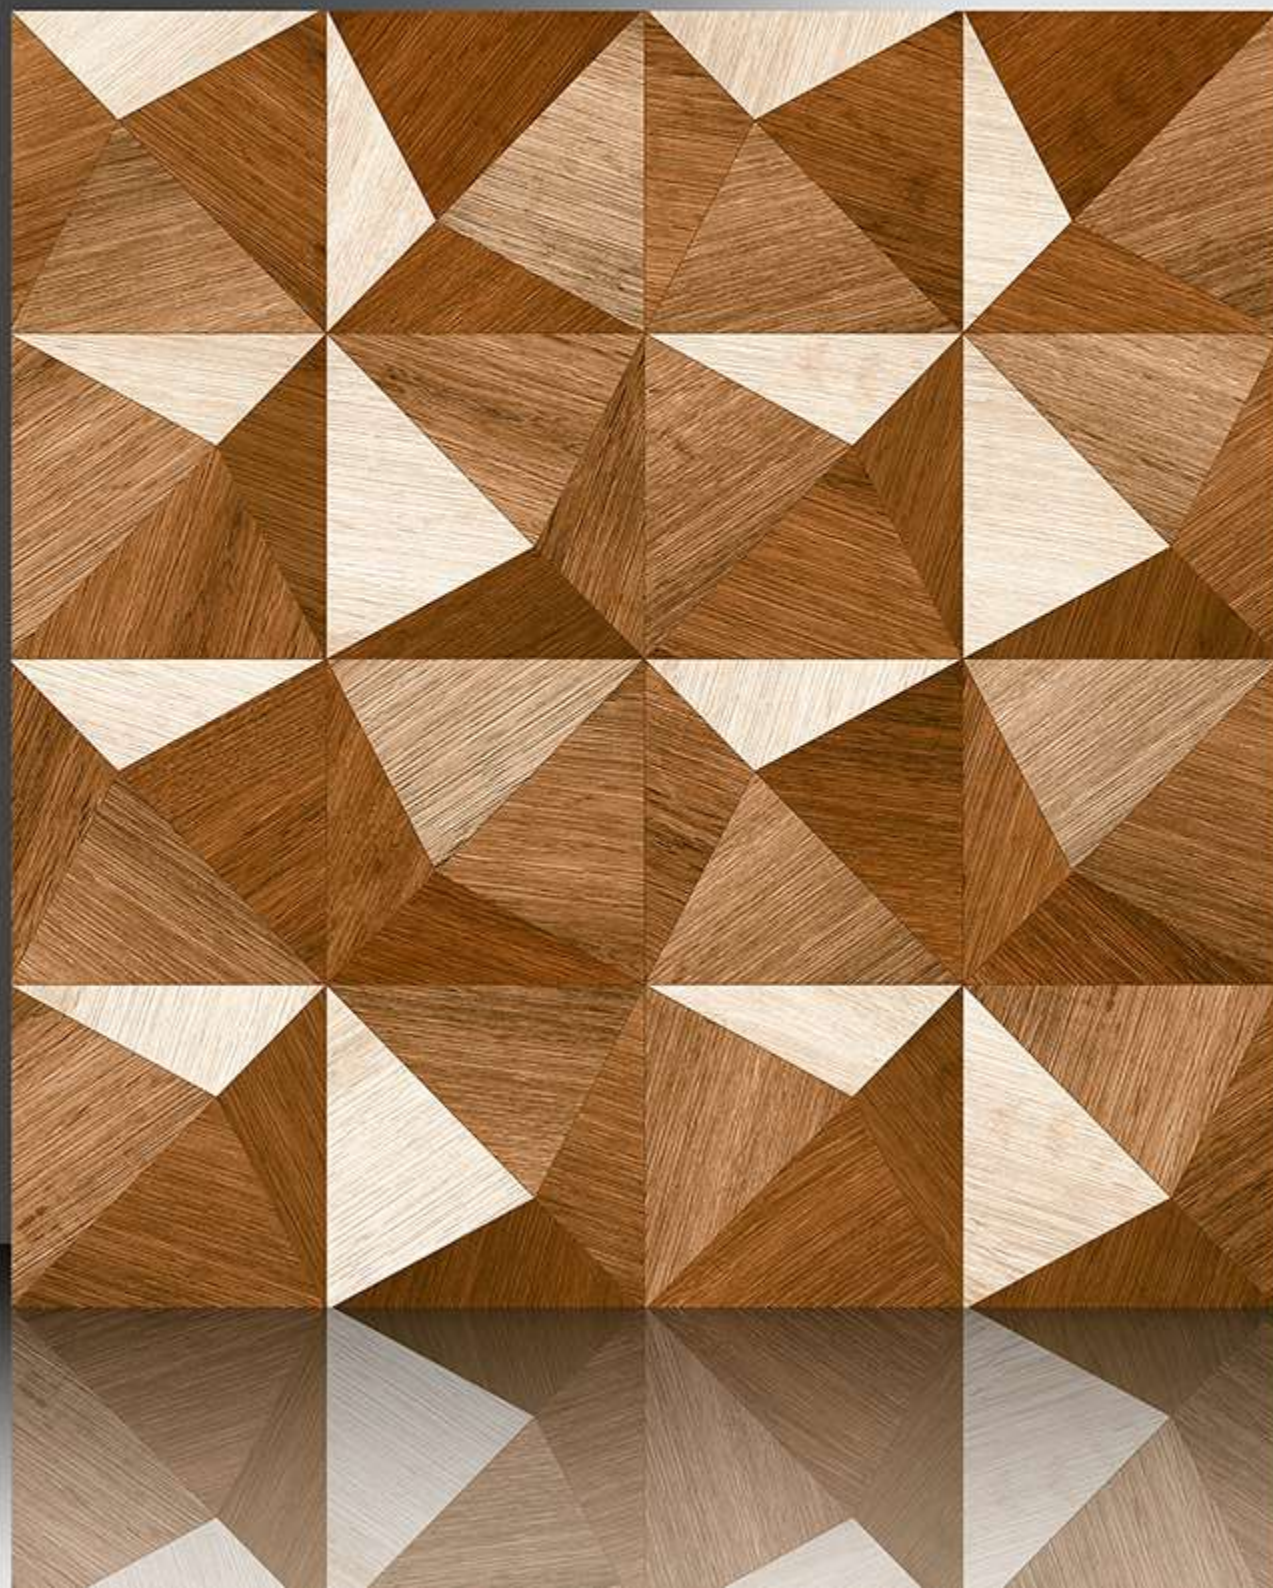

WHITE BODY

PORCELAIN TILES

600X600 mm

1009

GALICHA SERIES

WHITE BODY

PORCELAIN TILES

600X600 mm