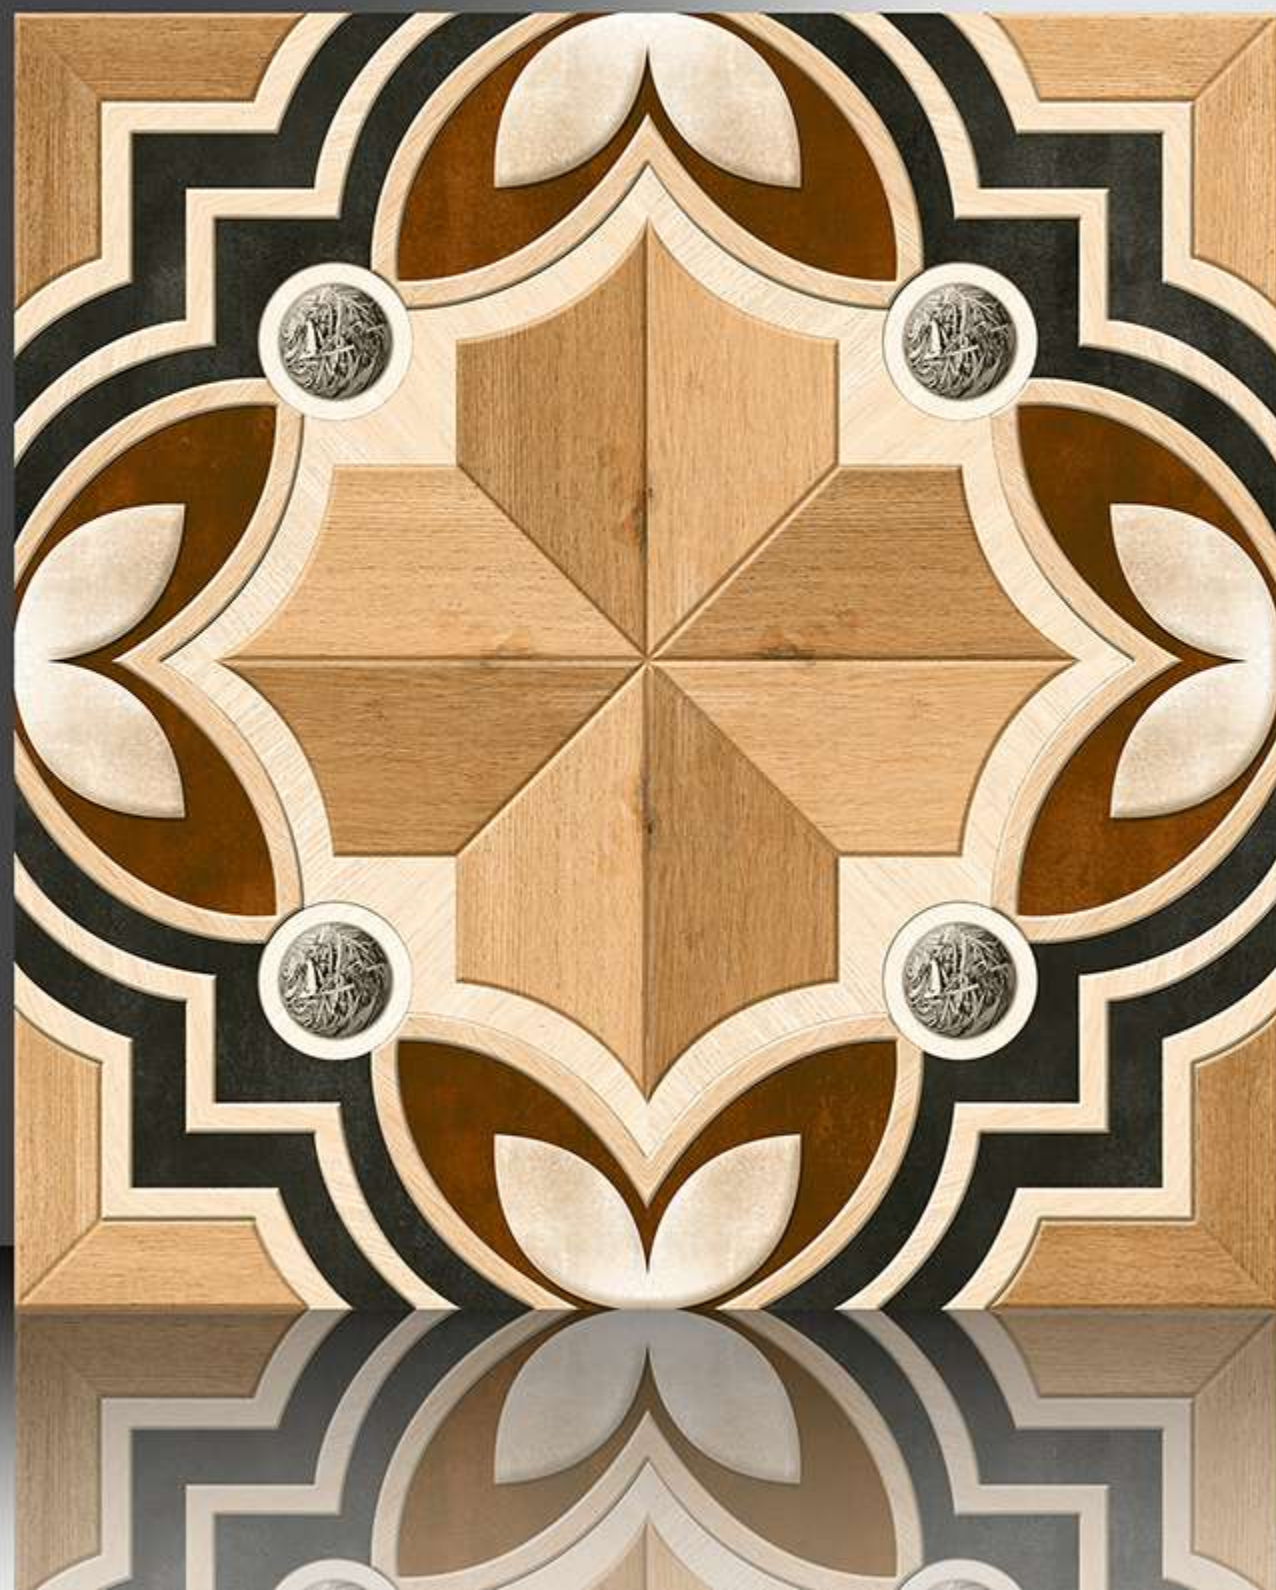

WHITE BODY

PORCELAIN TILES

600X600 mm