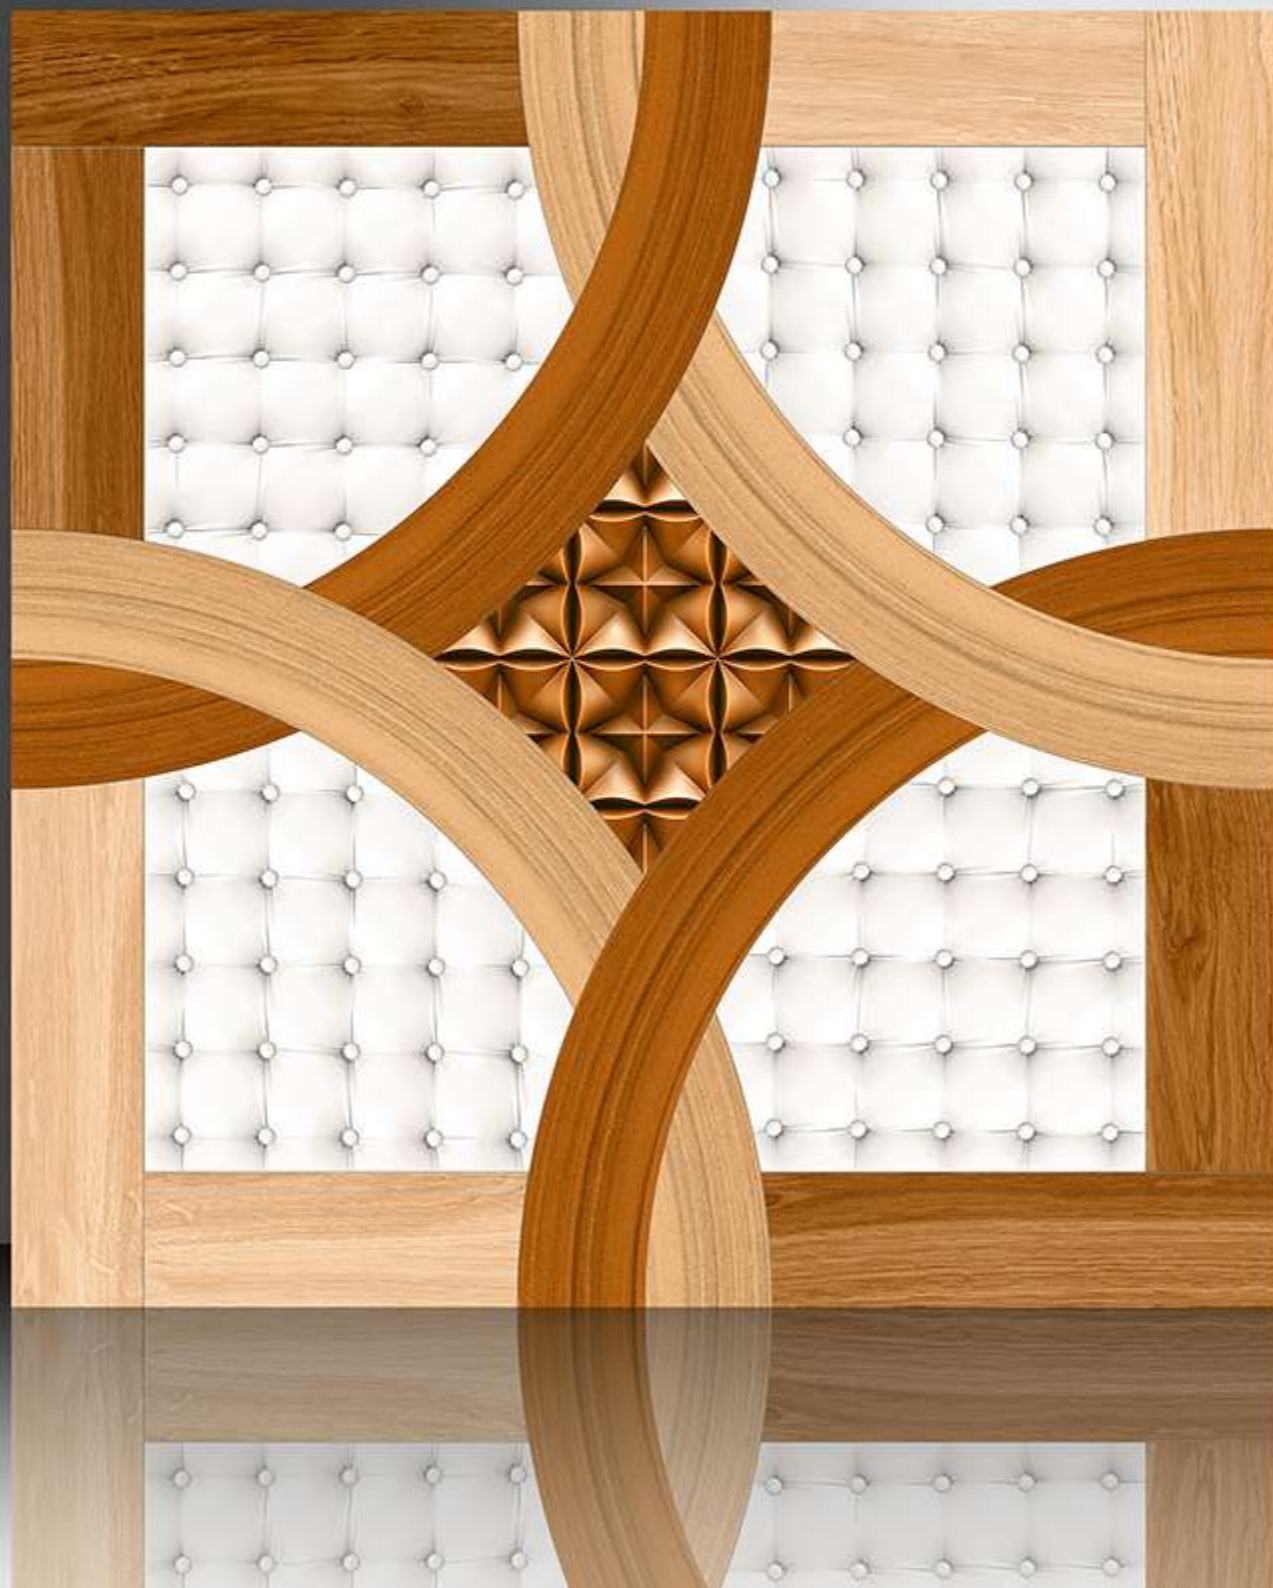

WHITE BODY

PORCELAIN TILES

600X600 mm