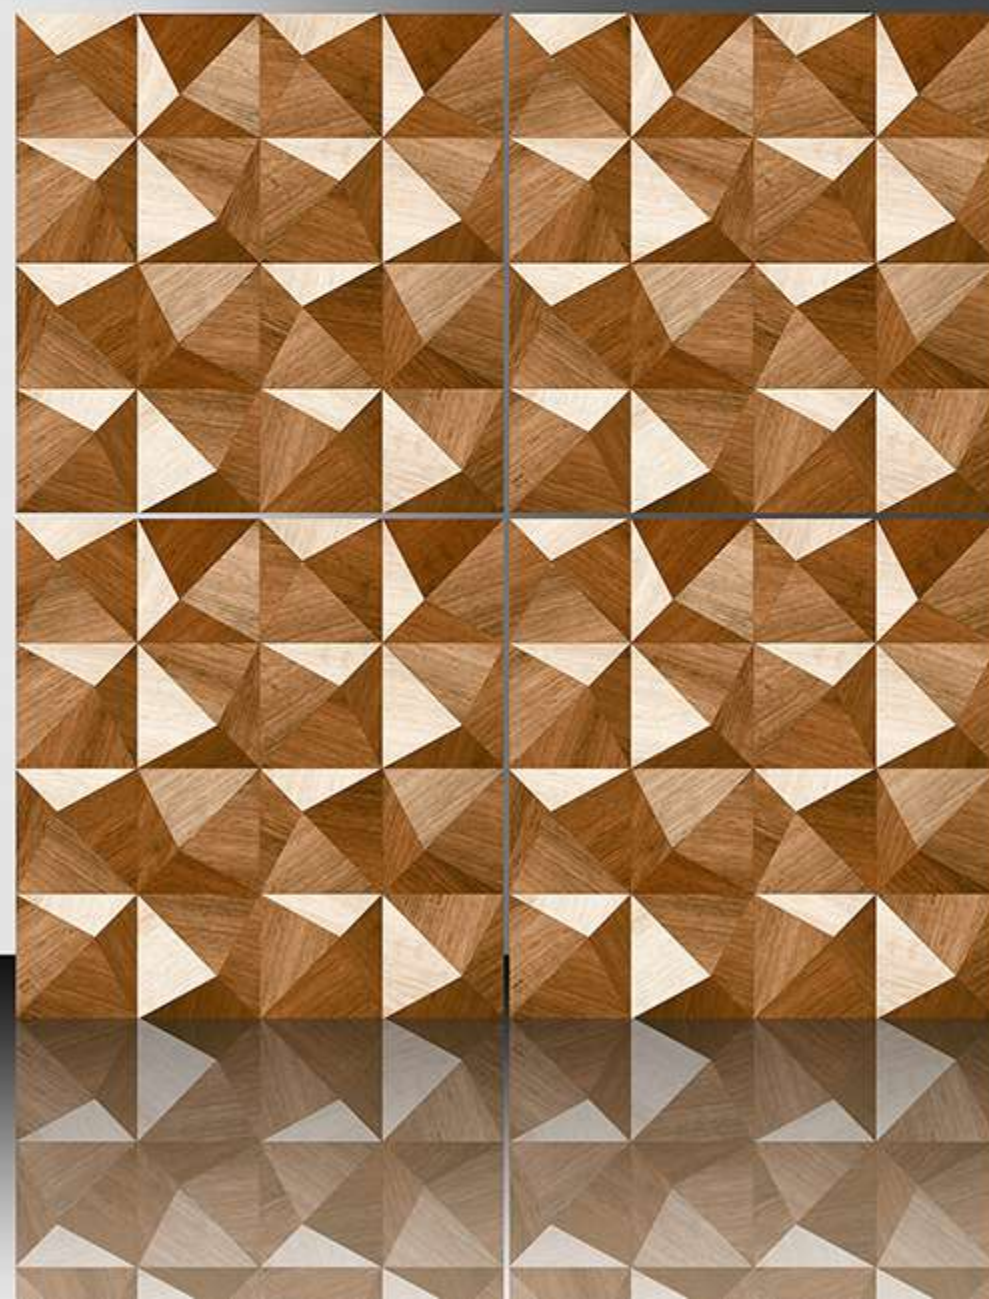

1010

GALICHA SERIES