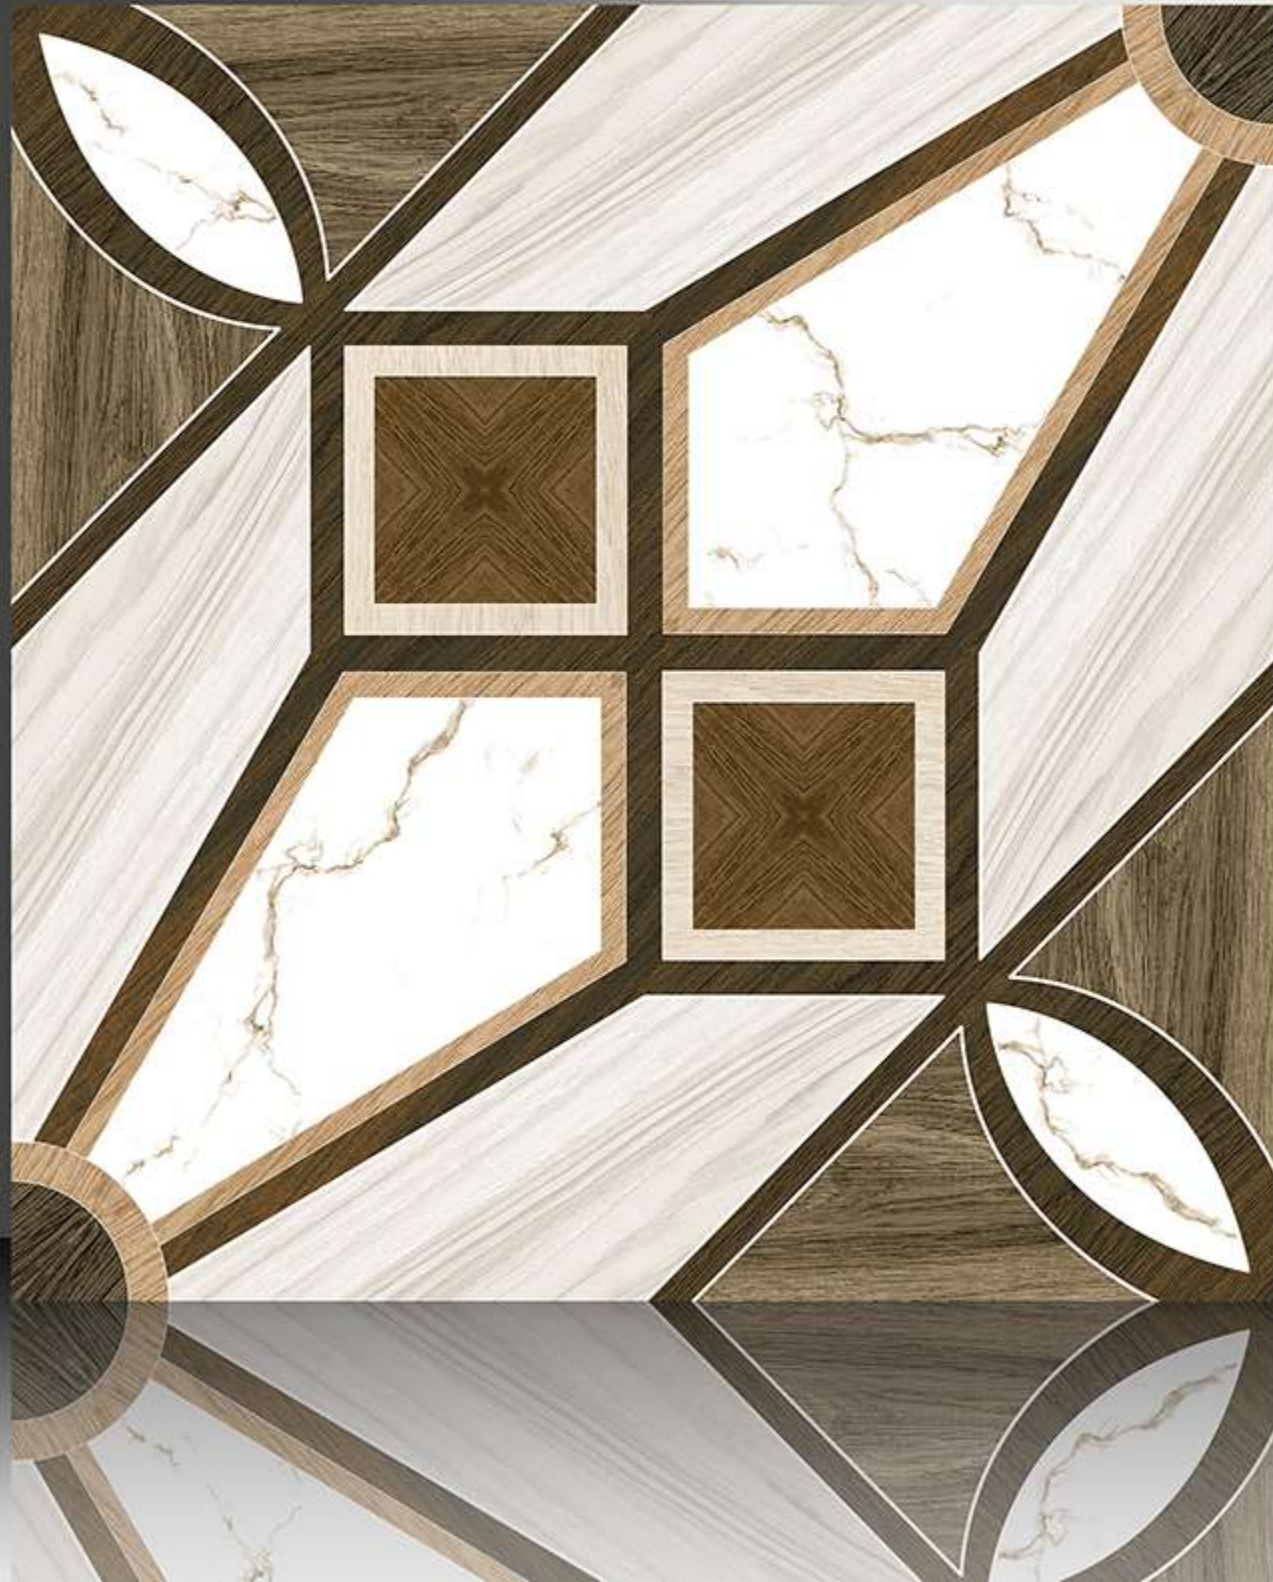

WHITE BODY

PORCELAIN TILES

600X600 mm