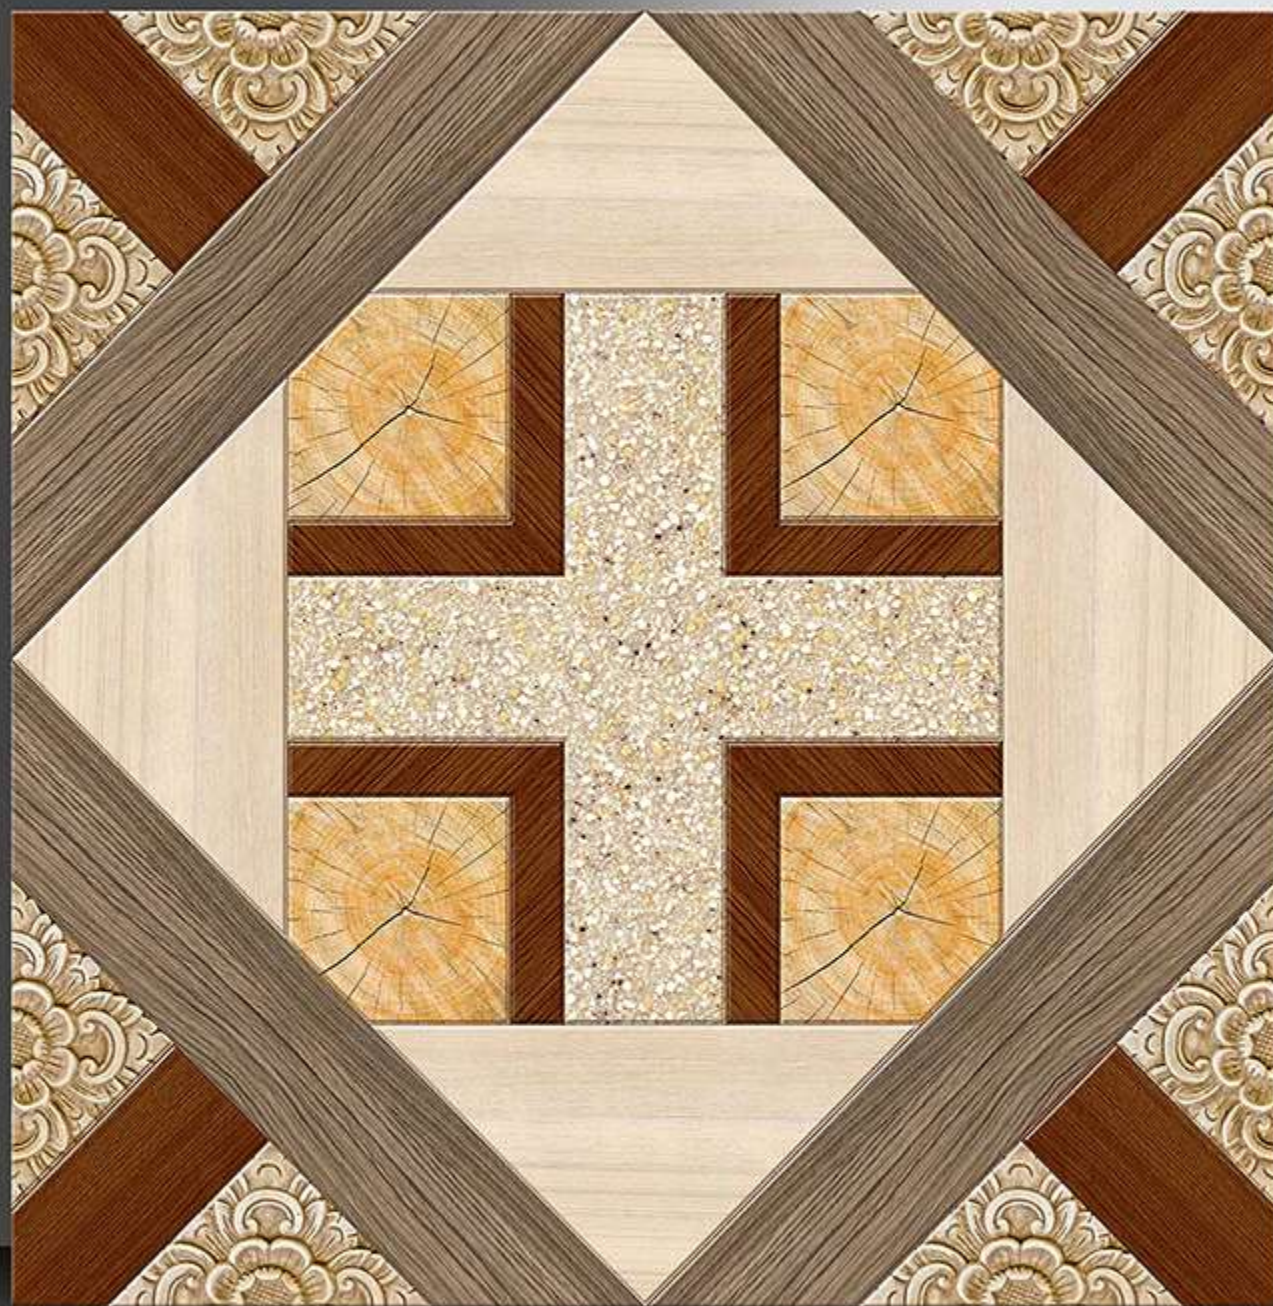

PORCELAIN TILES

600X600 mm

1093

GALICHA SERIES

WHITE BODY

PORCELAIN TILES

600X600 mm

1094