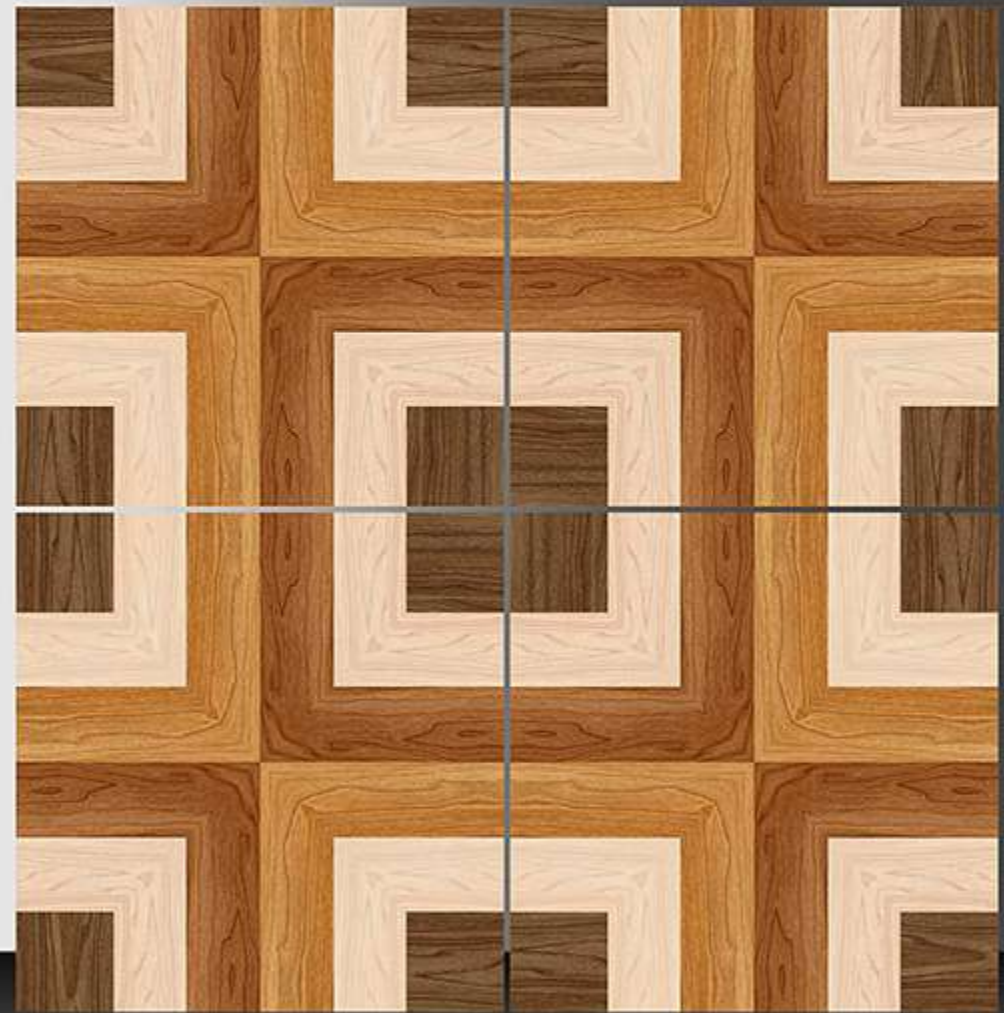

1070

GALICHA SERIES