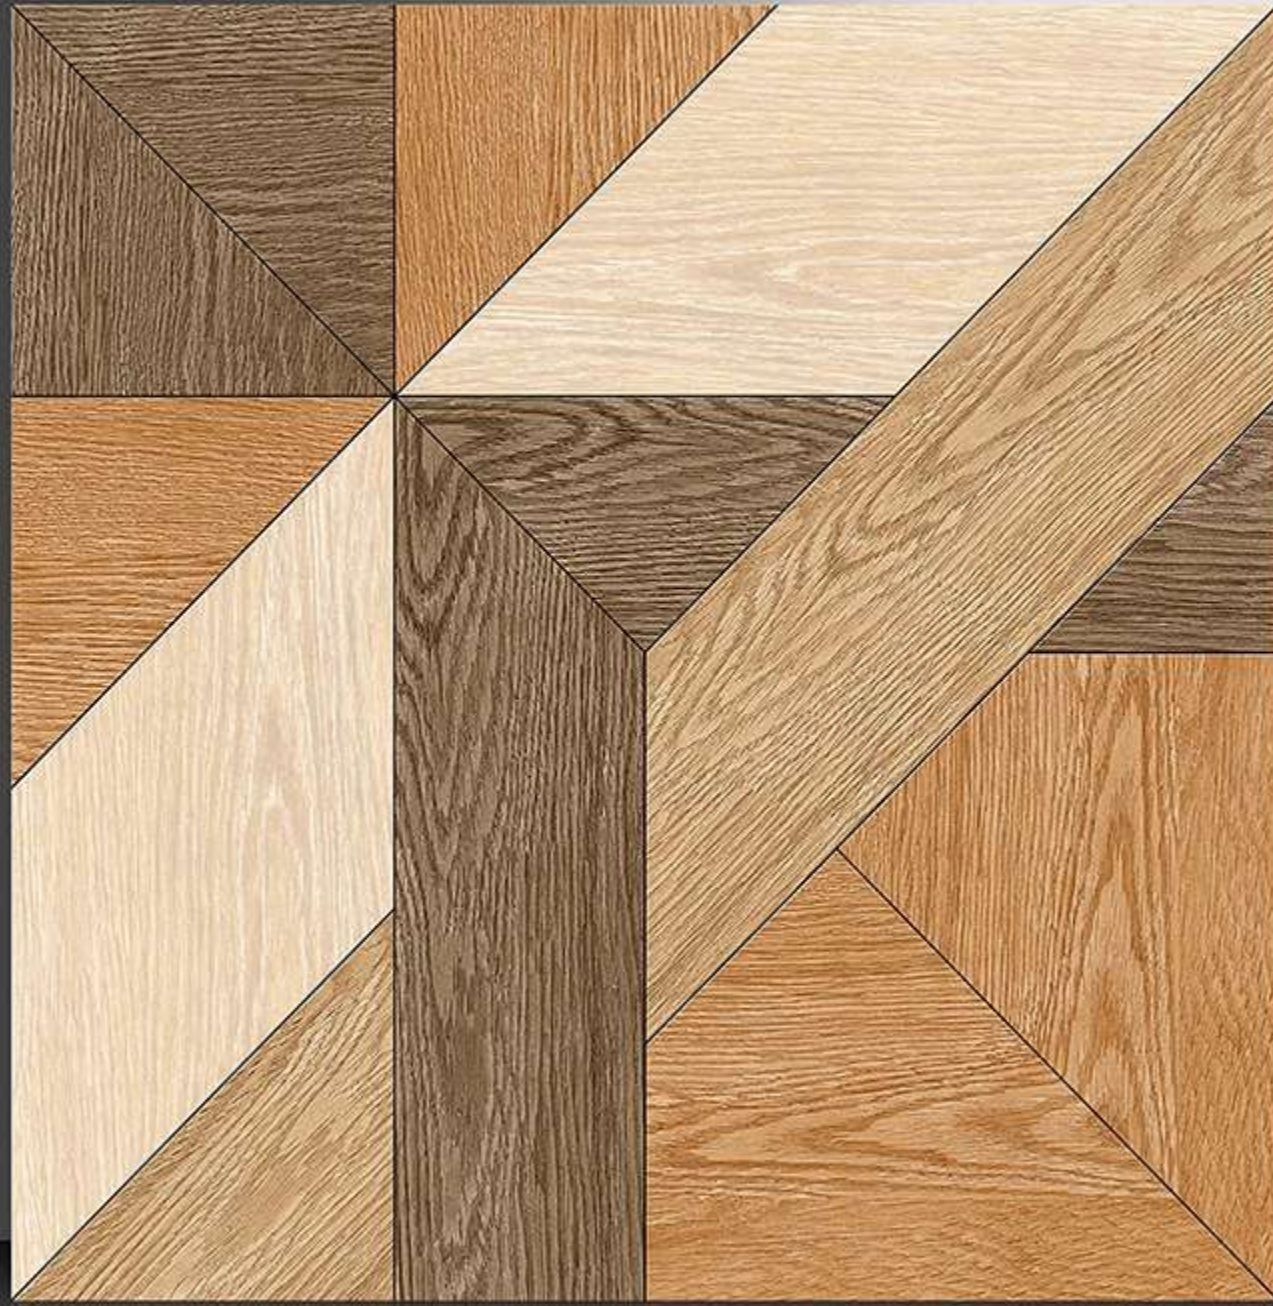

PORCELAIN TILES

600X600 mm

1080

GALICHA SERIES

WHITE BODY

PORCELAIN TILES

600X600 mm

1081