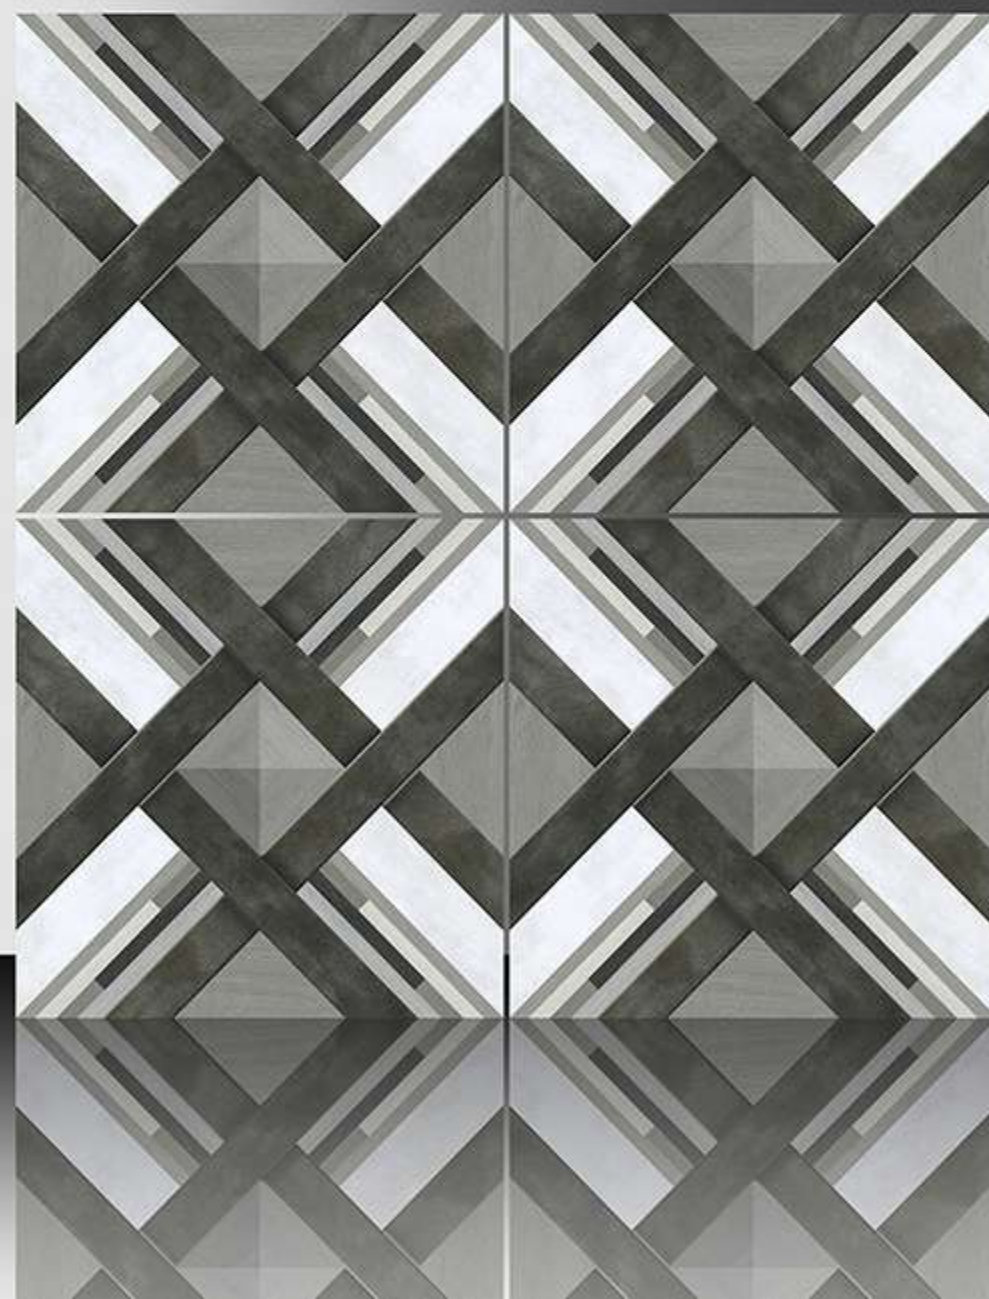

1091

GALICHA SERIES

WHITE BODY

PORCELAIN TILES

600X600 mm

1092

GALICHA SERIES

WHITE BODY