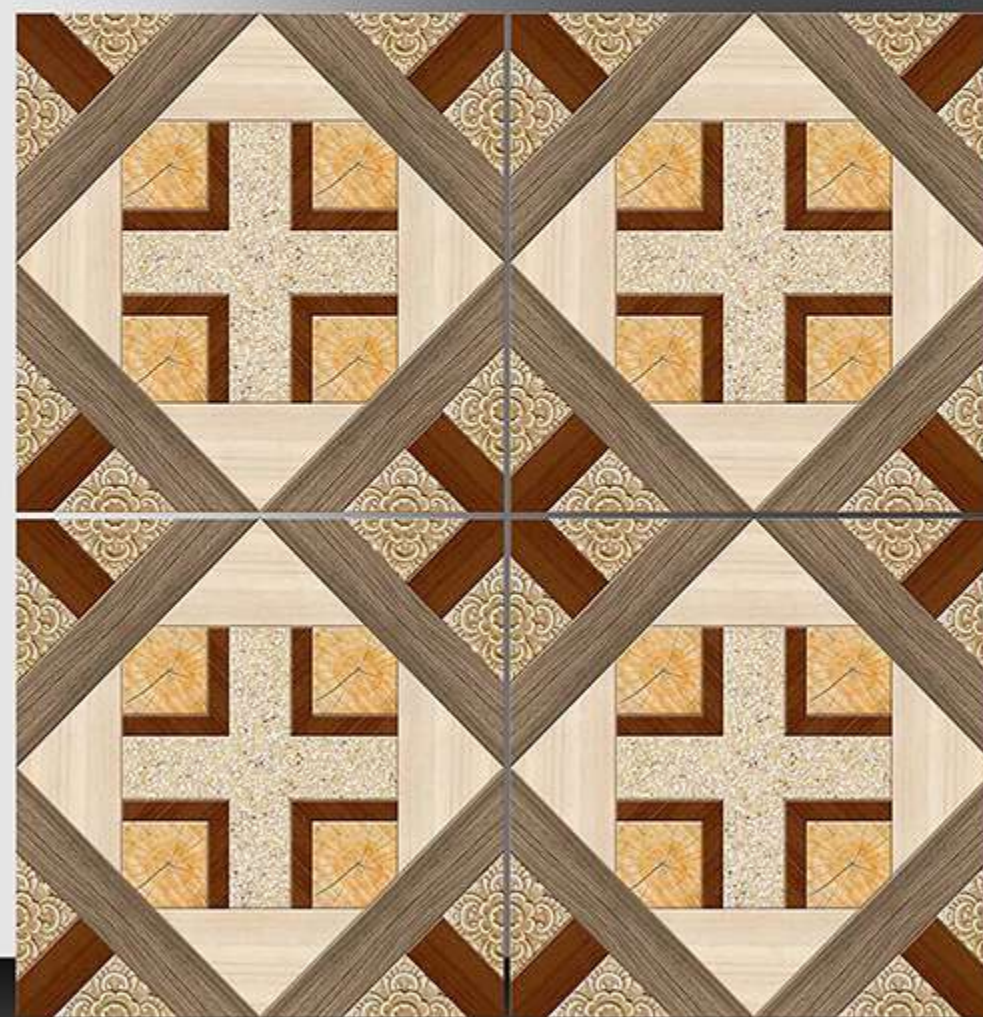

1094

GALICHA SERIES