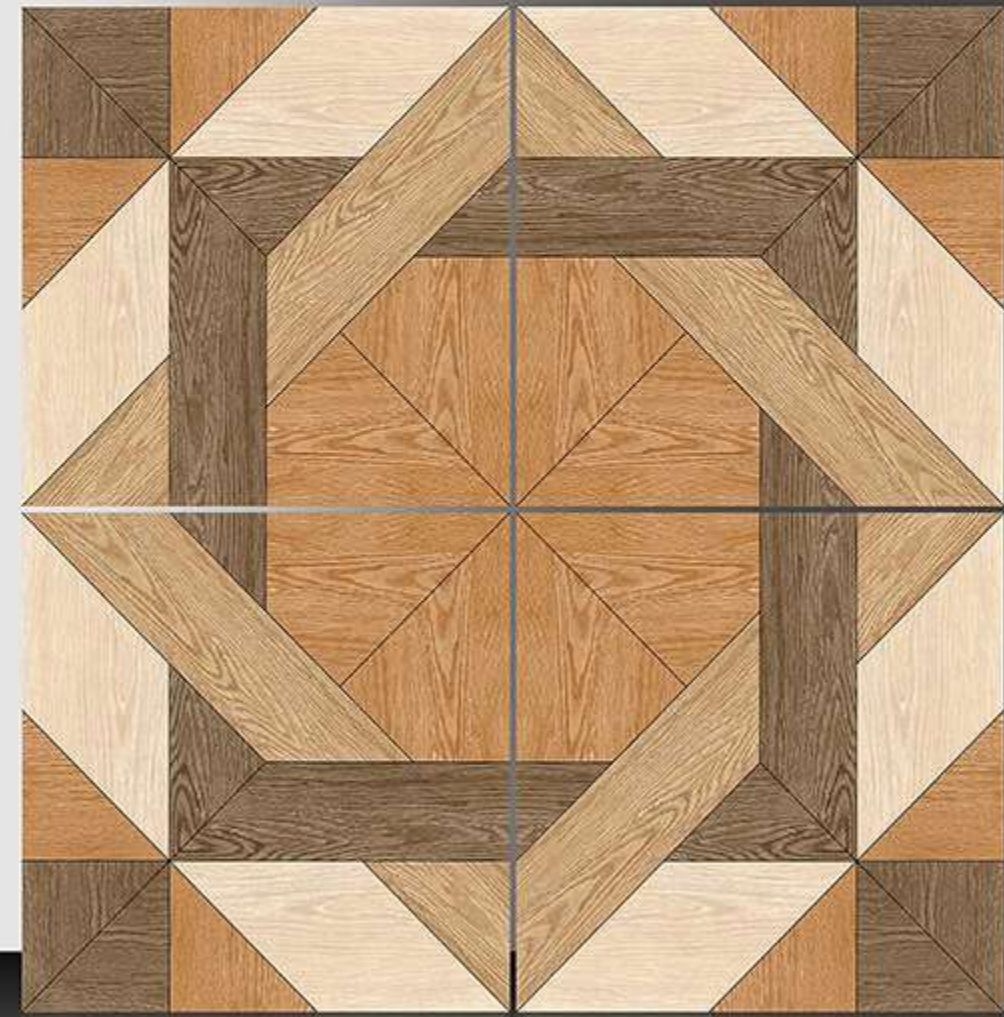

1081

GALICHA SERIES