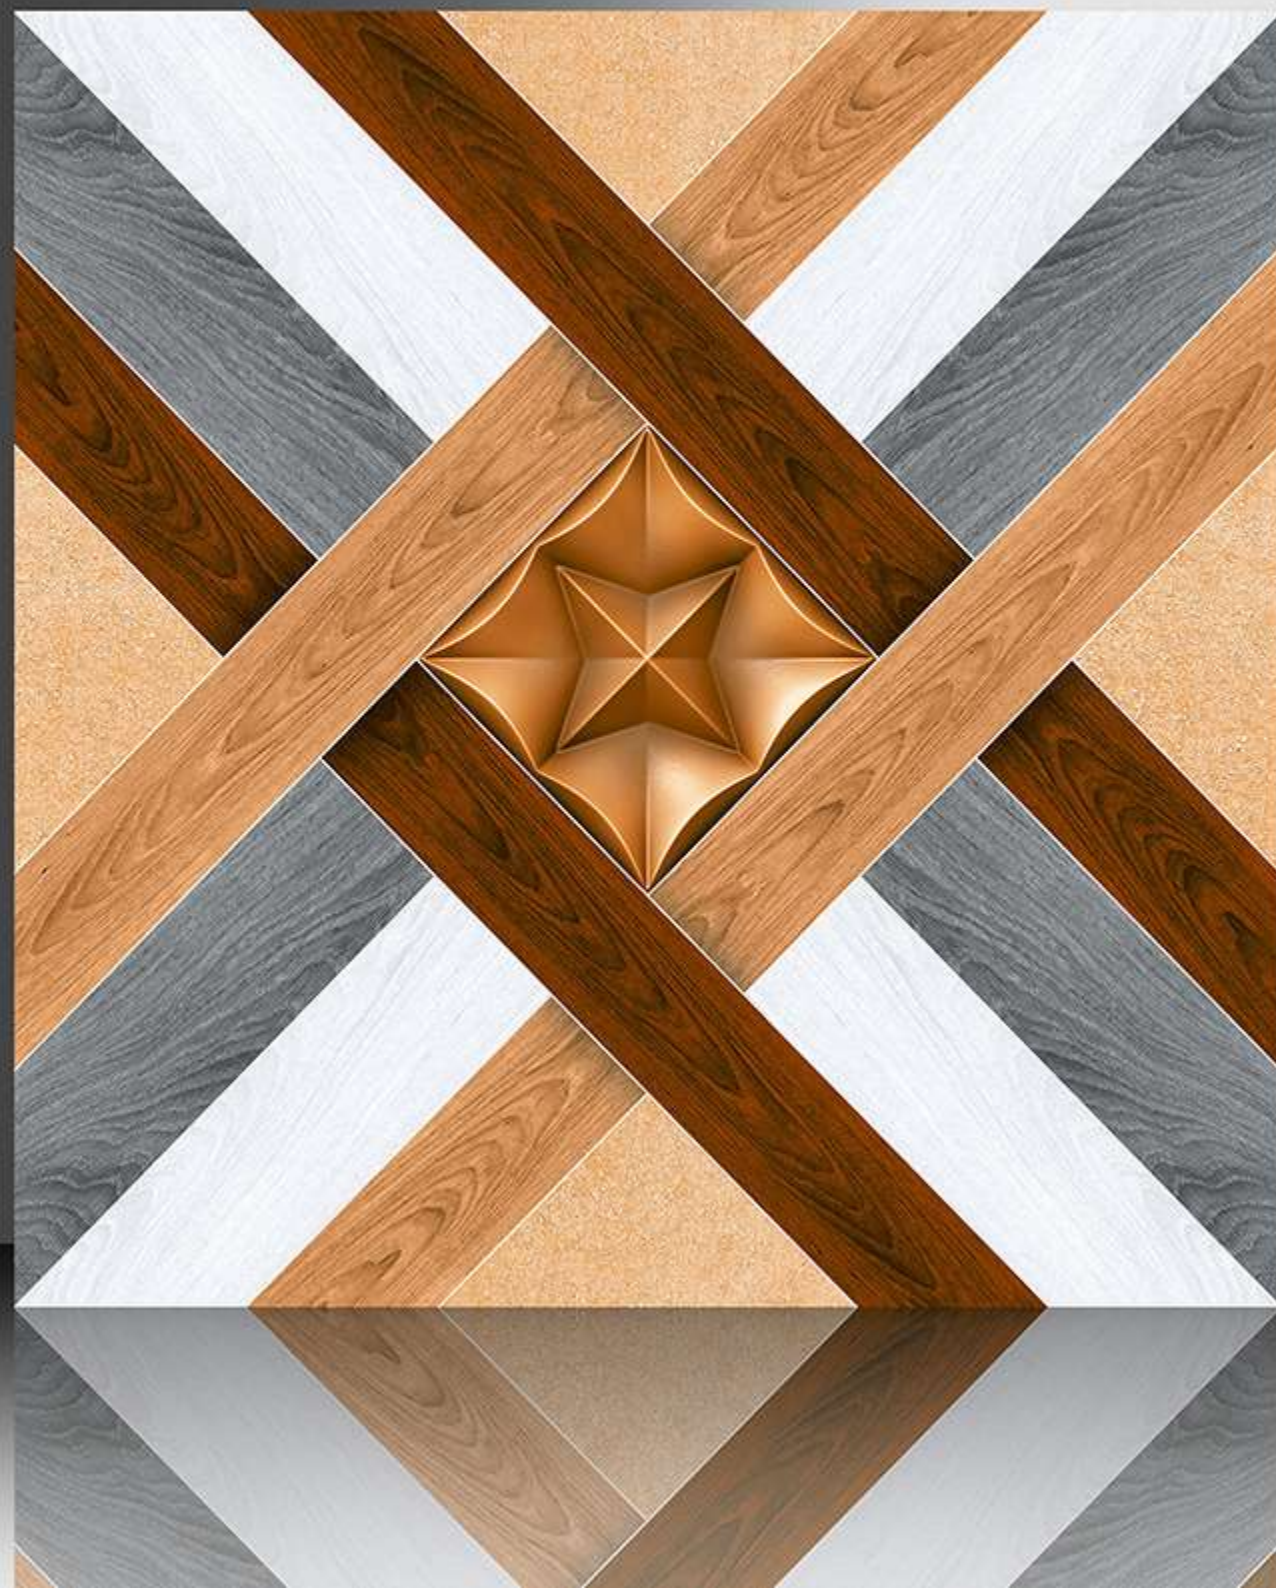

PORCELAIN TILES

600X600 mm

1054

GALICHA SERIES

WHITE BODY

PORCELAIN TILES

600X600 mm

1055