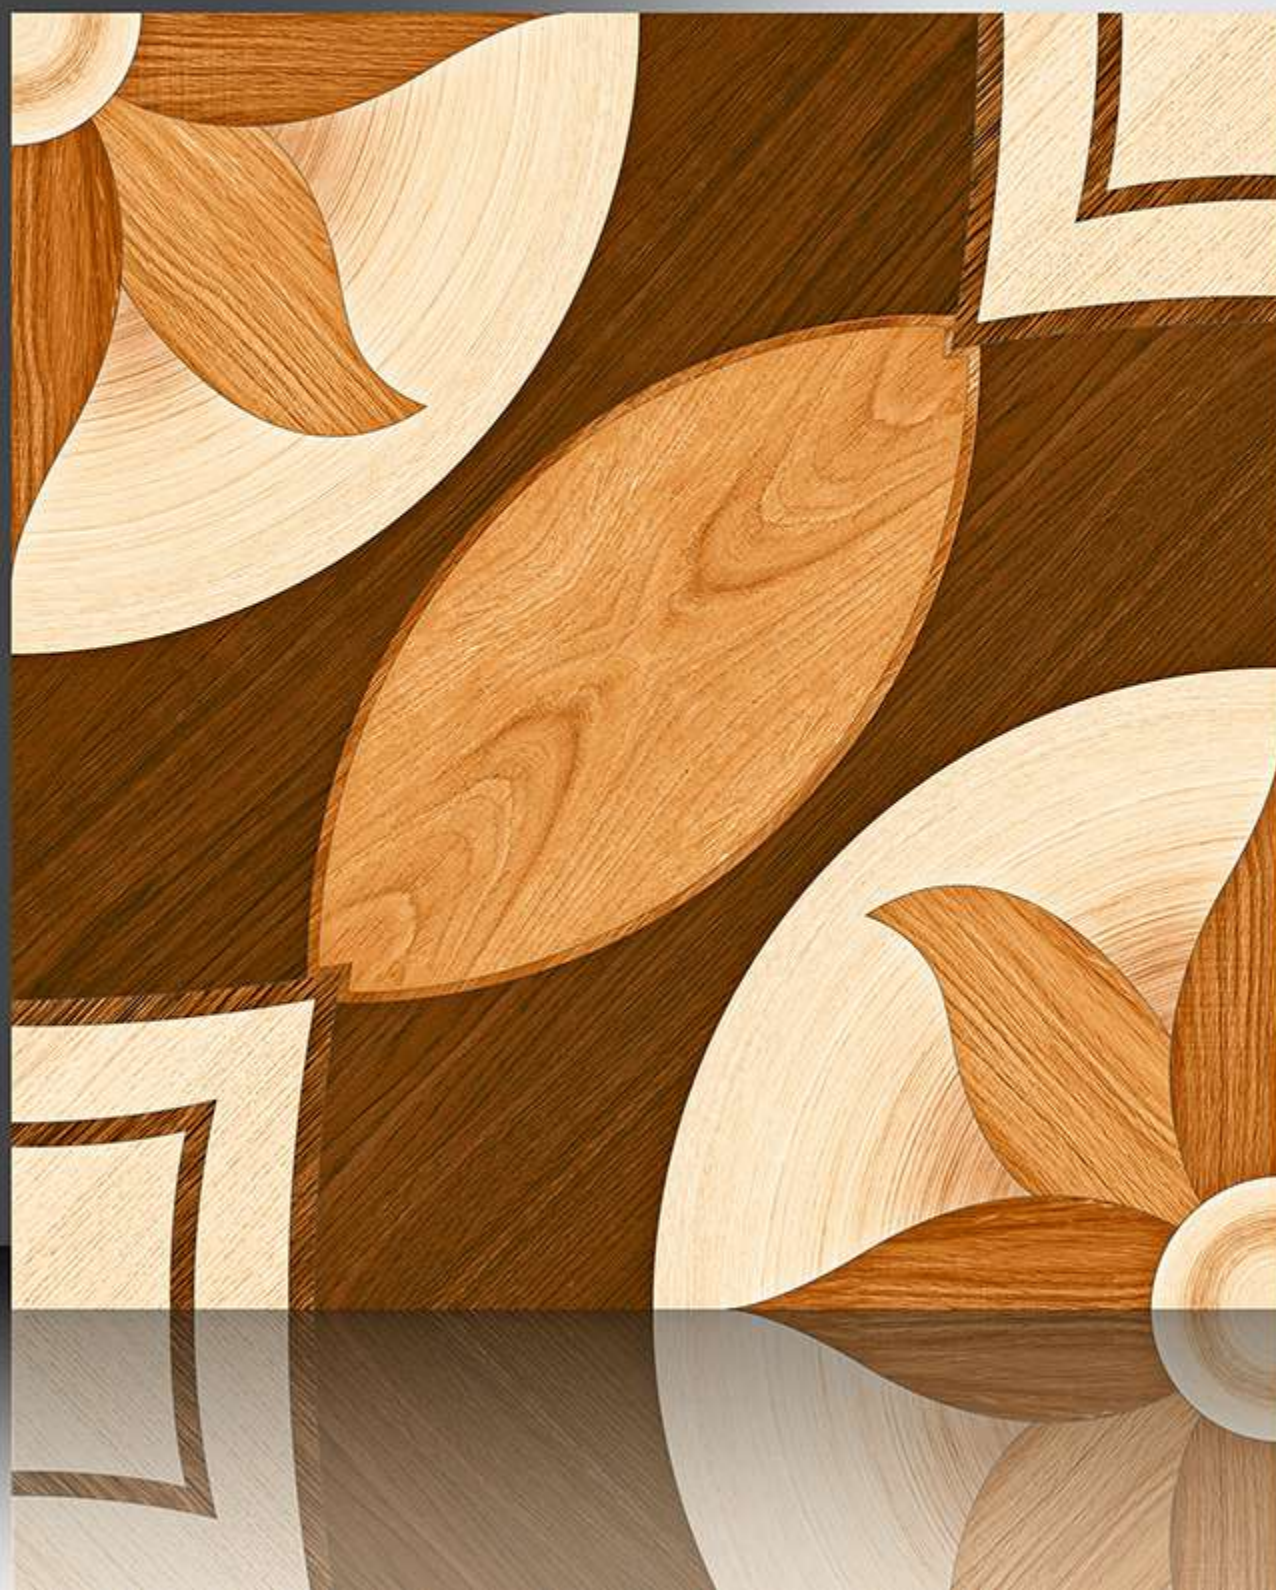

WHITE BODY

PORCELAIN TILES

600X600 mm