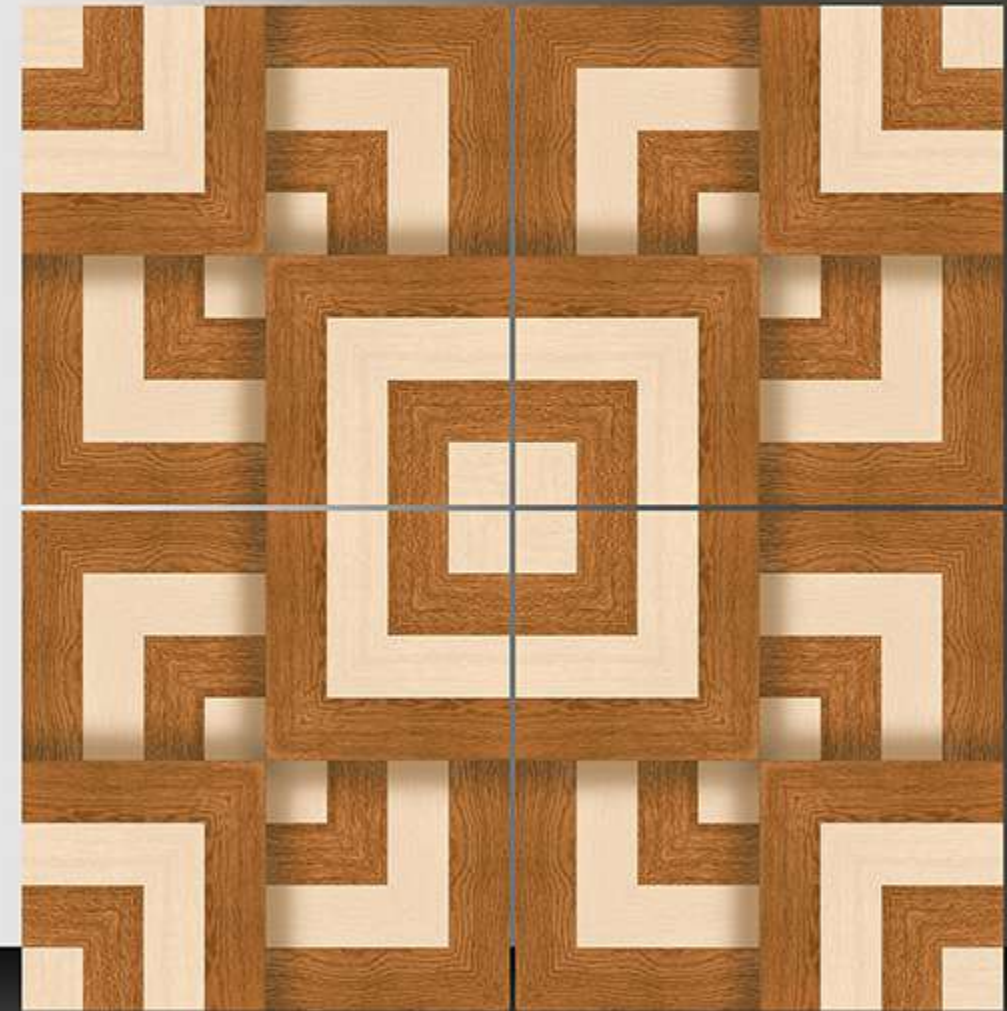

1078

GALICHA SERIES