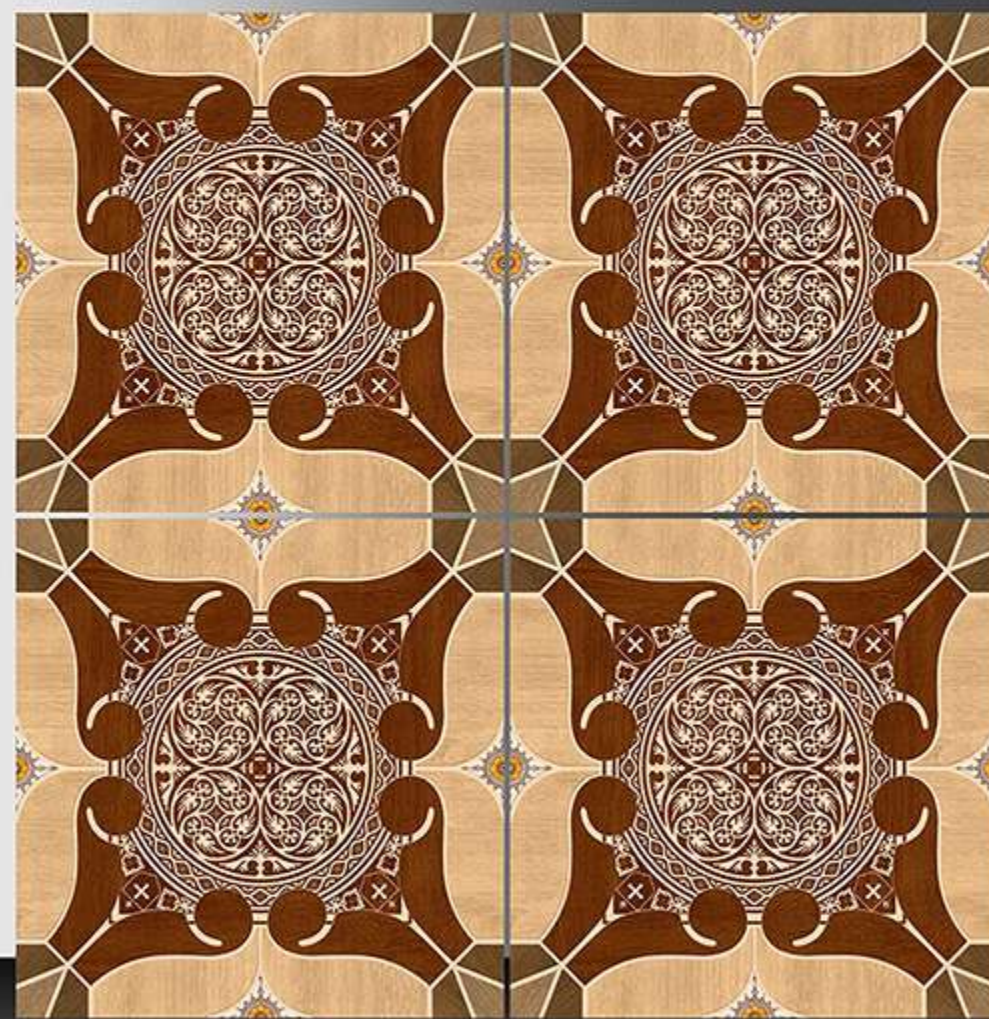

WHITE BODY

PORCELAIN TILES

600X600 mm

1051

GALICHA SERIES

WHITE BODY

PORCELAIN TILES

600X600 mm