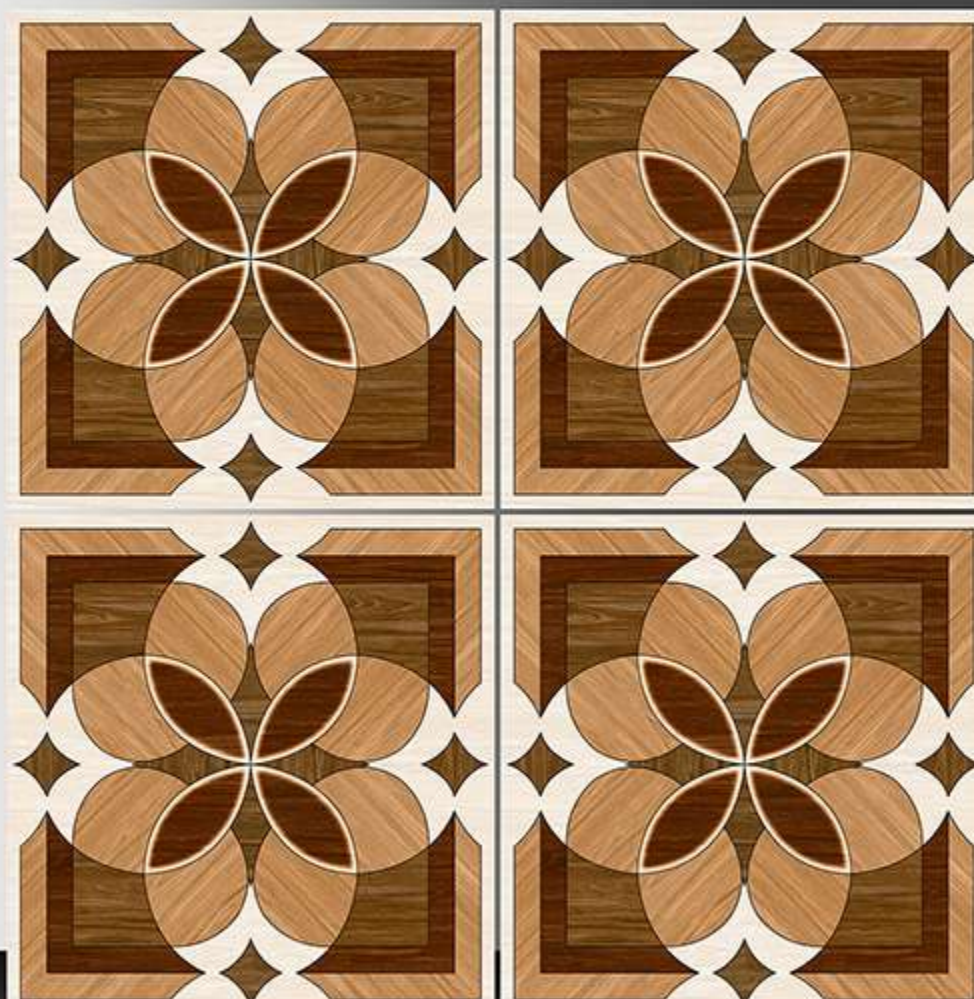

1105

GALICHA SERIES