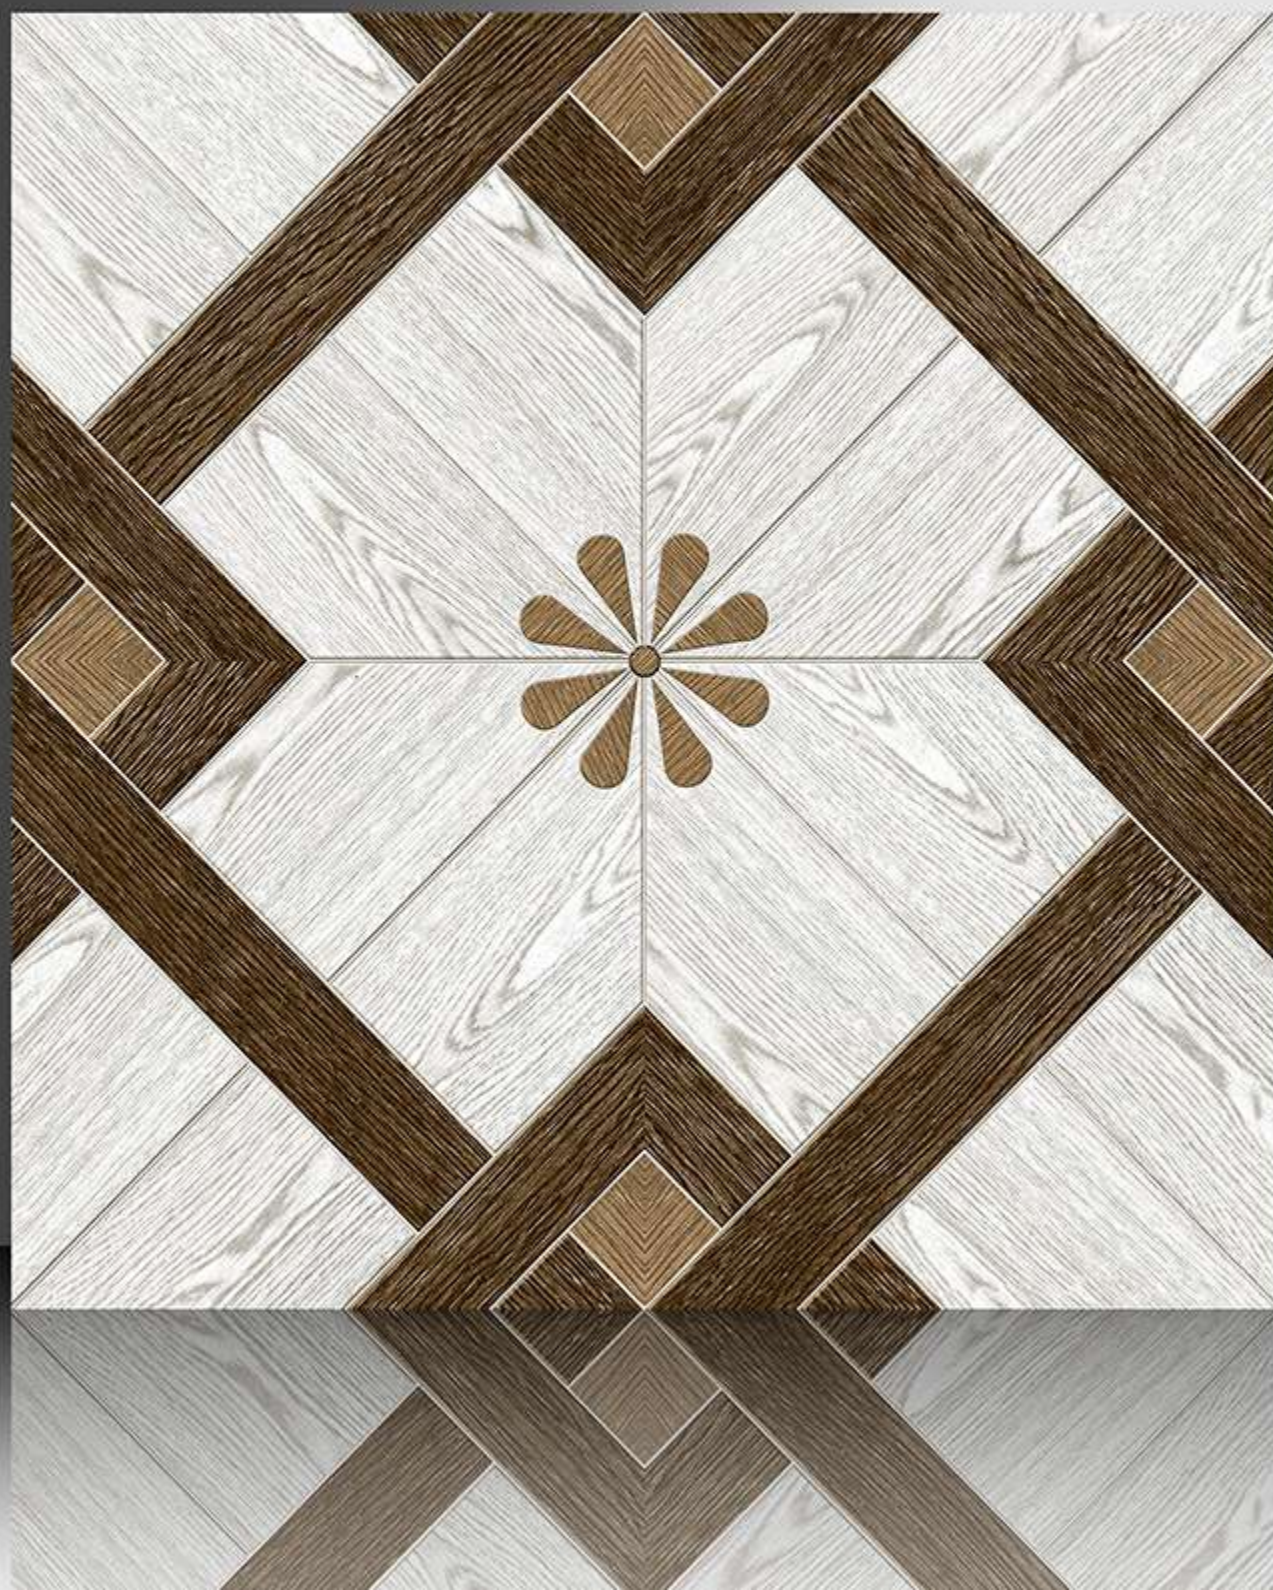

PORCELAIN TILES

600X600 mm

1122

GALICHA SERIES

WHITE BODY

PORCELAIN TILES

600X600 mm

1123