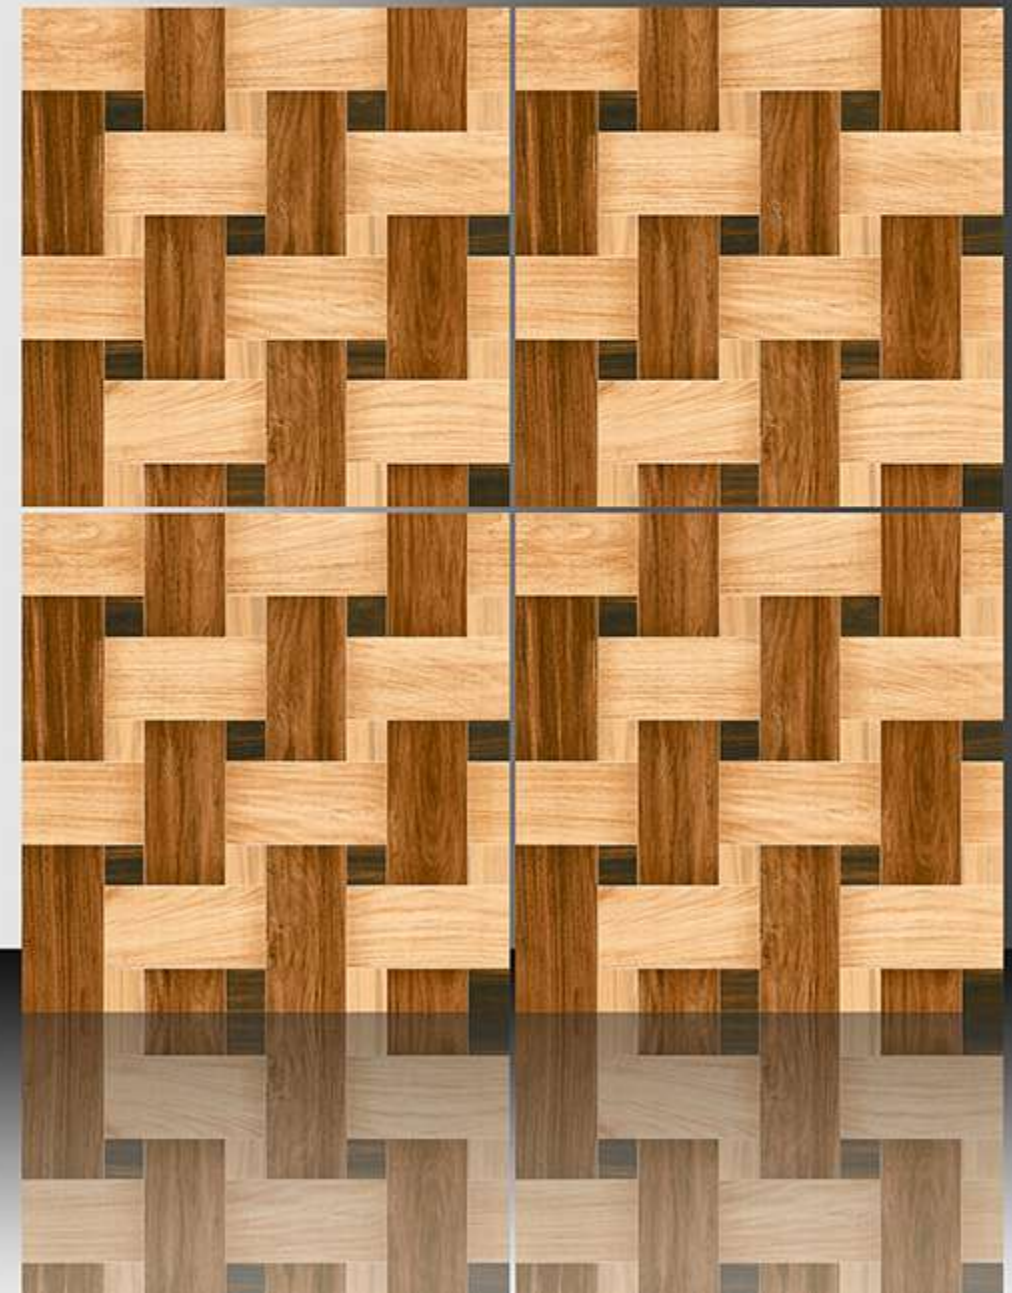

1113

GALICHA SERIES