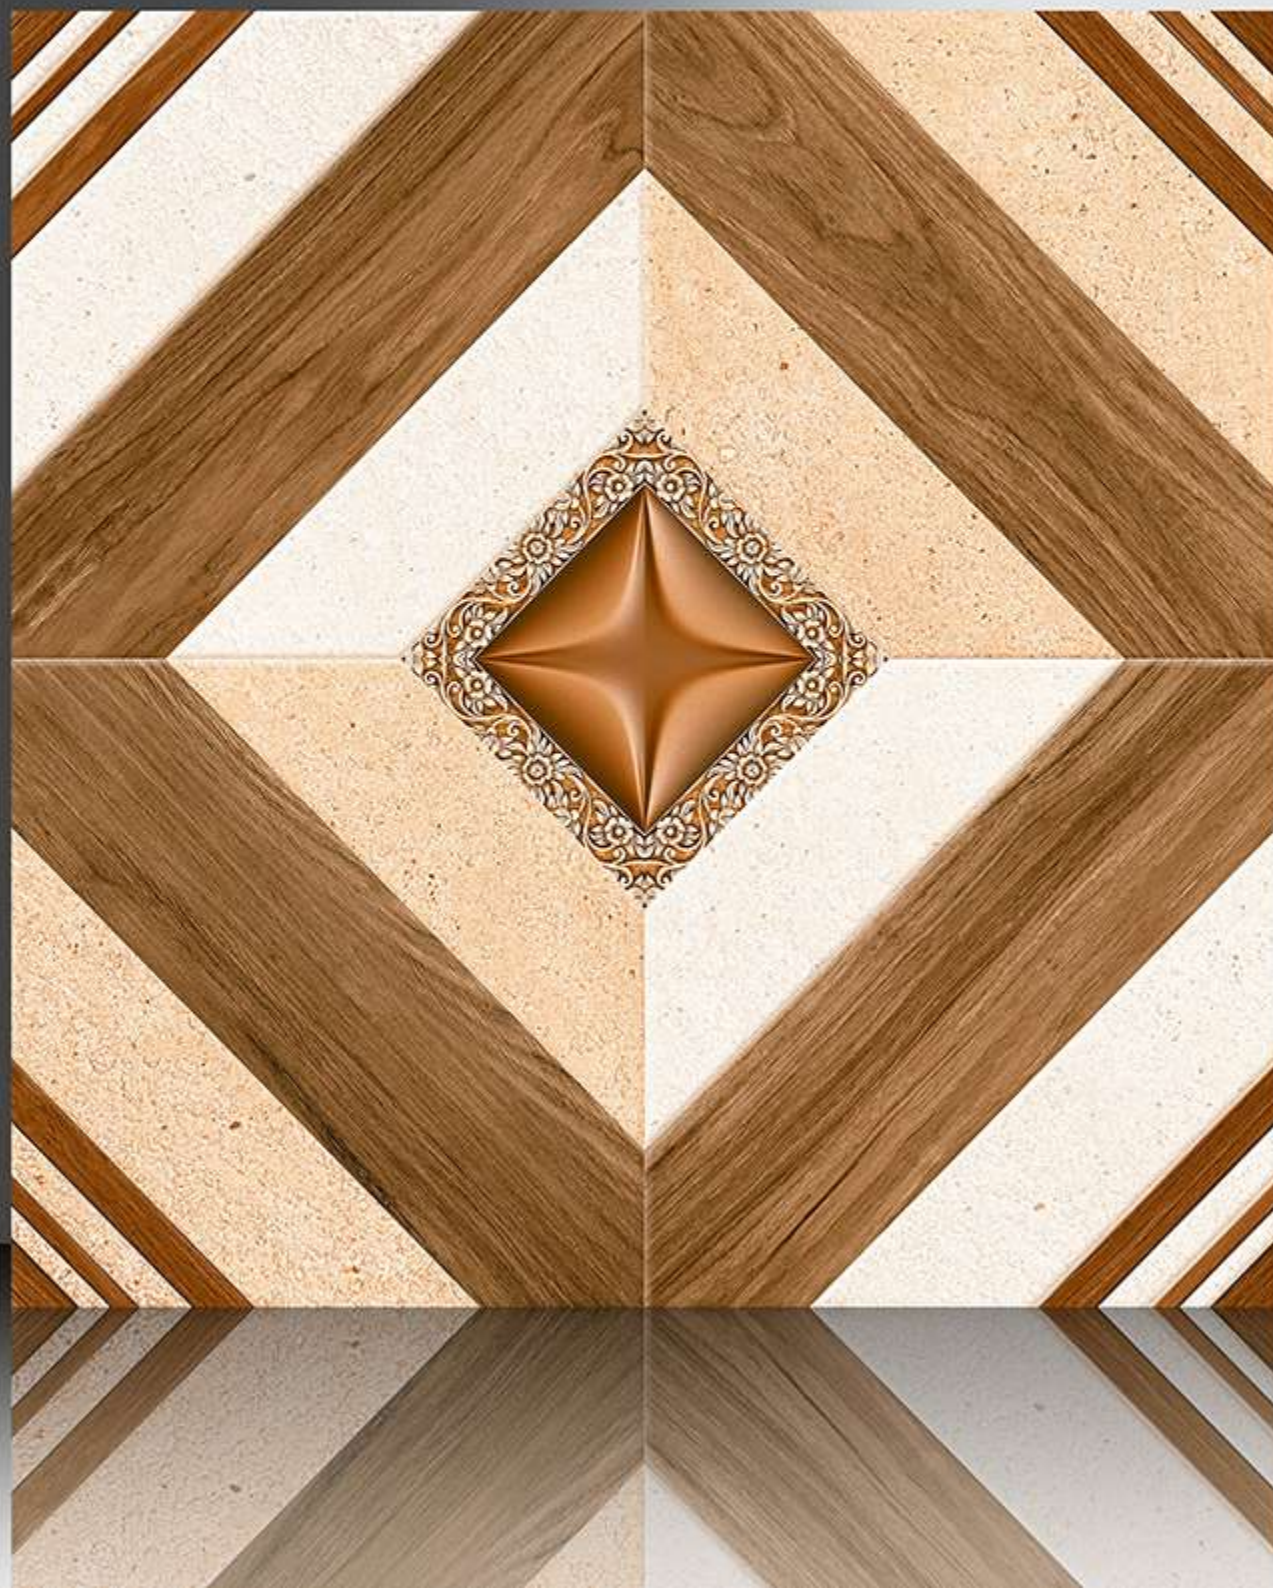

WHITE BODY

PORCELAIN TILES

600X600 mm

1101

GALICHA SERIES

WHITE BODY

PORCELAIN TILES

600X600 mm