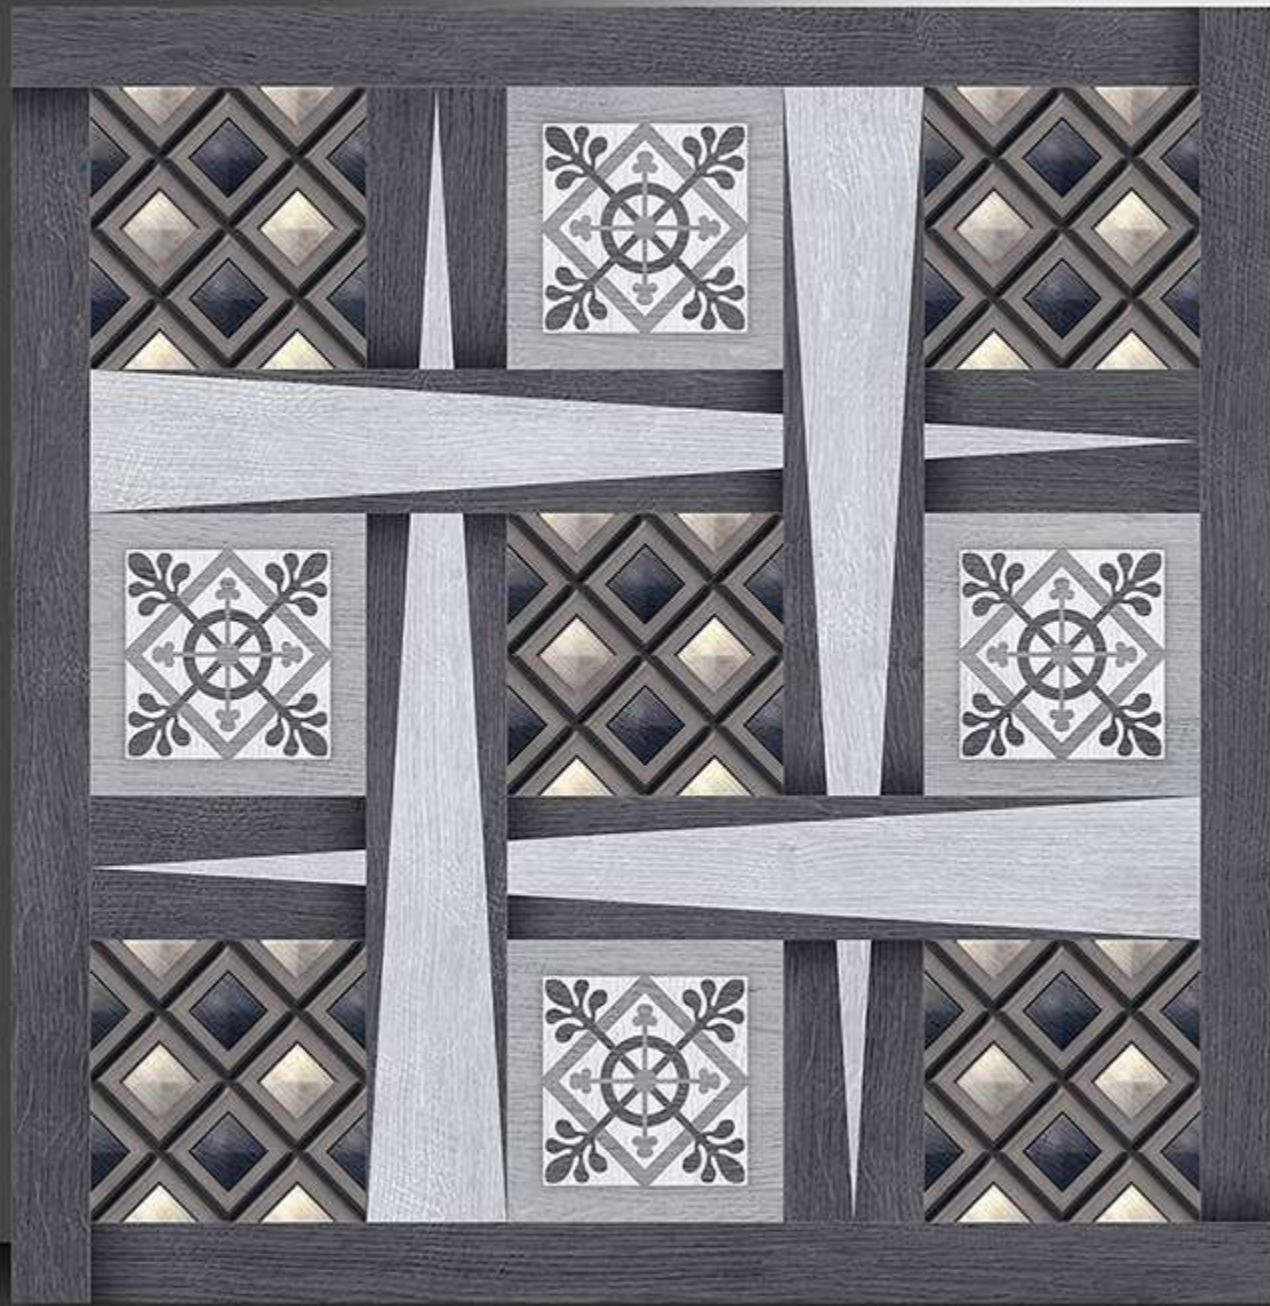

PORCELAIN TILES

600X600 mm

1146

GALICHA SERIES

WHITE BODY

PORCELAIN TILES

600X600 mm

1147