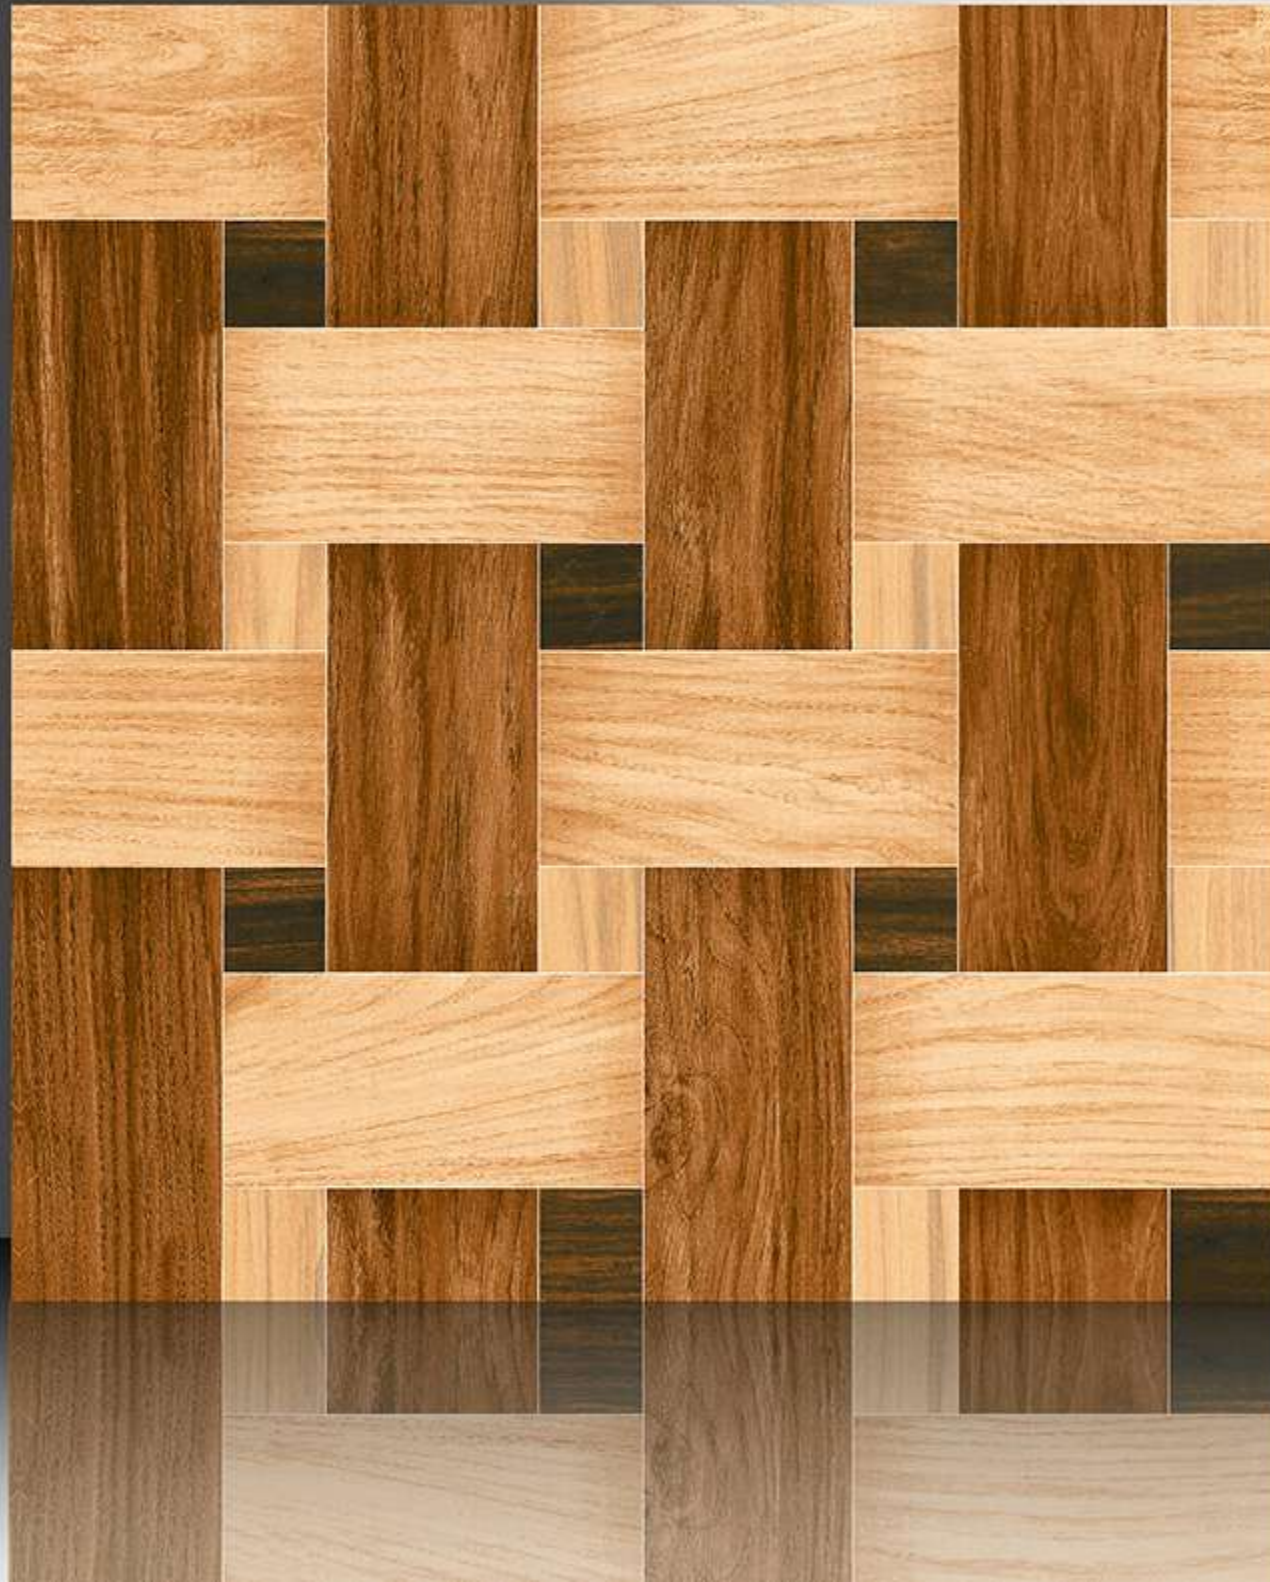

PORCELAIN TILES

600X600 mm

1112

GALICHA SERIES

WHITE BODY

PORCELAIN TILES

600X600 mm

1113