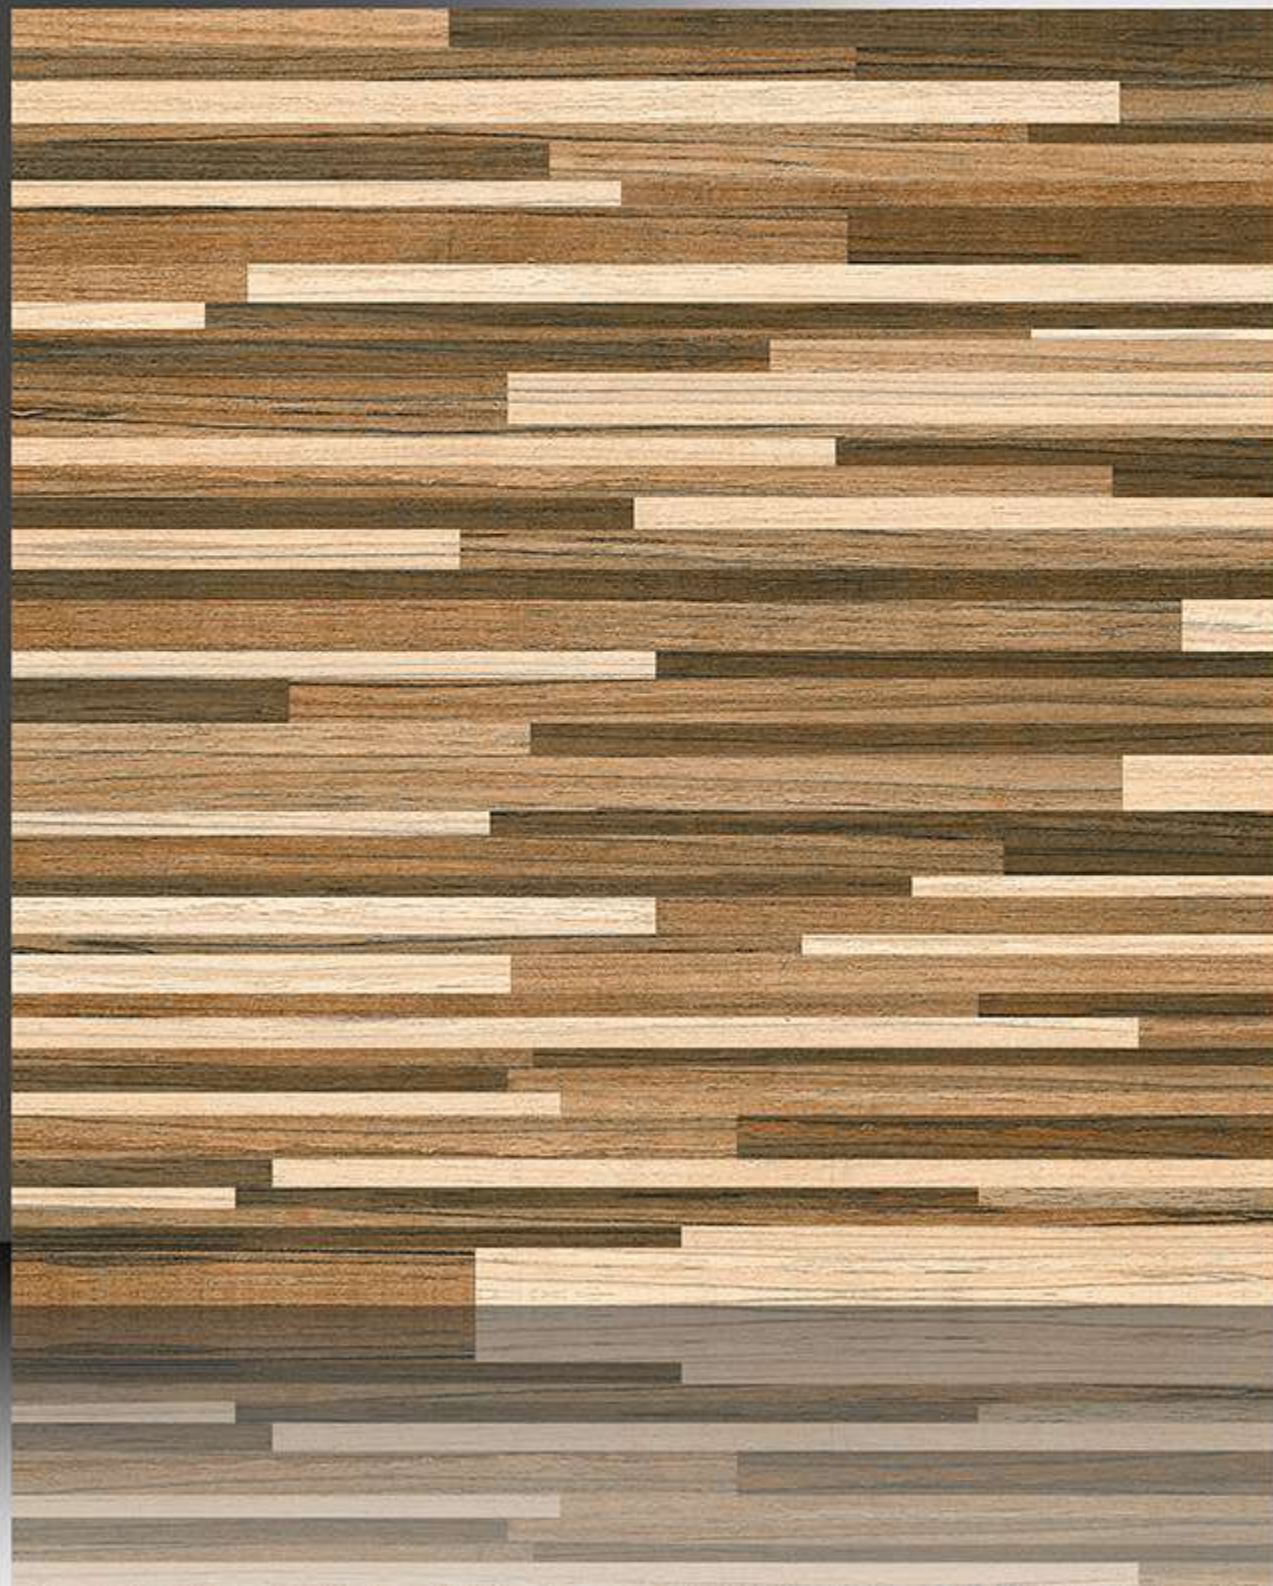

WHITE BODY

PORCELAIN TILES
600X600 mm