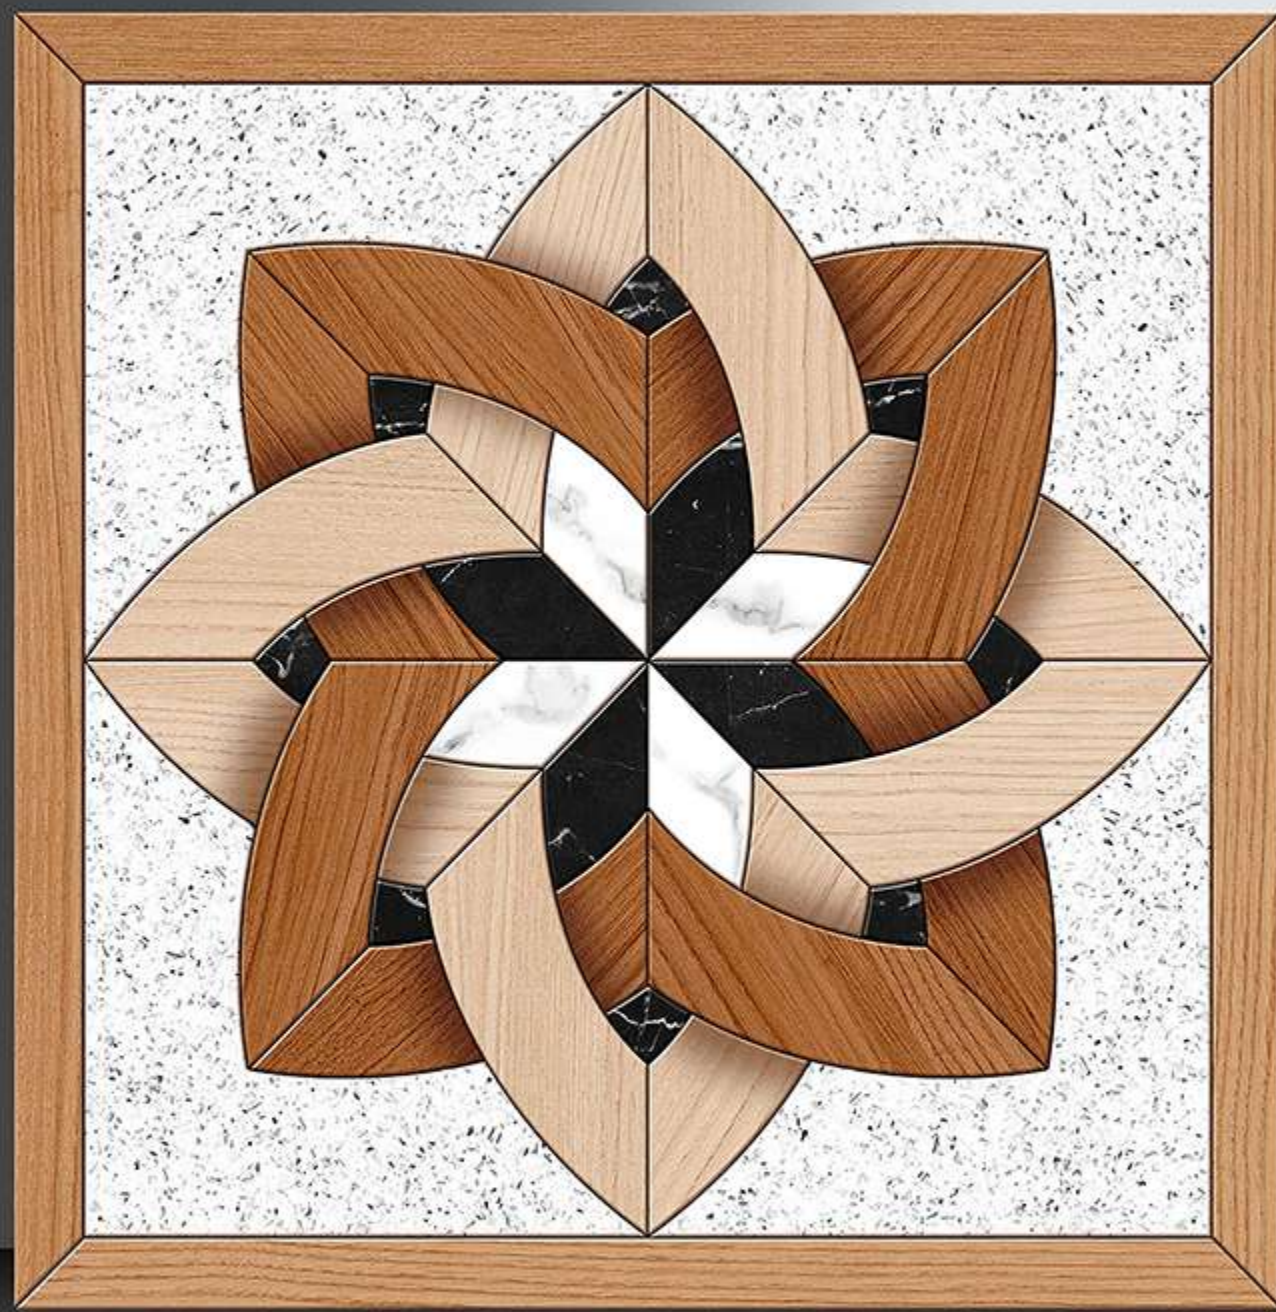

WHITE BODY

PORCELAIN TILES

600X600 mm