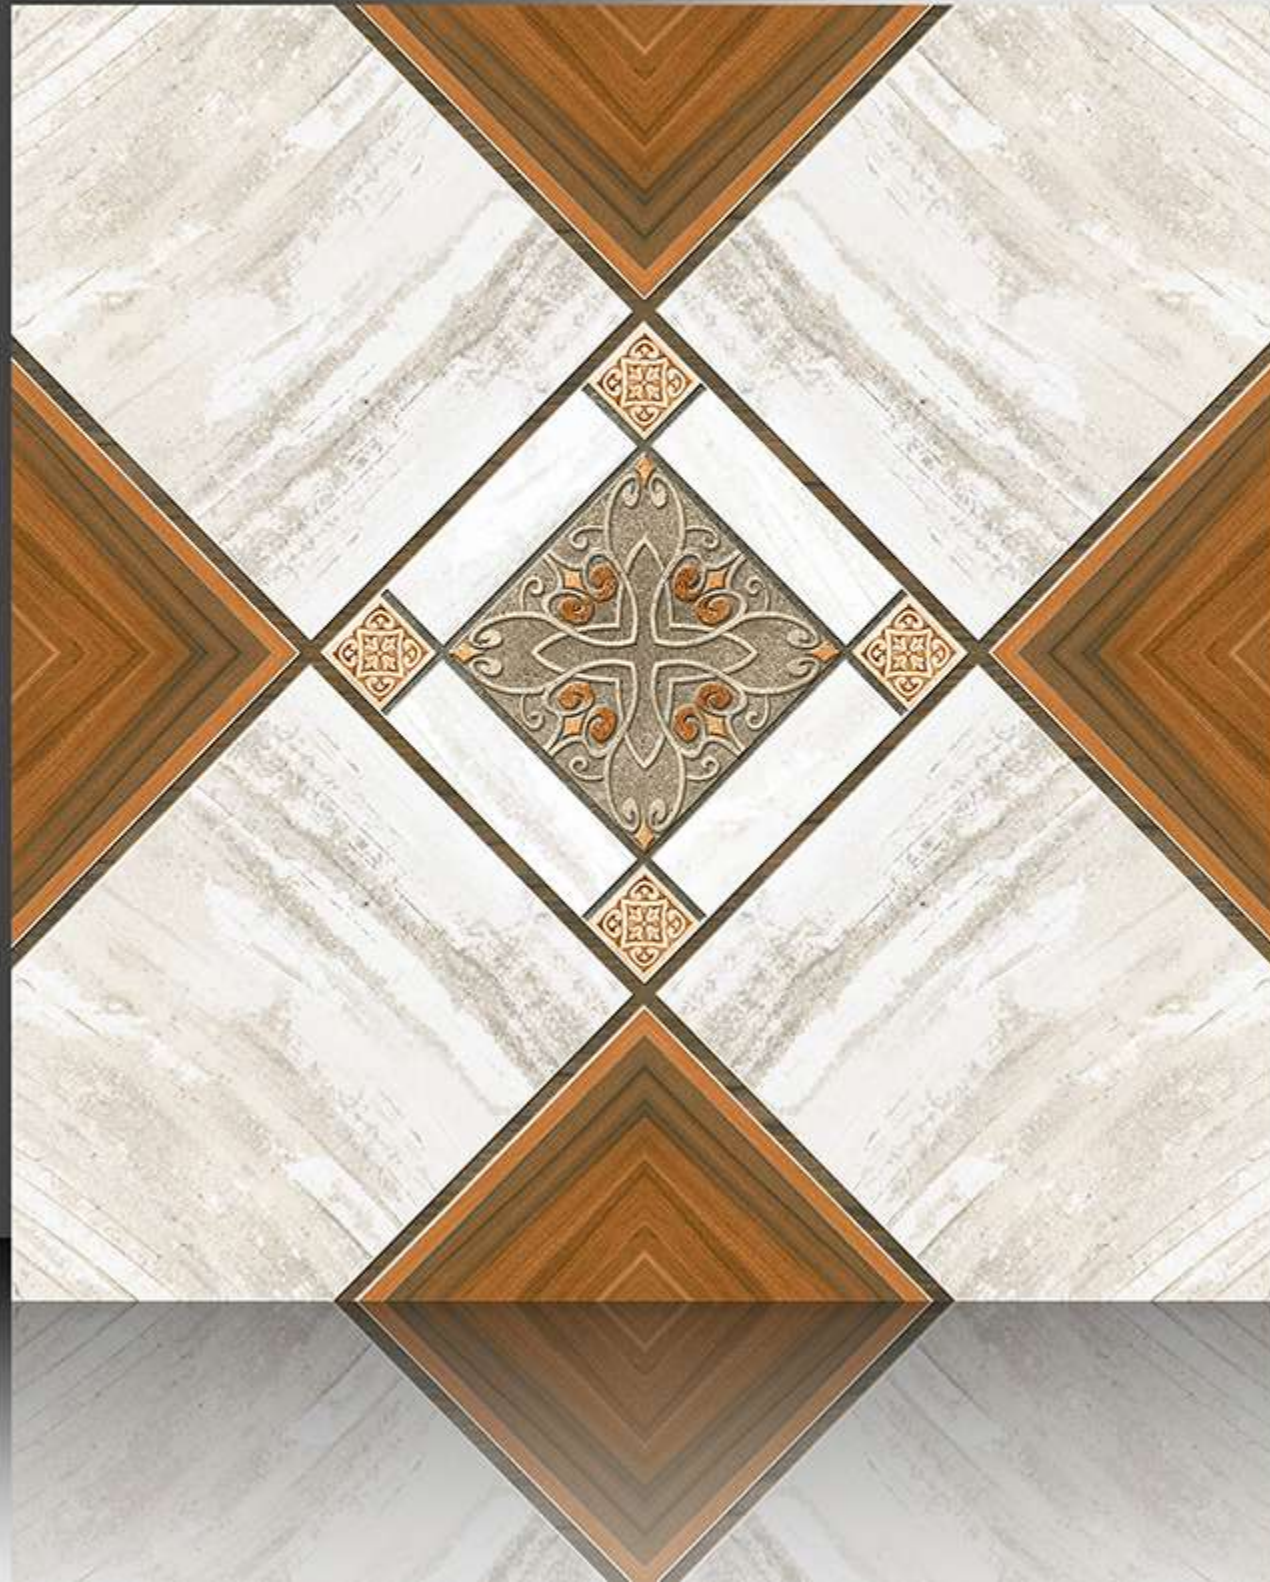

WHITE BODY

PORCELAIN TILES

600X600 mm