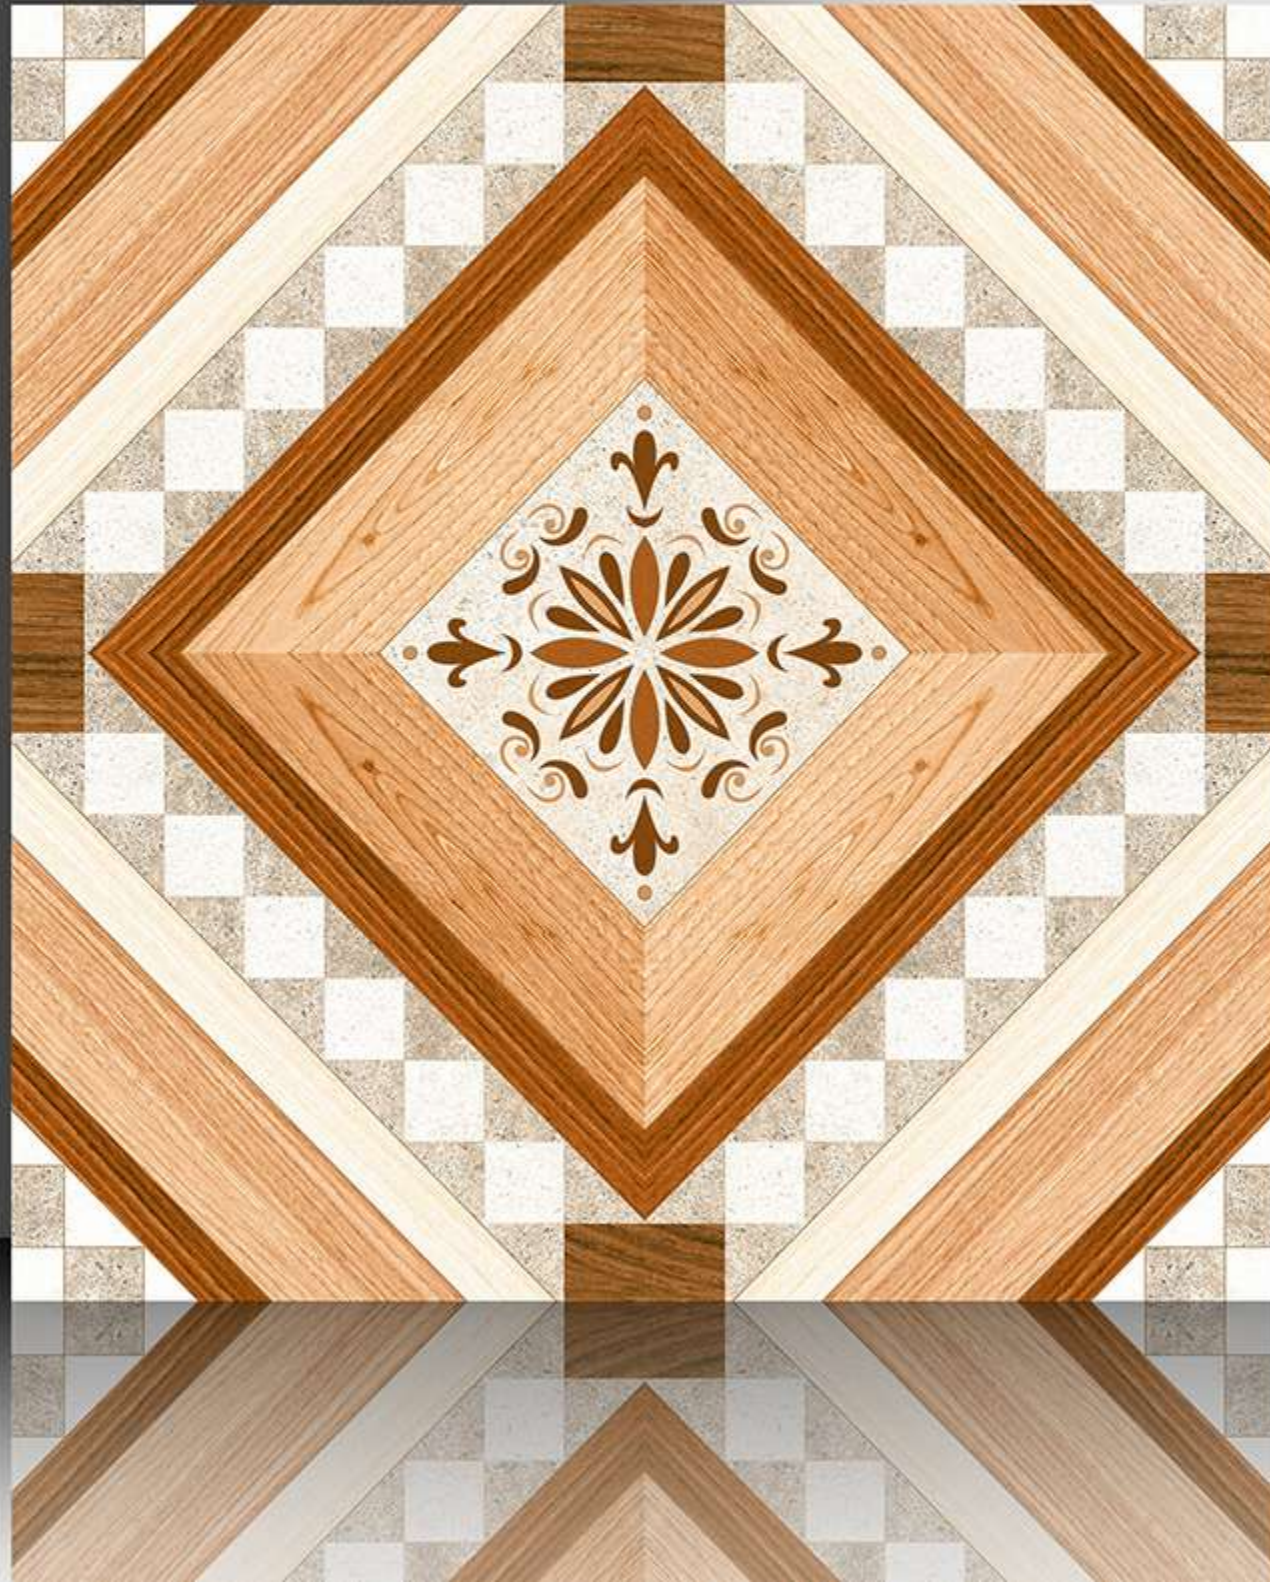

WHITE BODY

PORCELAIN TILES

600X600 mm

1101

GALICHA SERIES

WHITE BODY

PORCELAIN TILES

600X600 mm