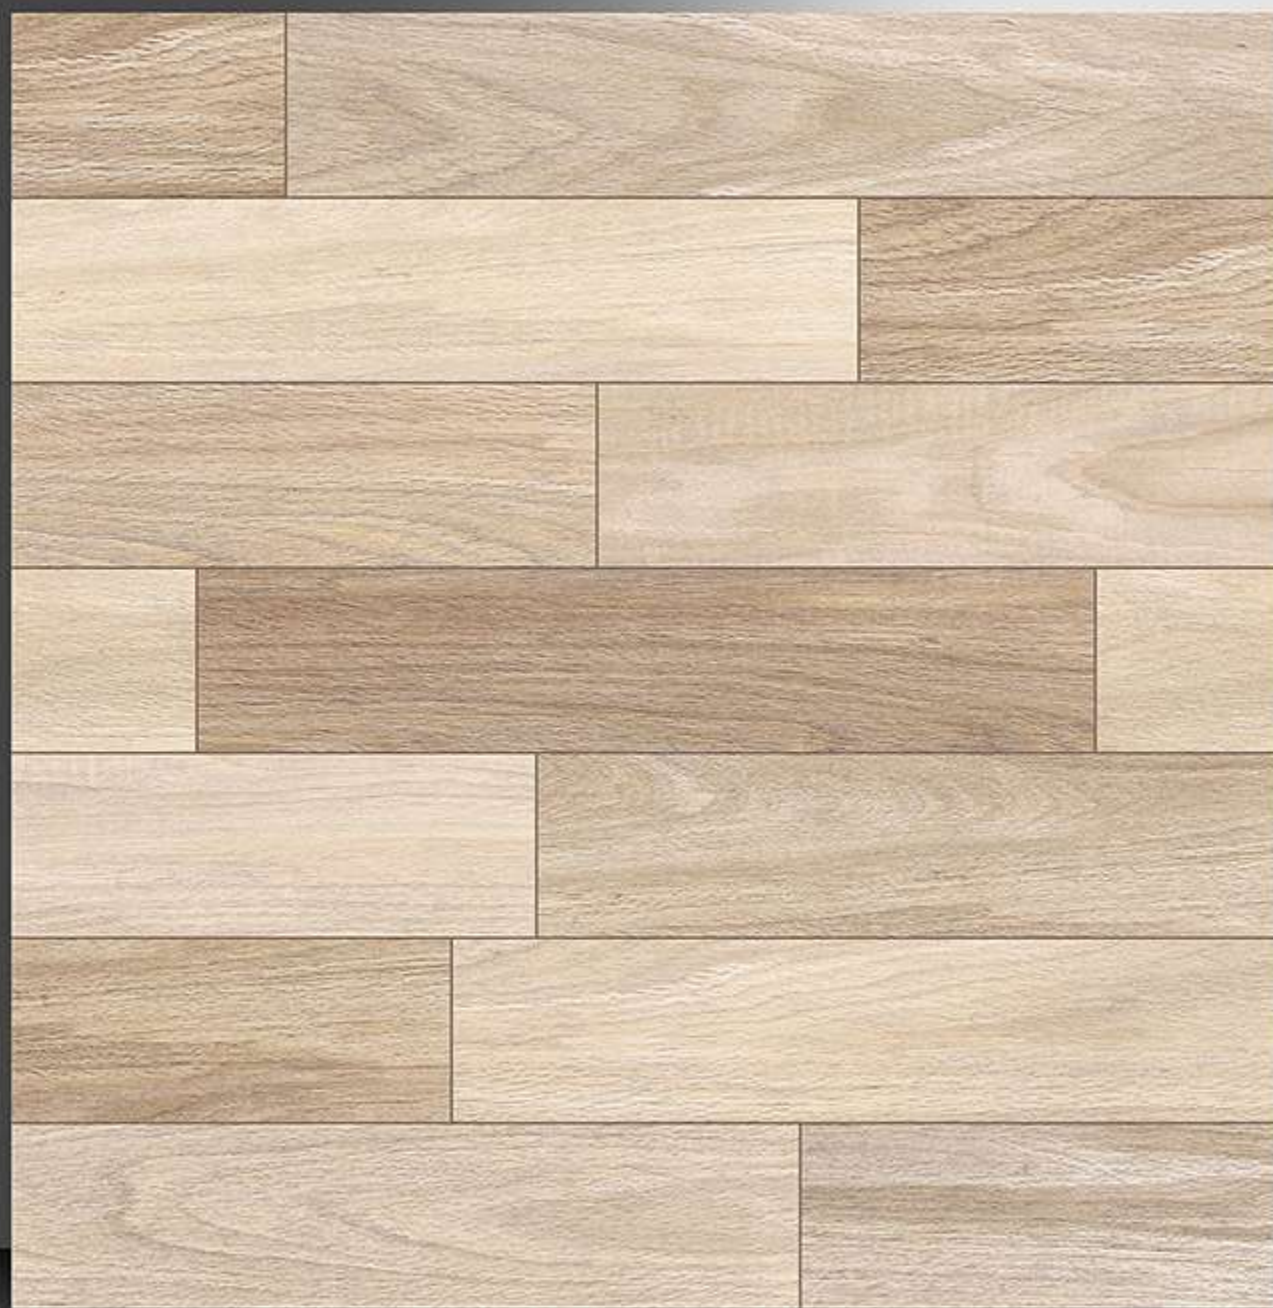

WHITE BODY

PORCELAIN TILES

600X600 mm

1109

GALICHA SERIES

WHITE BODY

PORCELAIN TILES

600X600 mm