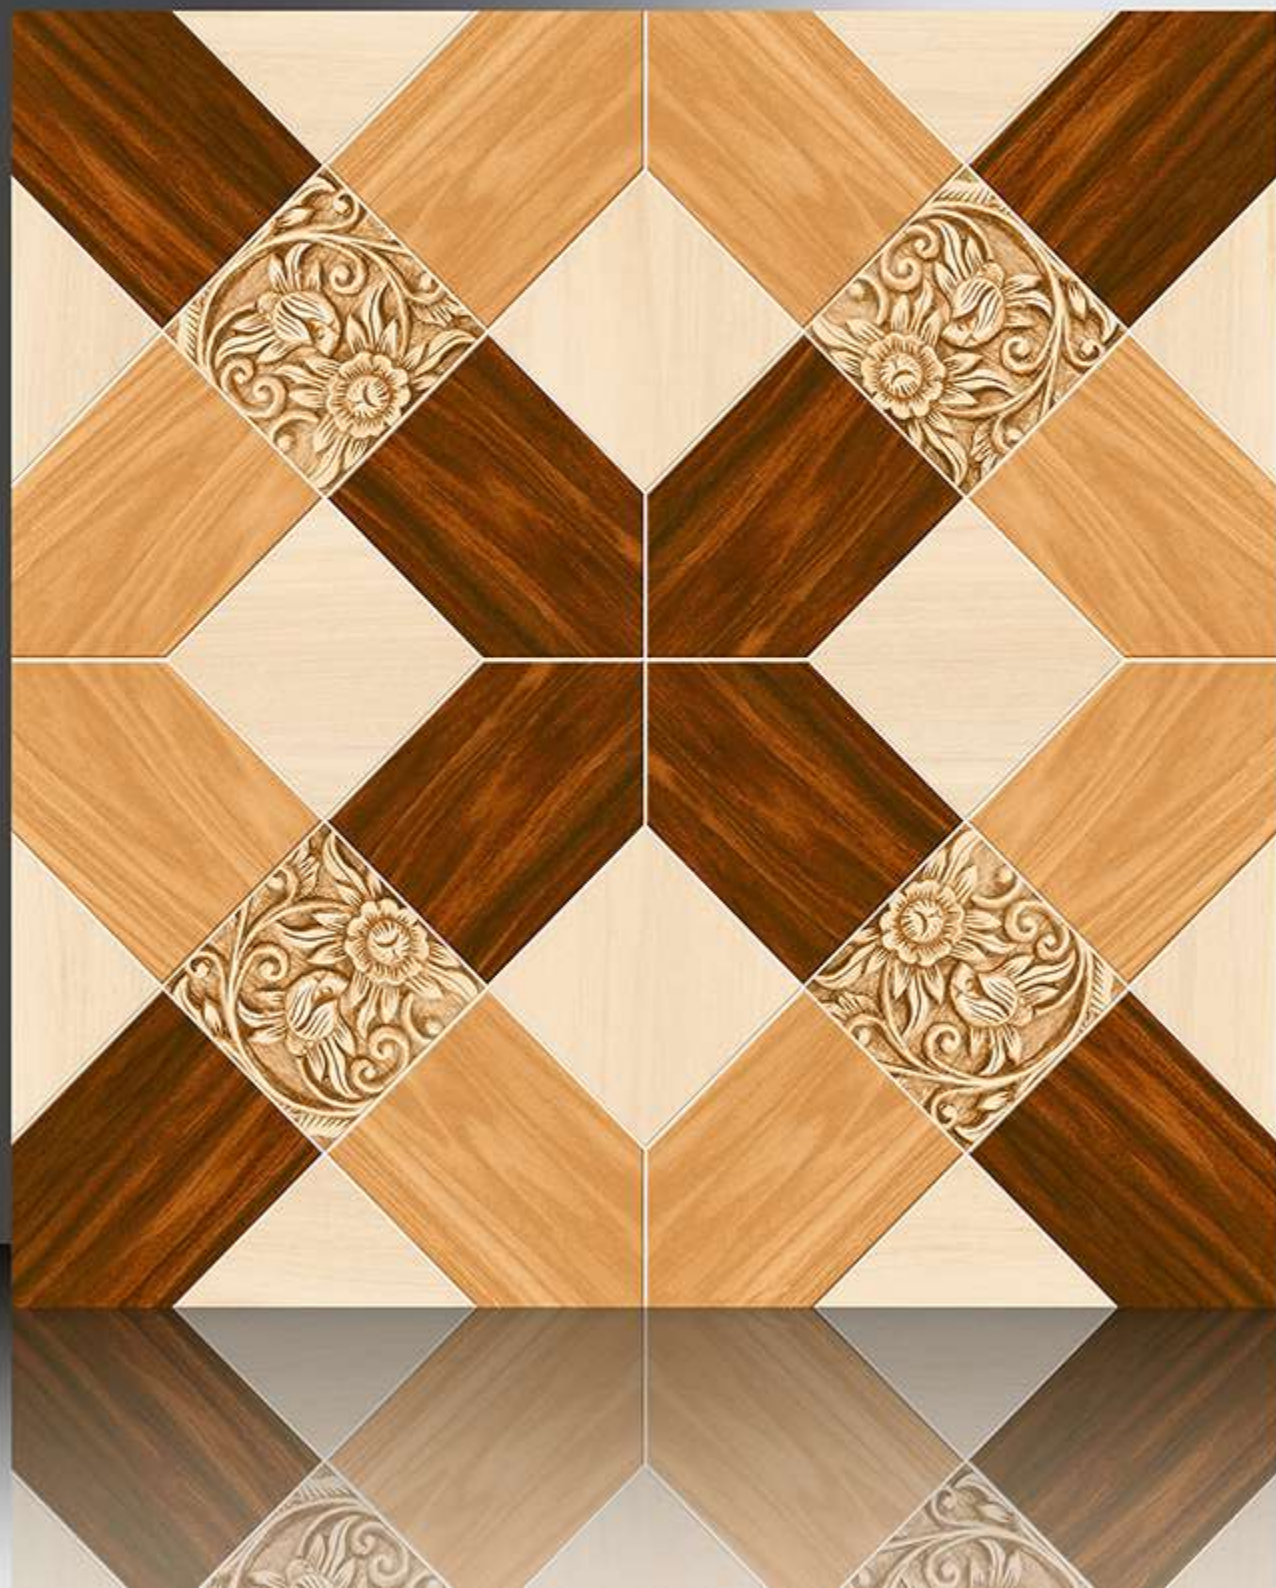

PORCELAIN TILES

600X600 mm

1130

GALICHA SERIES

WHITE BODY

PORCELAIN TILES

600X600 mm

1131