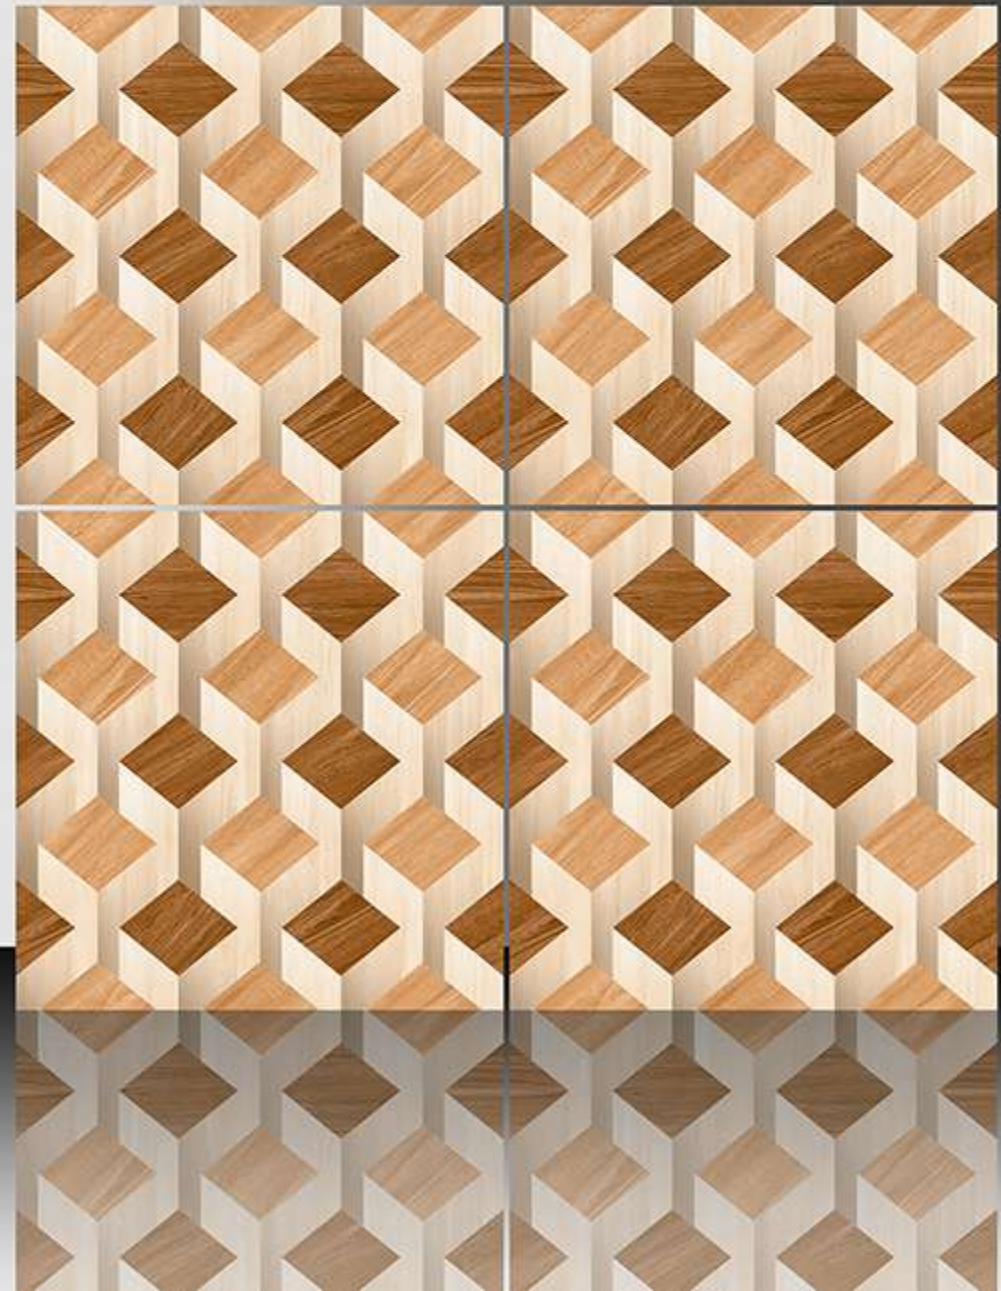

WHITE BODY

PORCELAIN TILES

600X600 mm

1135

GALICHA SERIES

WHITE BODY

PORCELAIN TILES

600X600 mm