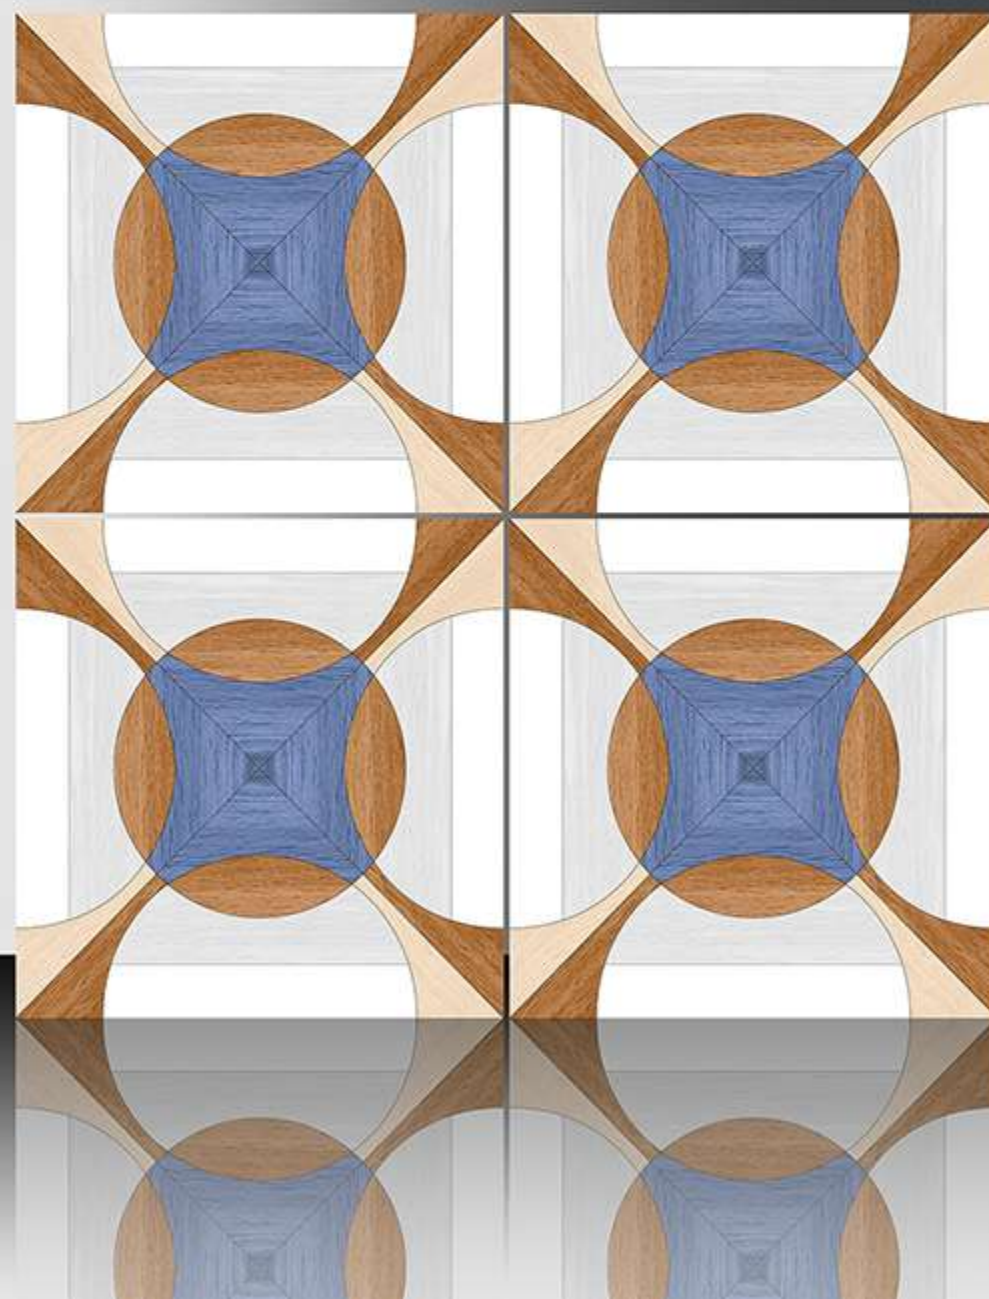

WHITE BODY

PORCELAIN TILES

600X600 mm

1199

GALICHA SERIES

WHITE BODY

PORCELAIN TILES

600X600 mm