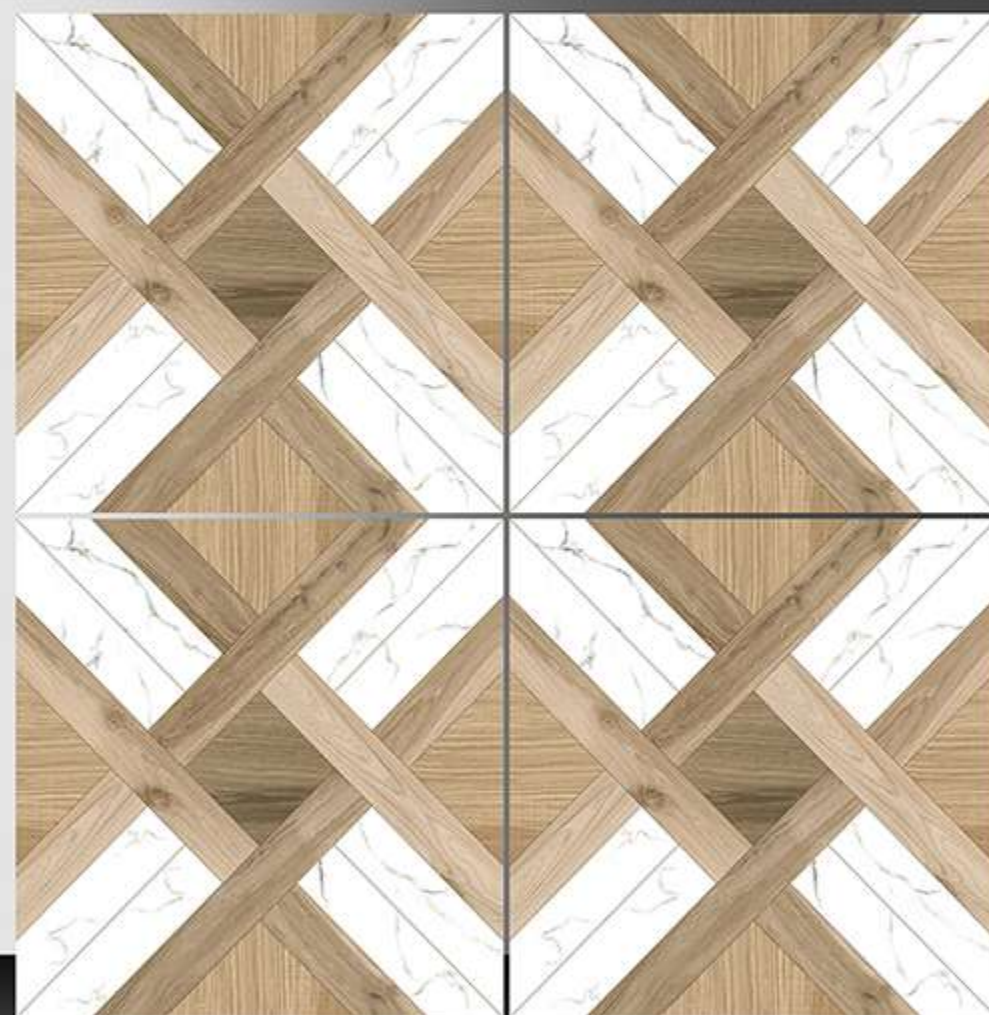

1195

GALICHA SERIES