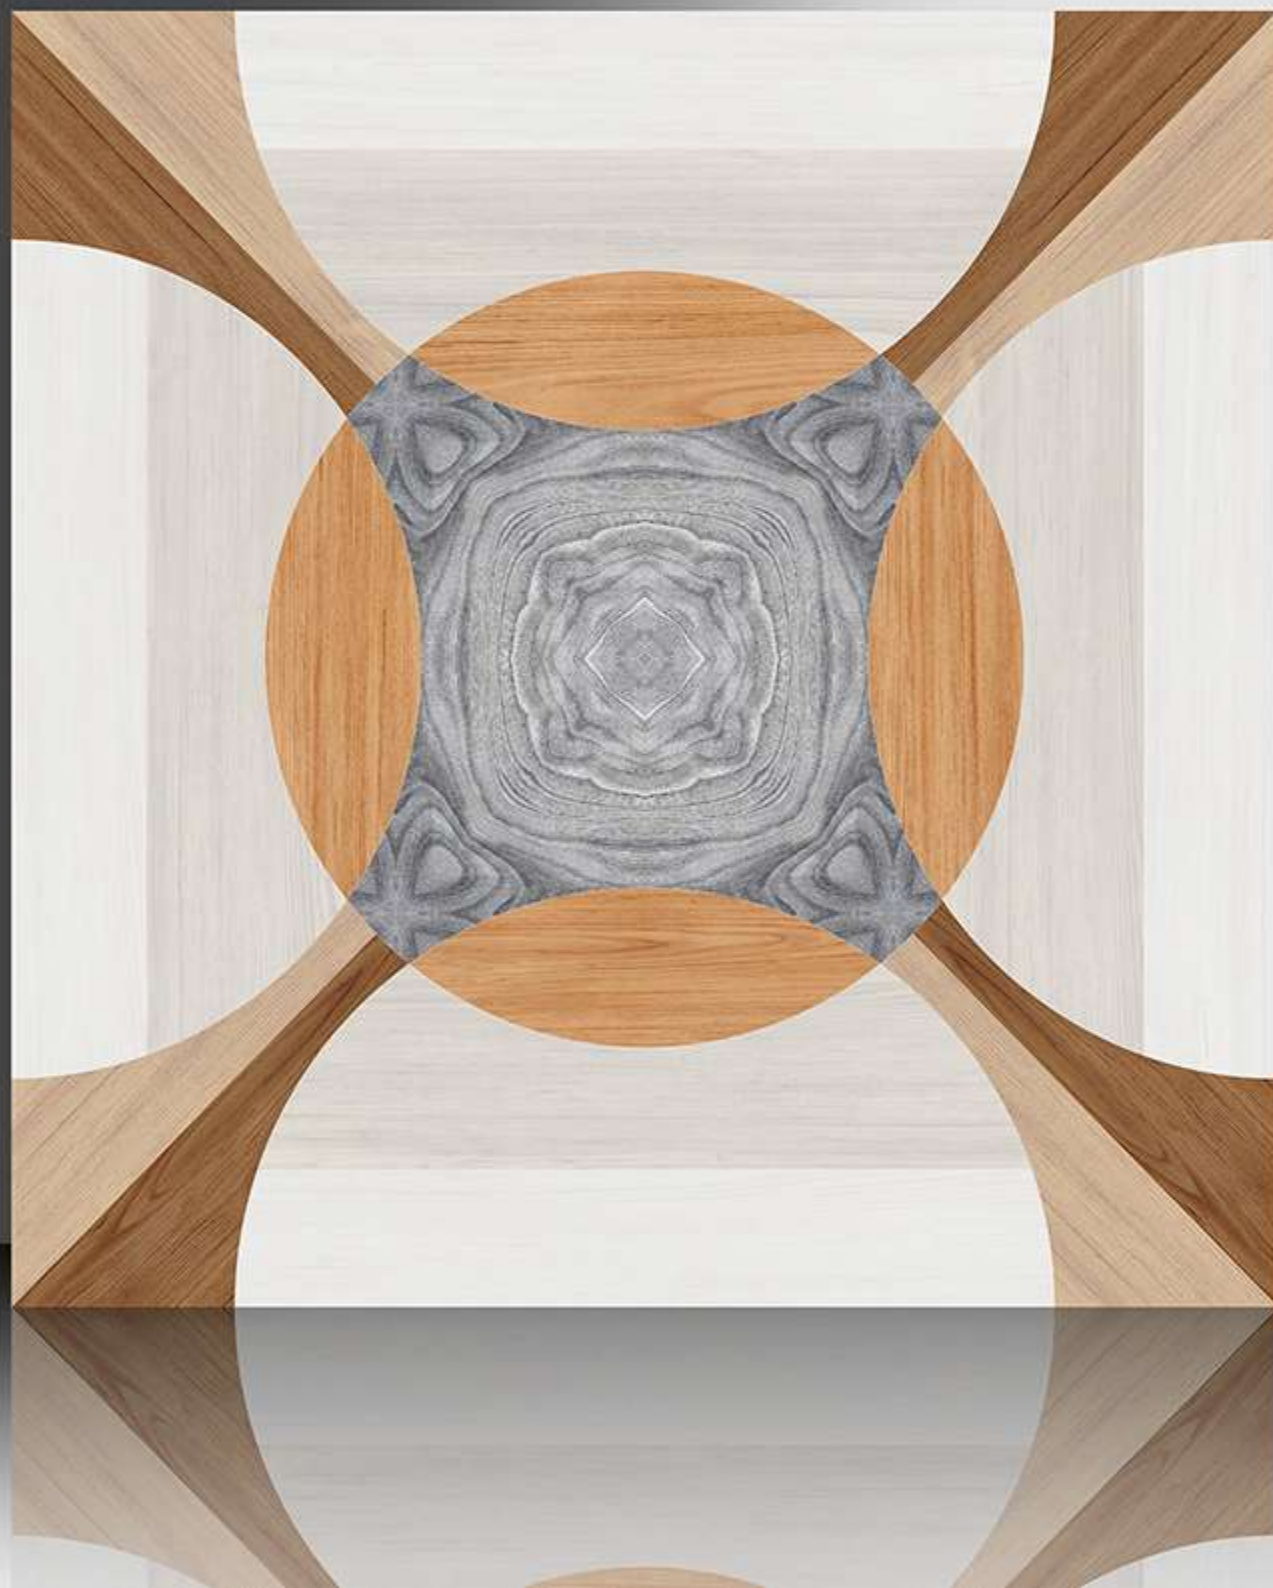

WHITE BODY

PORCELAIN TILES
600X600 mm

1159

GALICHA SERIES

WHITE BODY

PORCELAIN TILES

600X600 mm

1160