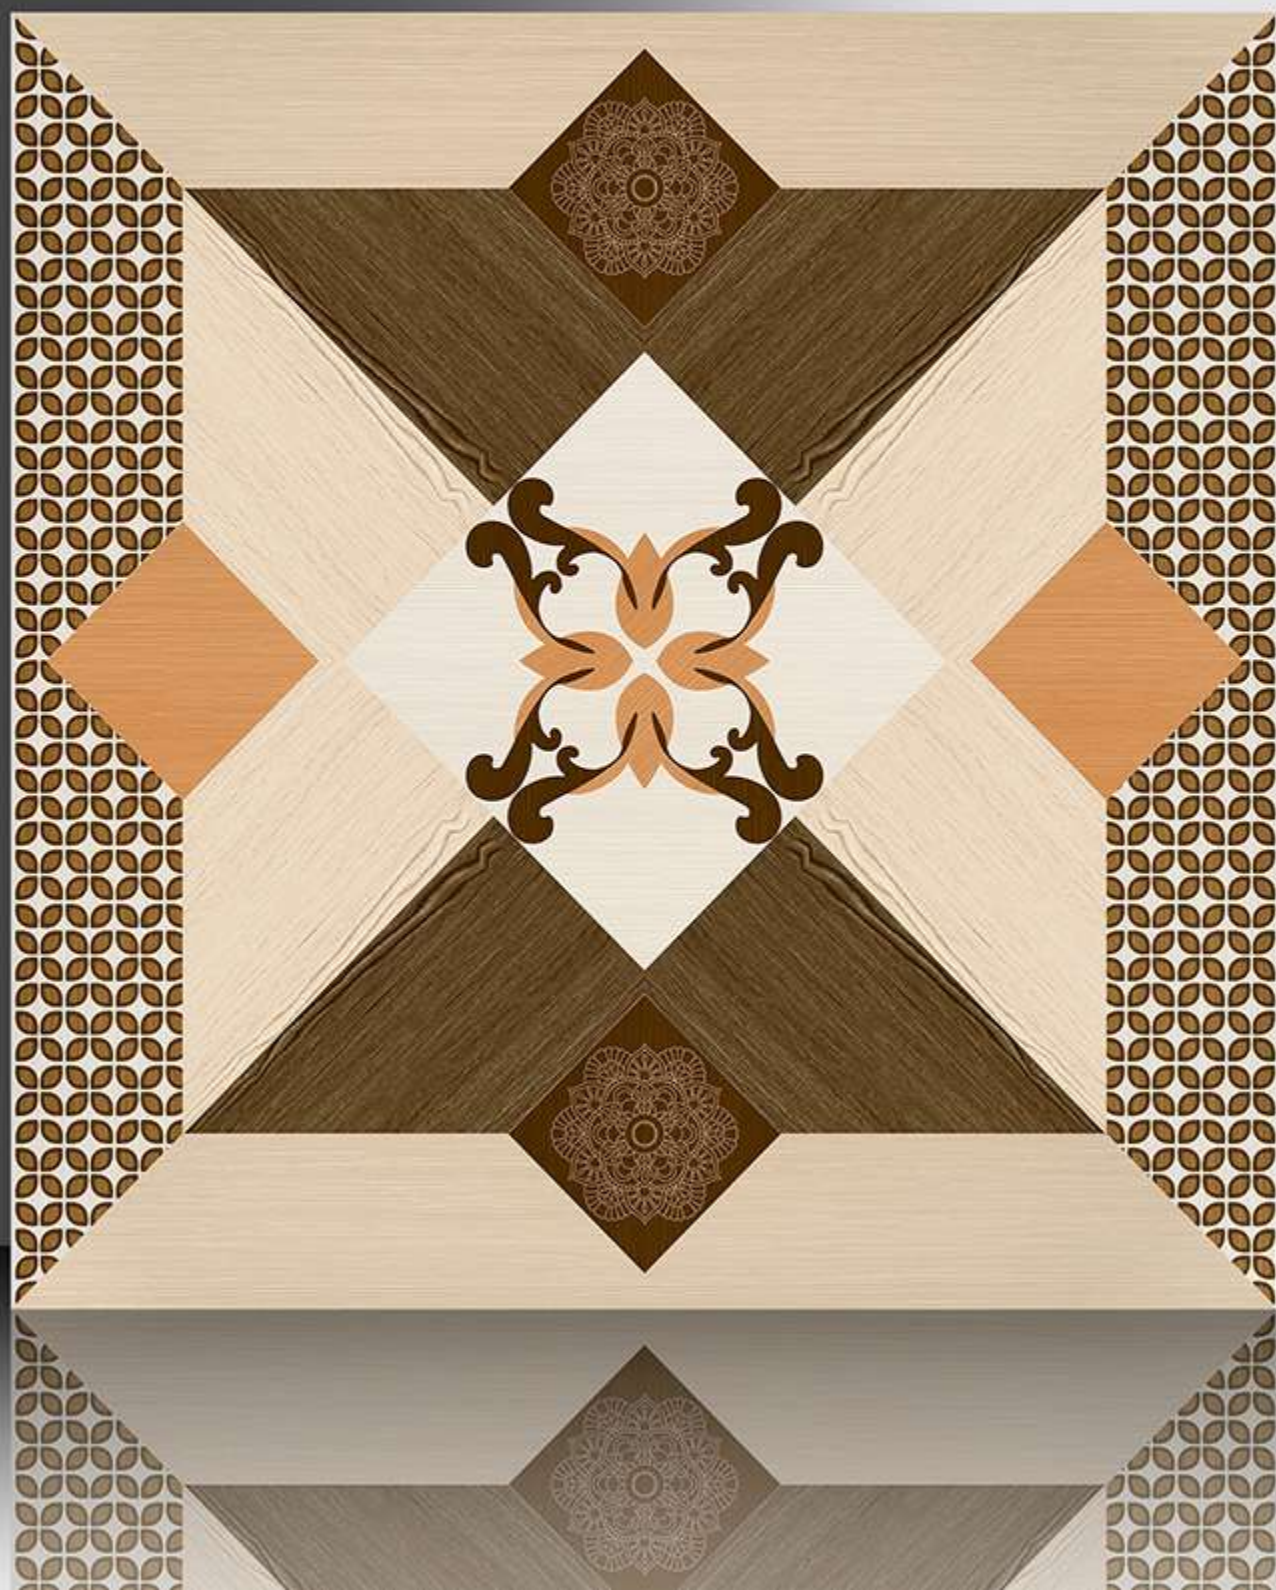

WHITE BODY

PORCELAIN TILES

600X600 mm