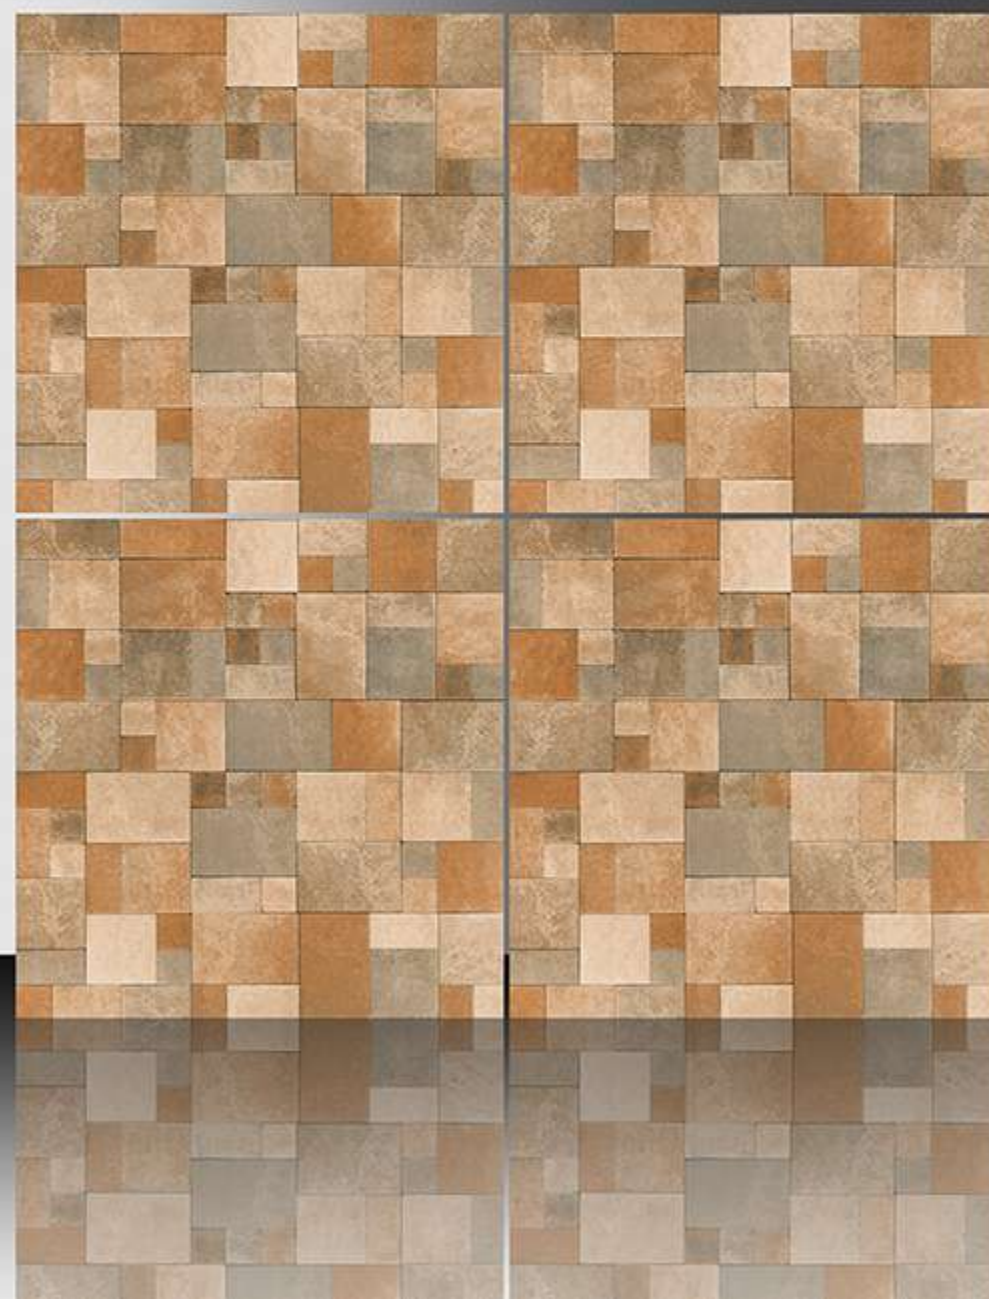

1200

GALICHA SERIES