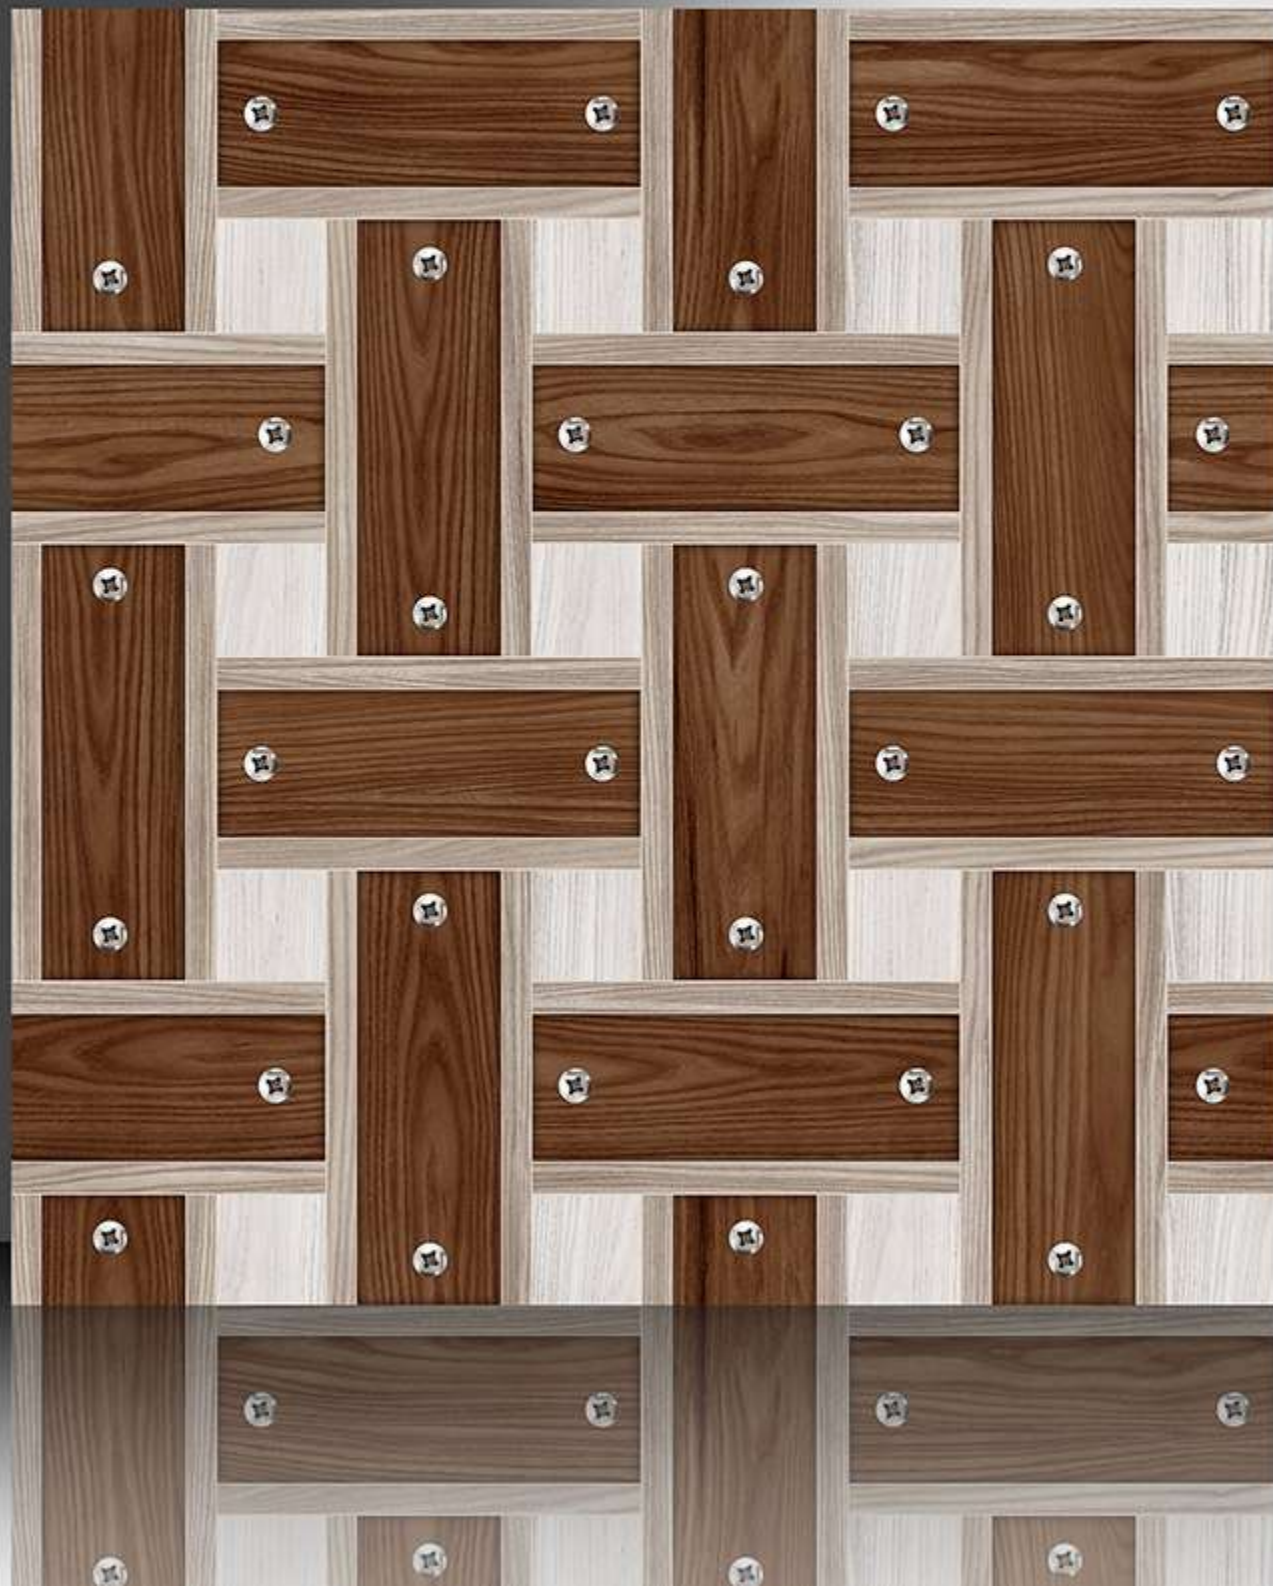

PORCELAIN TILES

600X600 mm

1180

GALICHA SERIES

WHITE BODY

PORCELAIN TILES

600X600 mm

1181