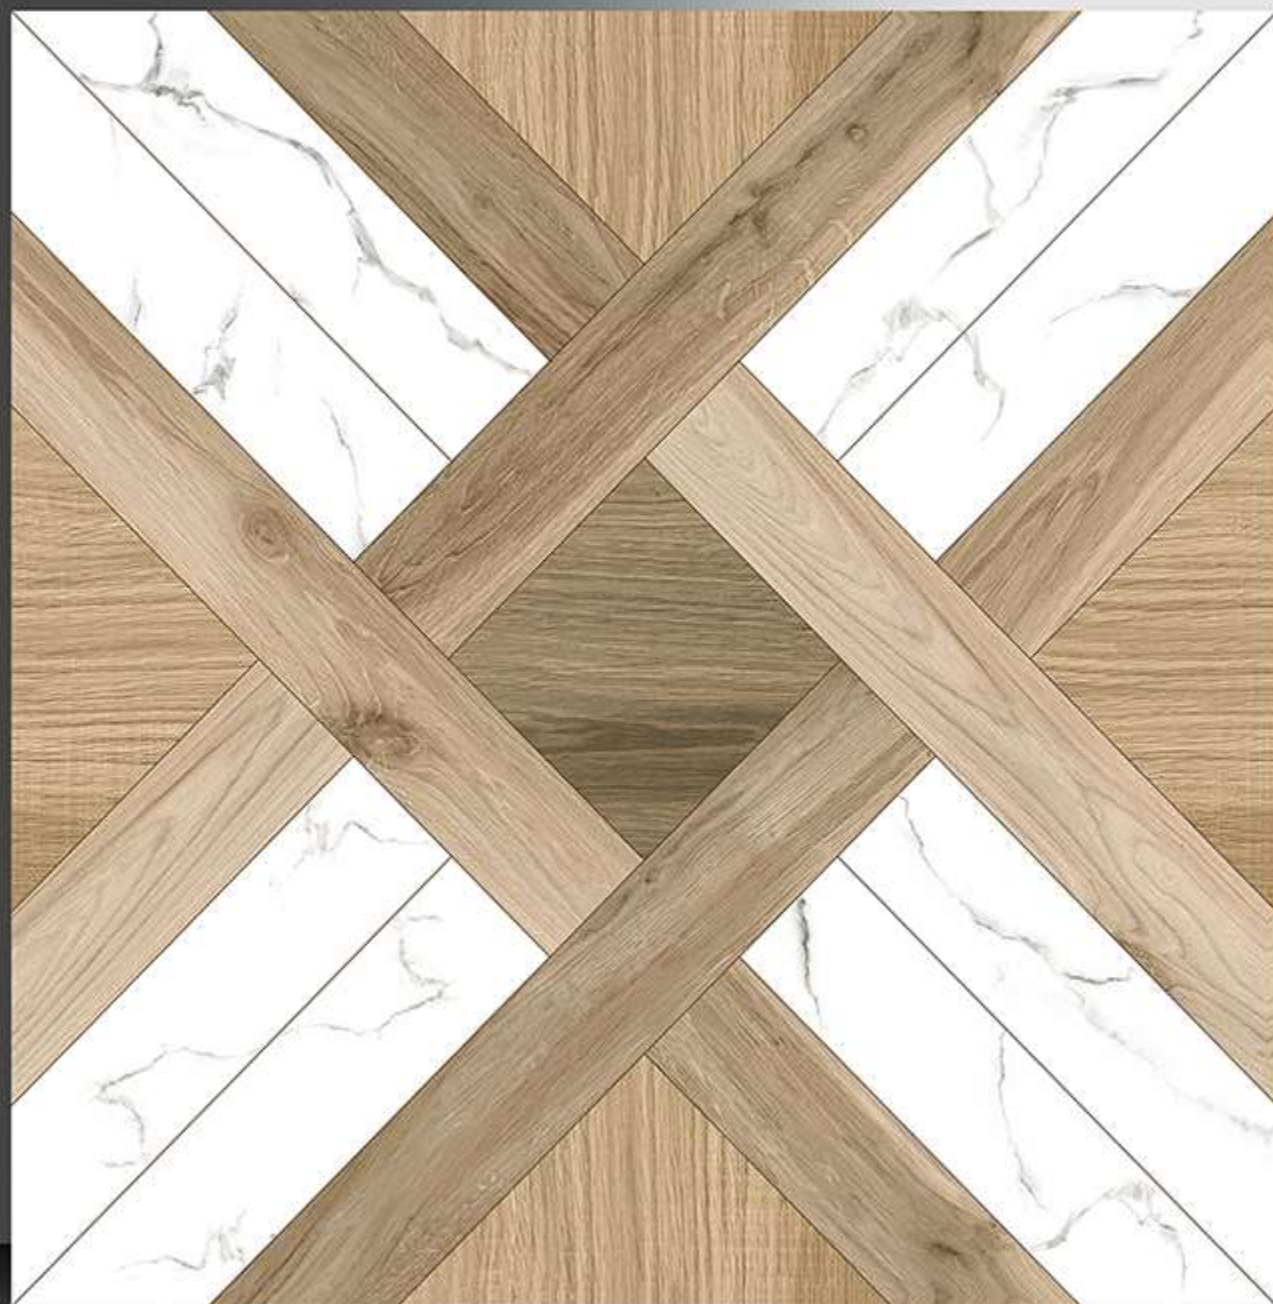

PORCELAIN TILES

600X600 mm

1193

GALICHA SERIES

WHITE BODY

PORCELAIN TILES

600X600 mm

1195