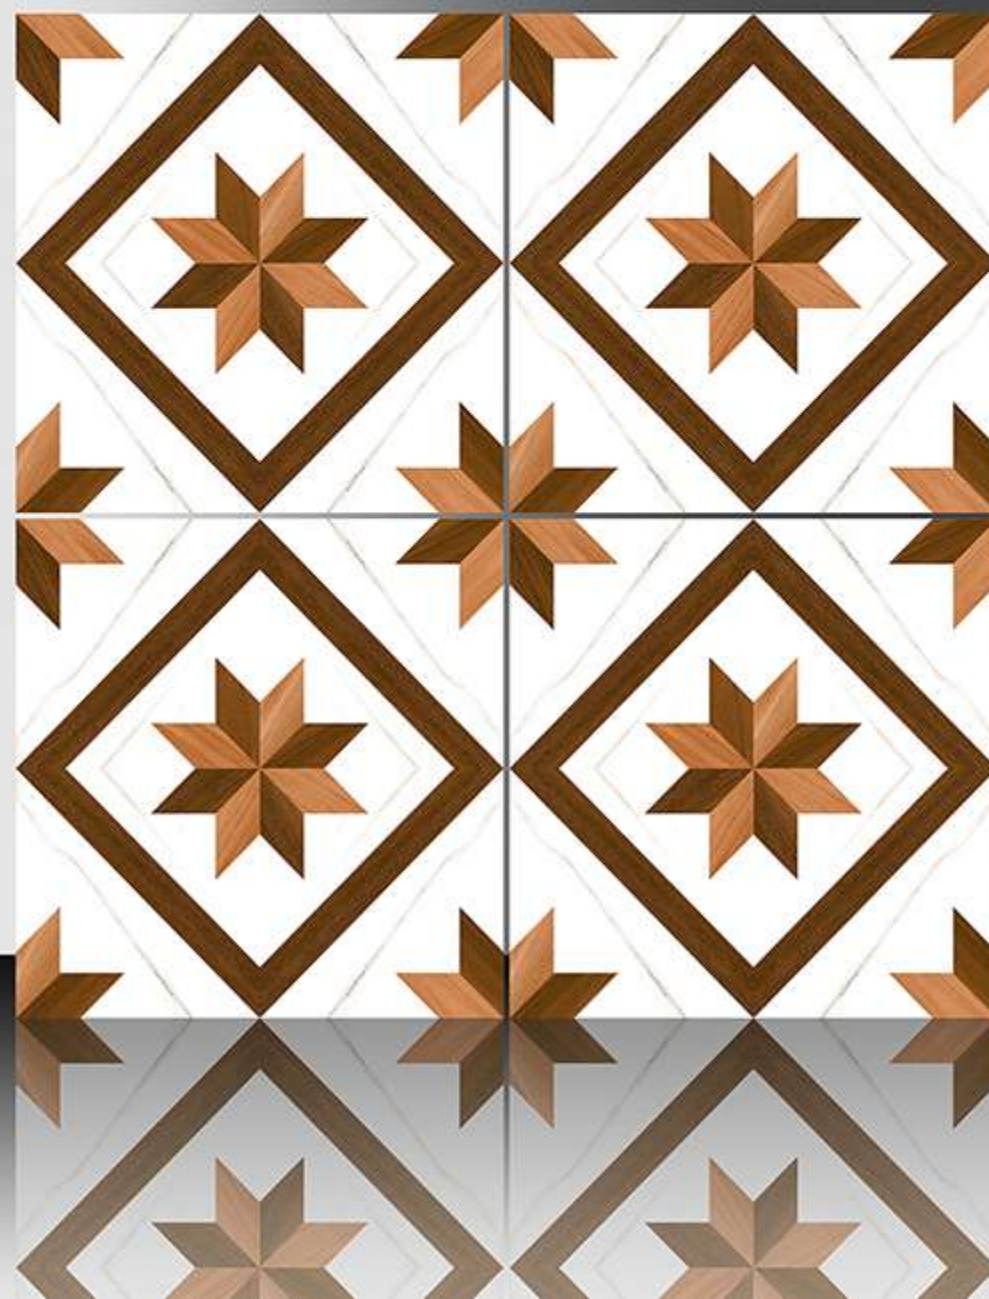

1155

GALICHA SERIES