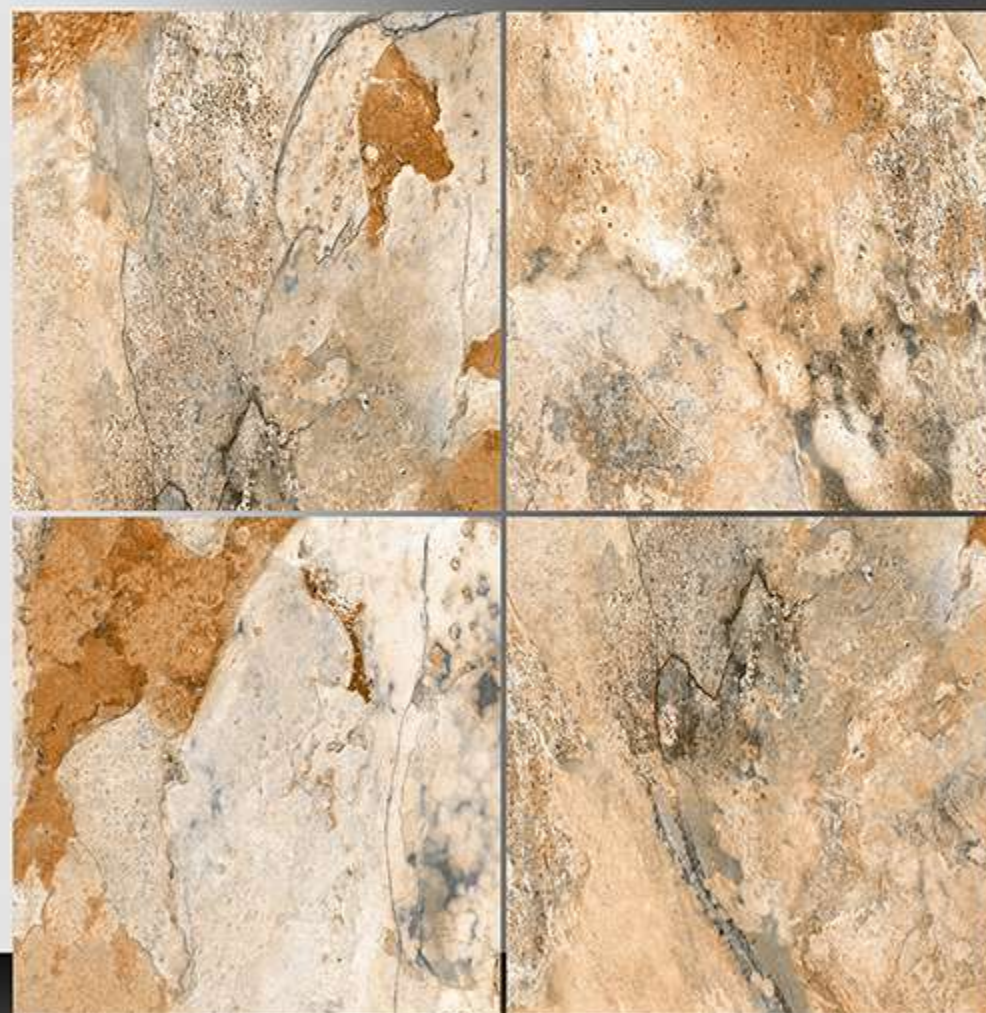

12035

ROCK DESK