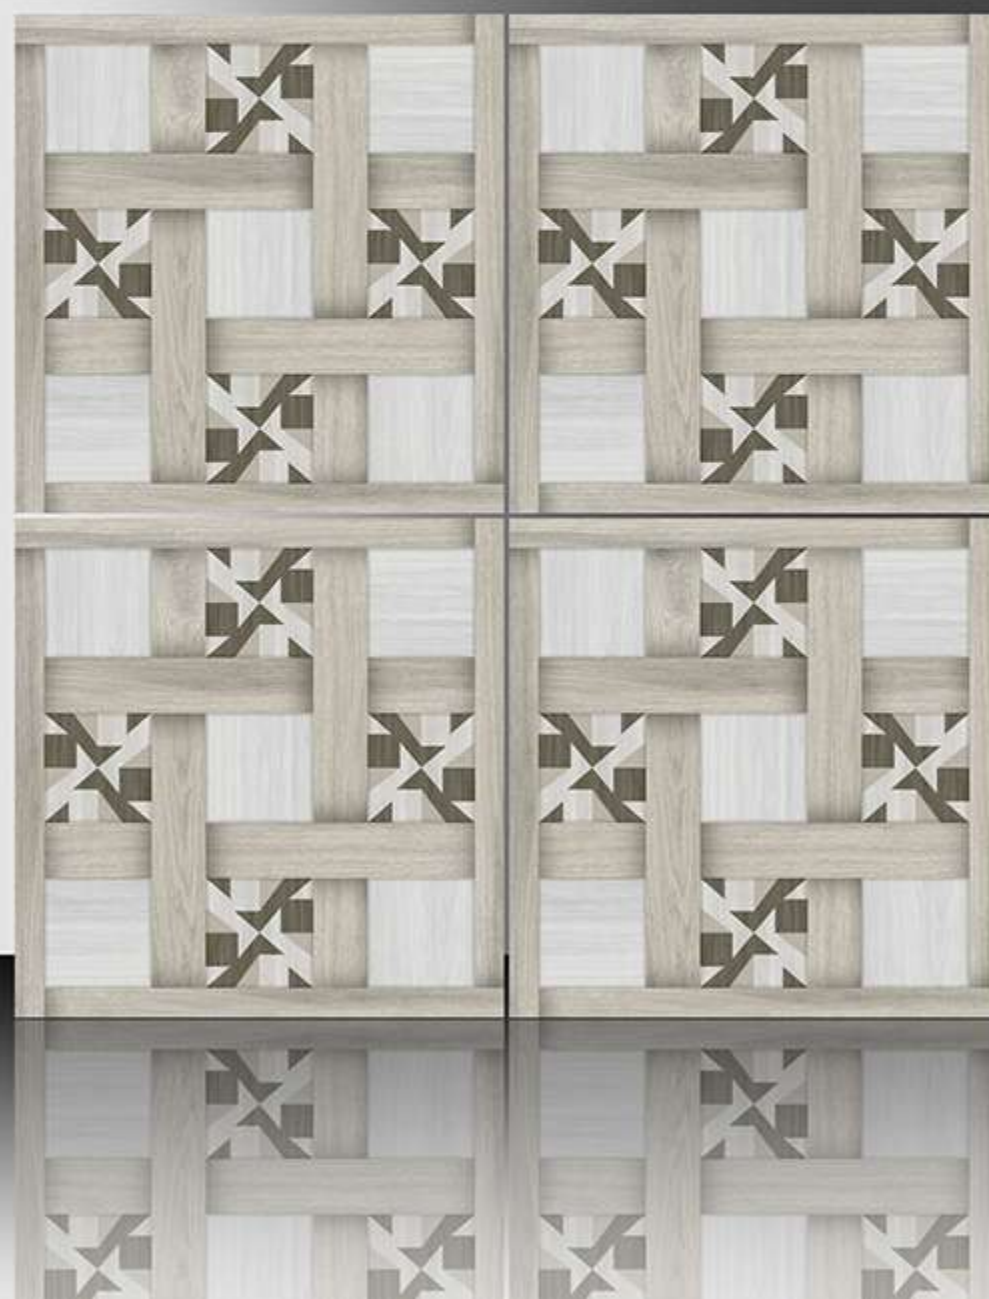

12048

WOOD ZALI

WHITE BODY

PORCELAIN TILES

600X600 mm

12049

WOOD ZALI

WHITE BODY