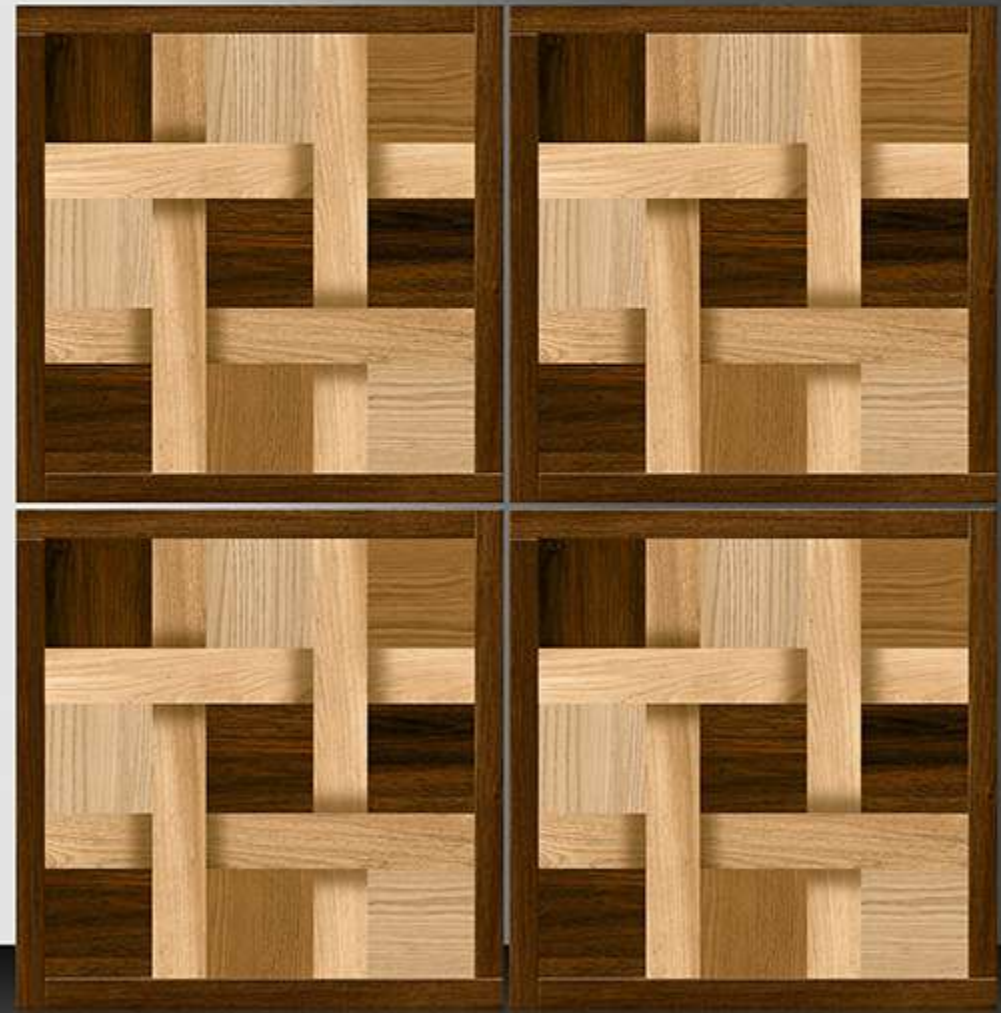

WOOD ZALI

WHITE BODY

PORCELAIN TILES

600X600 mm

12044

WOOD ZALI

WHITE BODY

PORCELAIN TILES