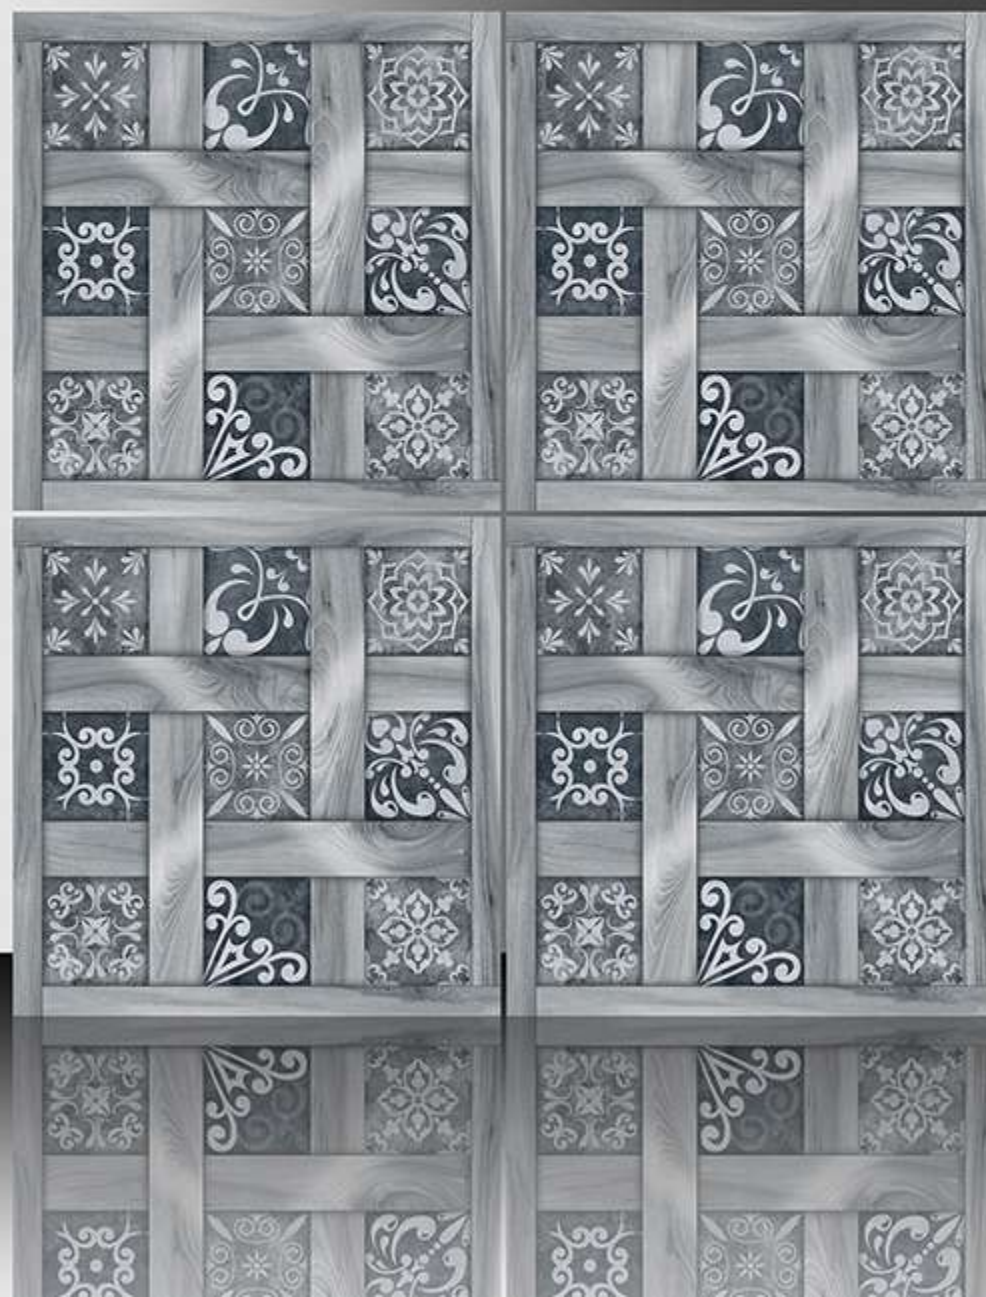

600X600 mm

12045

WOOD ZALI

WHITE BODY

PORCELAIN TILES

600X600 mm

12046

WOOD ZALI