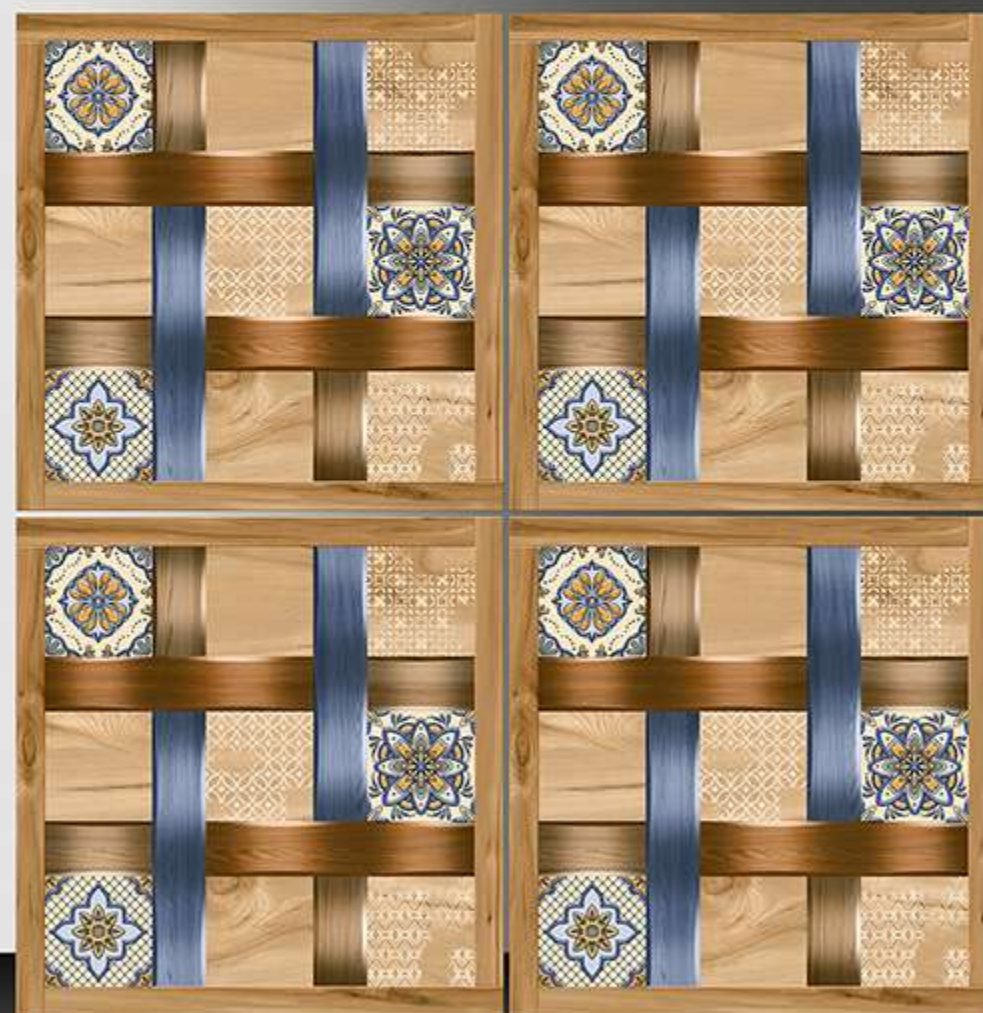

12043

WOOD ZALI