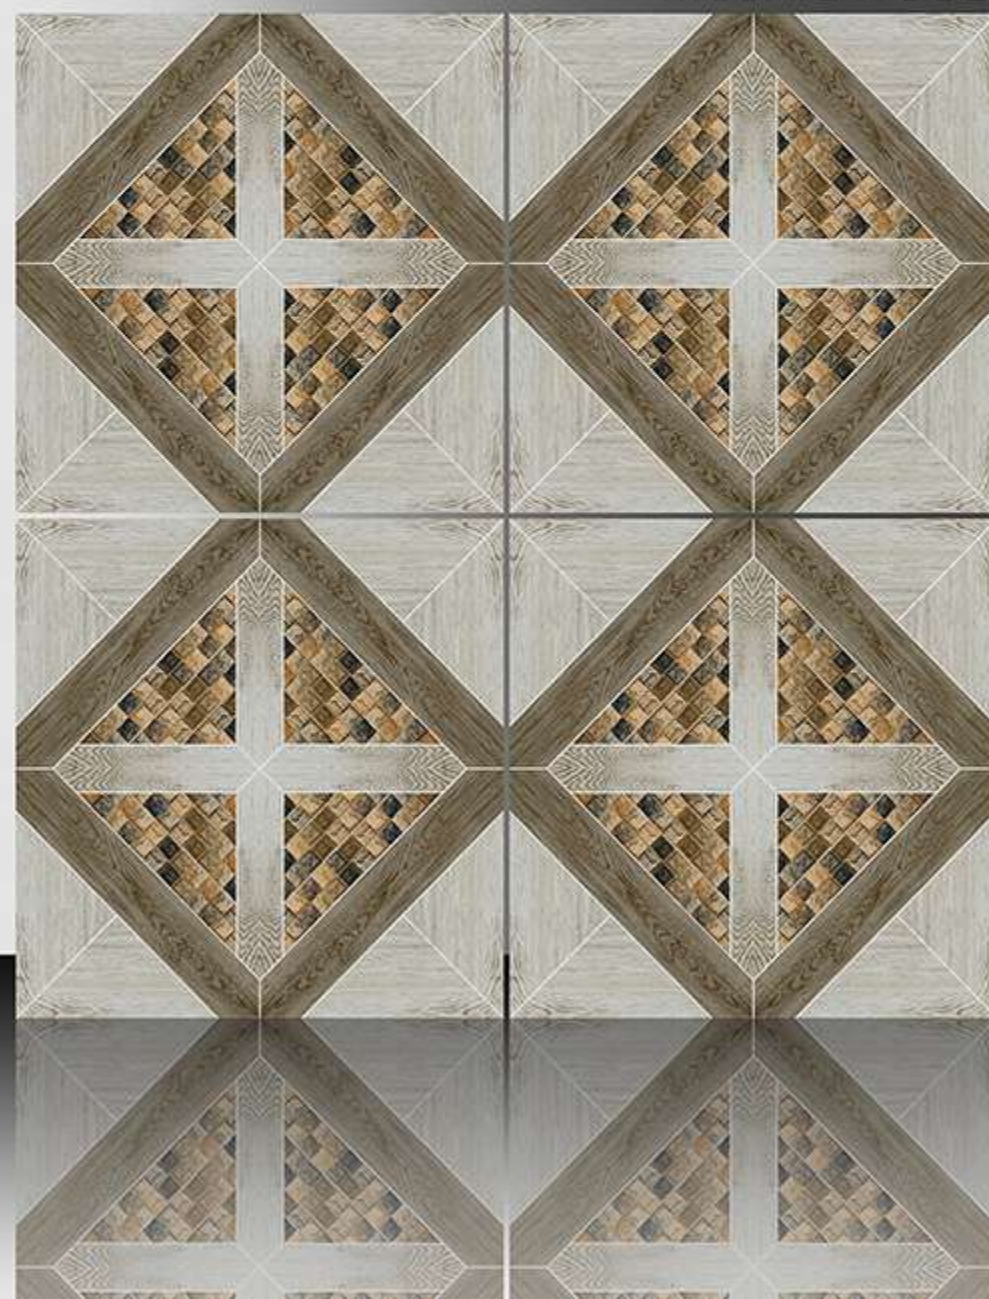

12015

MOSAIC WOOD