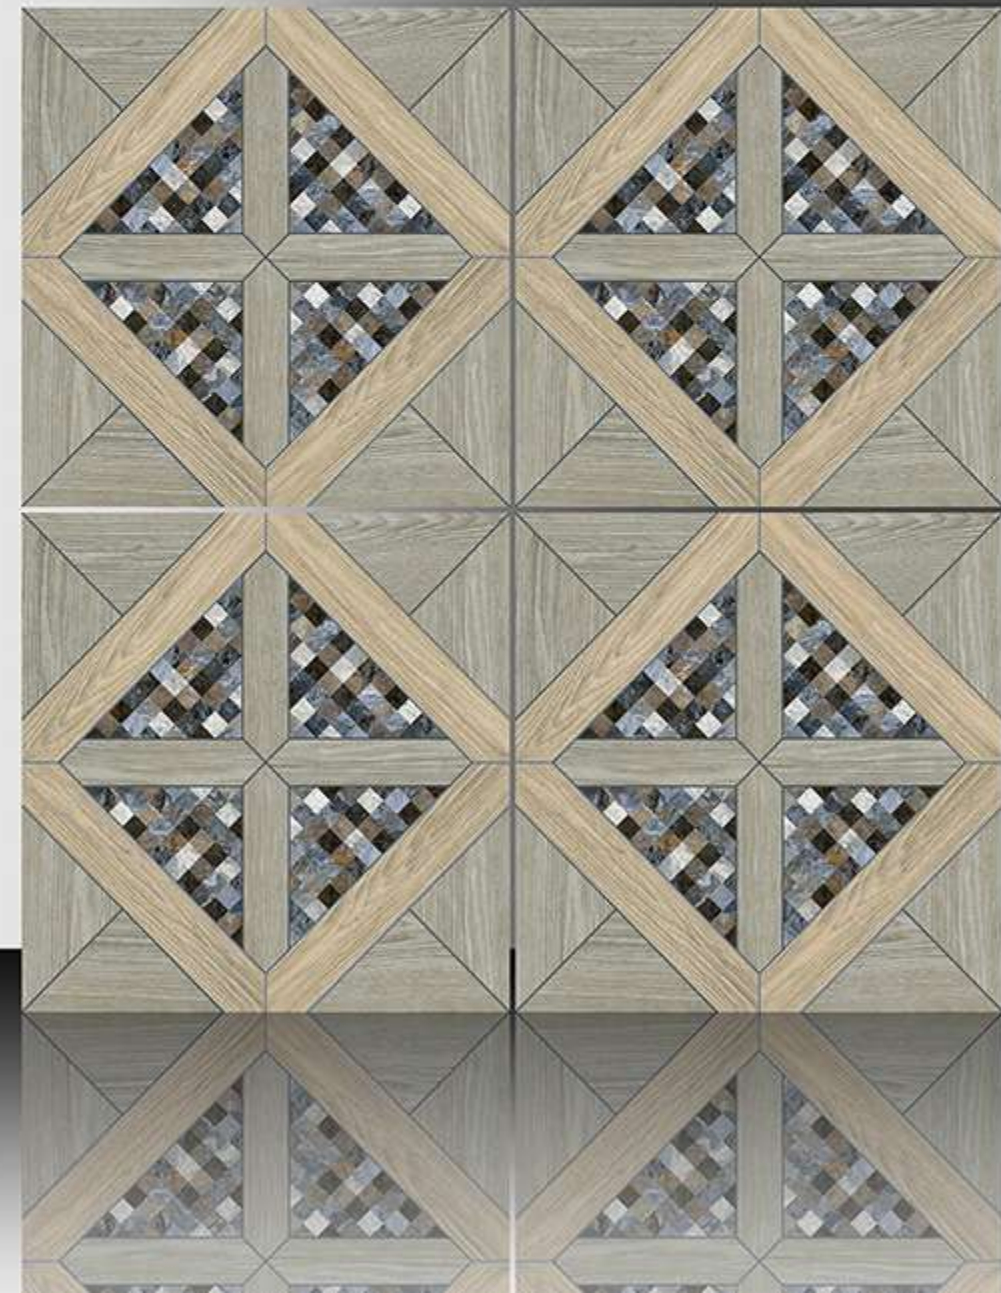

PORCELAIN TILES

600X600 mm

12014

MOSAIC WOOD

WHITE BODY

PORCELAIN TILES

600X600 mm

12015