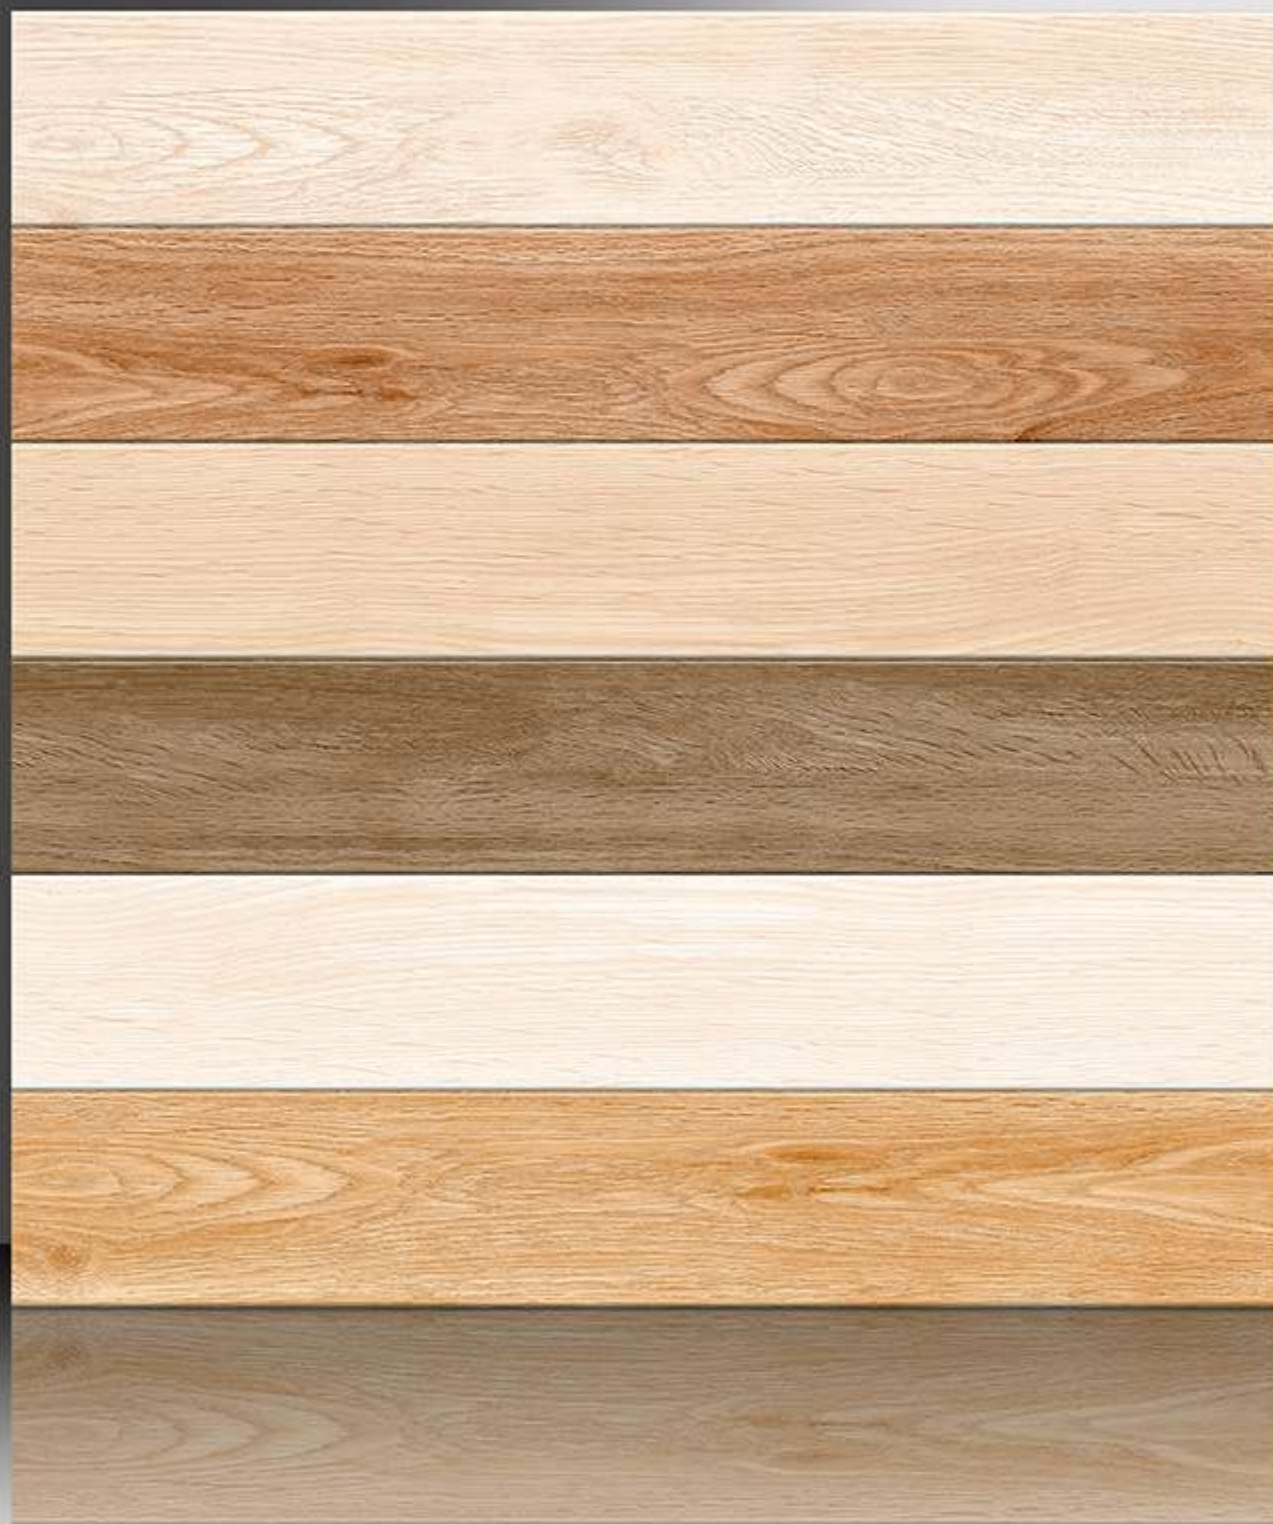

WHITE BODY

PORCELAIN TILES

600X600 mm