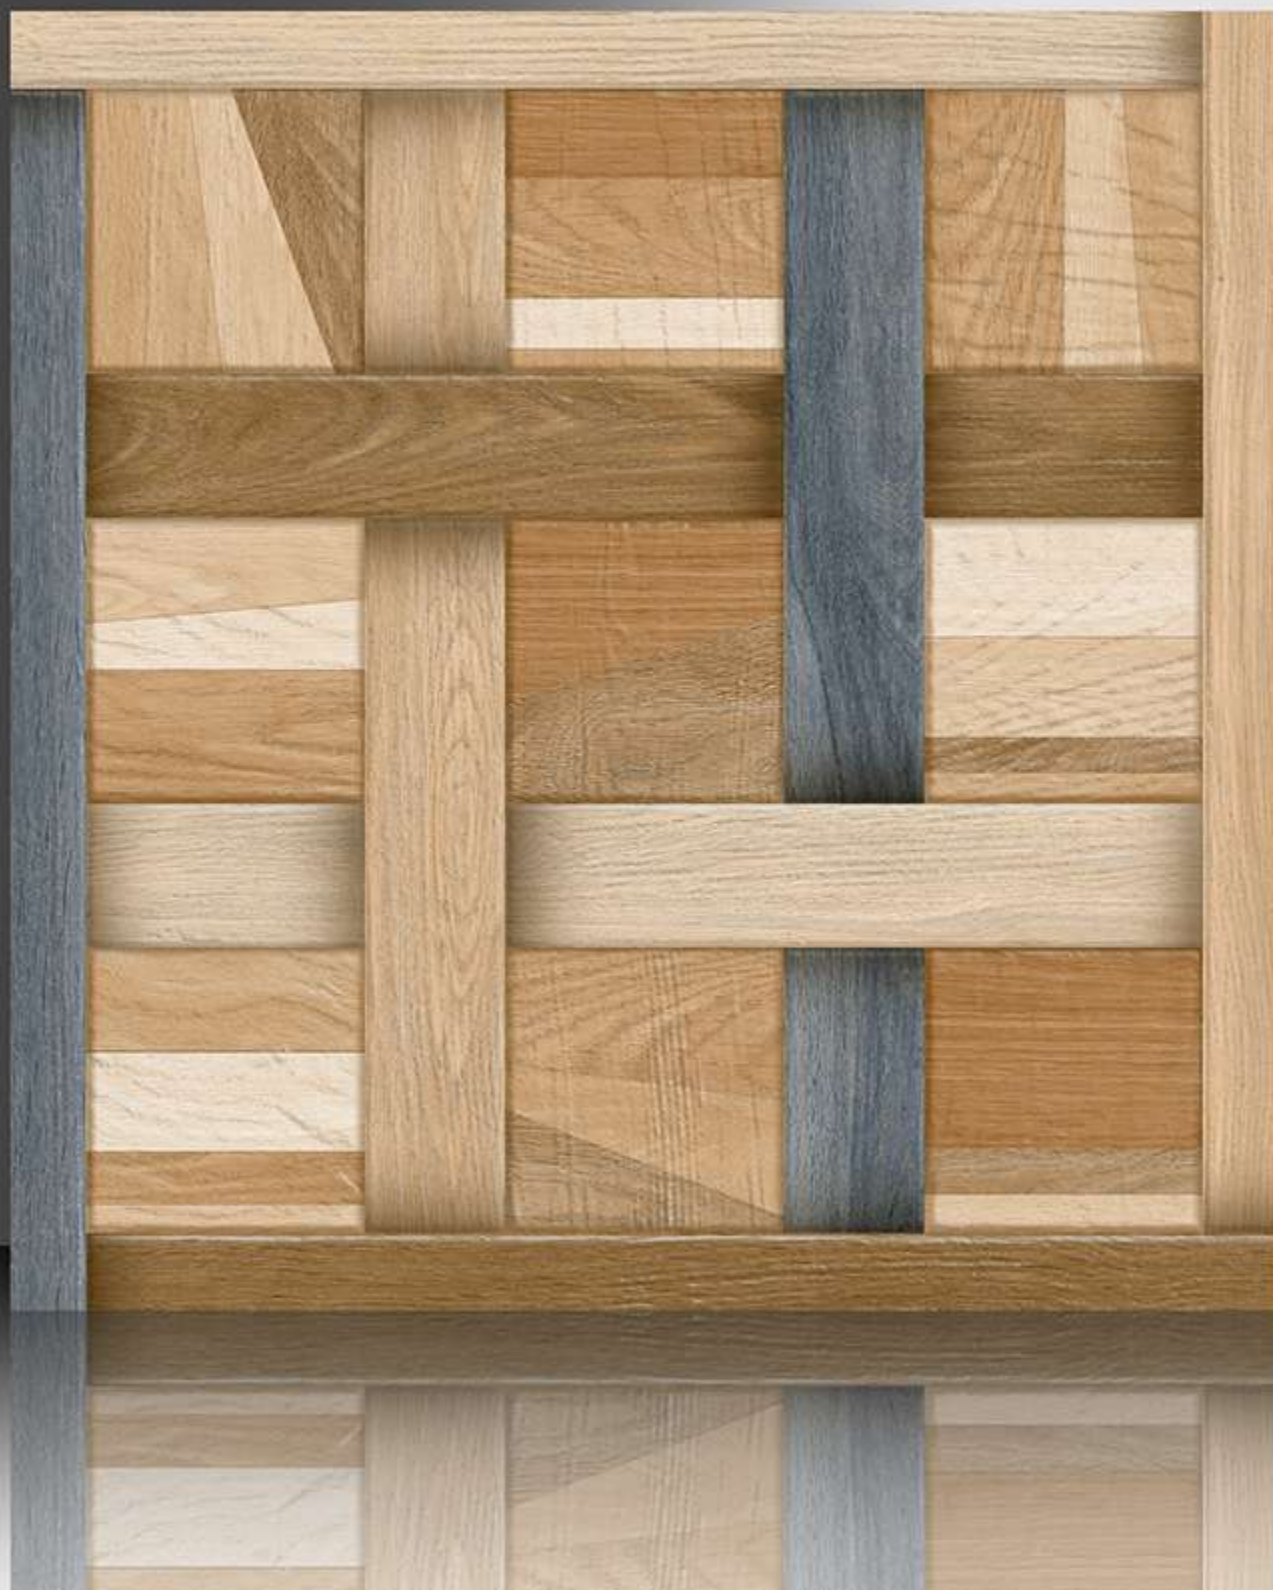

WHITE BODY

PORCELAIN TILES

600X600 mm