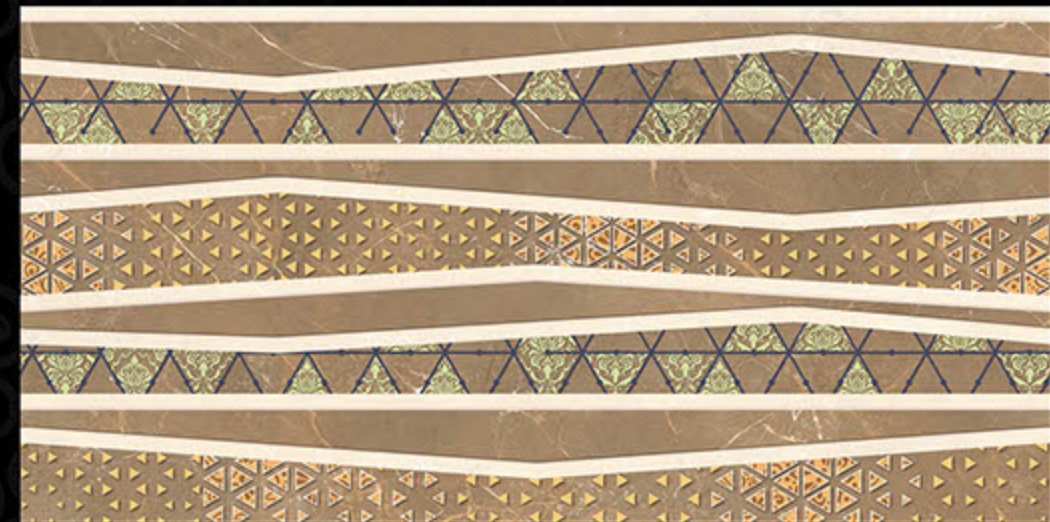

DIGITAL WALL TILES

5178-LT

5179-LT

5178-HL

5179-HL

5178-LT

5179-DK

300 x 600 MM