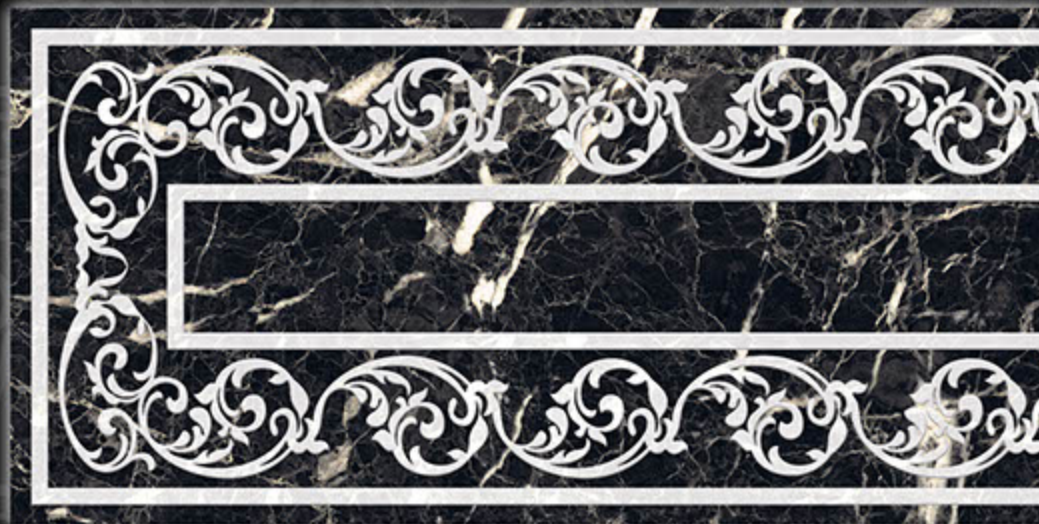

DIGITAL WALL TILES

GLOSSY FINISH

DIGITAL WALL TILES

5291-LT

5291-LT

5291-HL-1

5291-HL-2

5291-DK