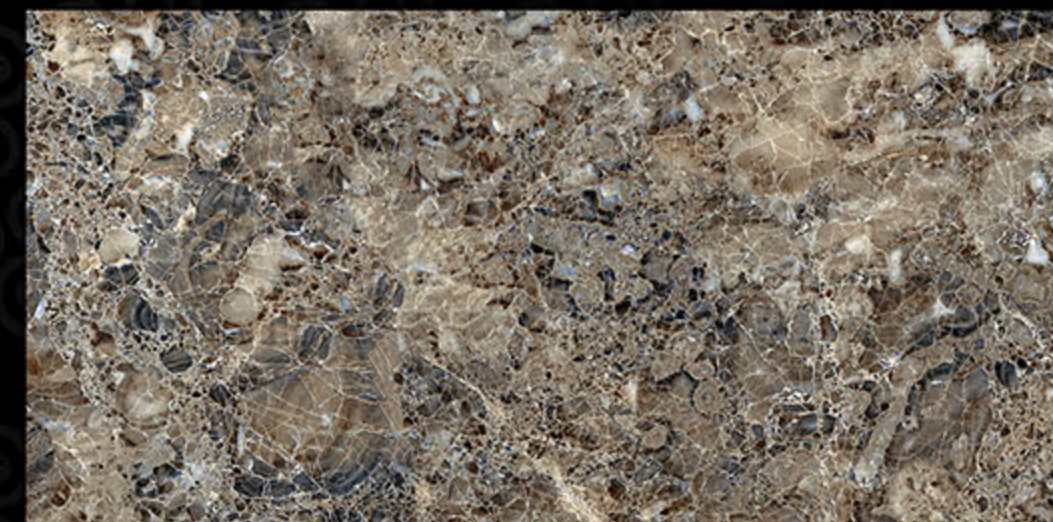

DIGITAL WALL TILES

5289-LT

5289-LT

5289-KC

5289-HL-2

5289-DK

5289-DK

300 x 600 MM