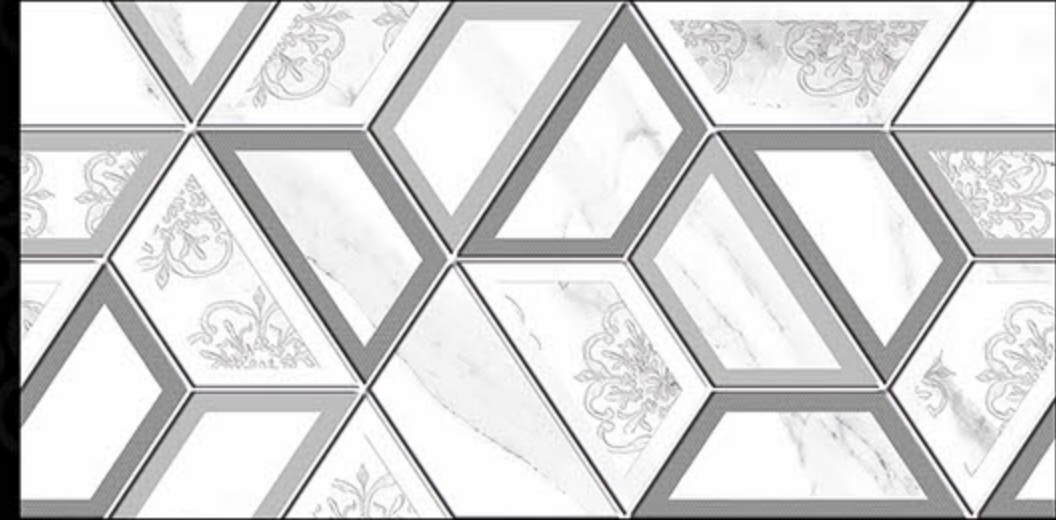

5203-LT

300 x 600 MM

DIGITAL WALL TILES

GLOSSY FINISH

DIGITAL WALL TILES

5203-LT

5204-HL-1

5203-HL-3