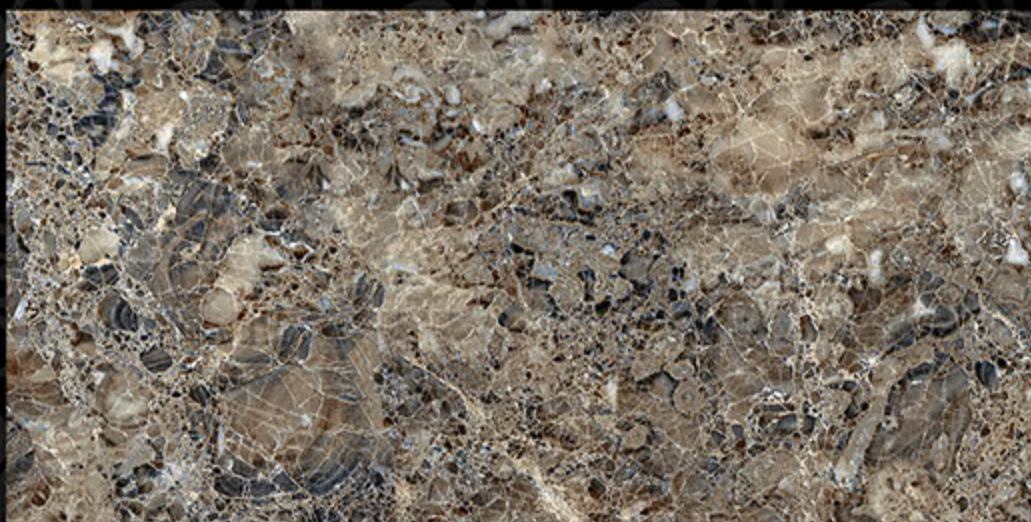

DIGITAL WALL TILES

5289-LT

5289-LT

5289-KC

5289-HL-2

5289-DK

5289-DK

300 x 600 MM