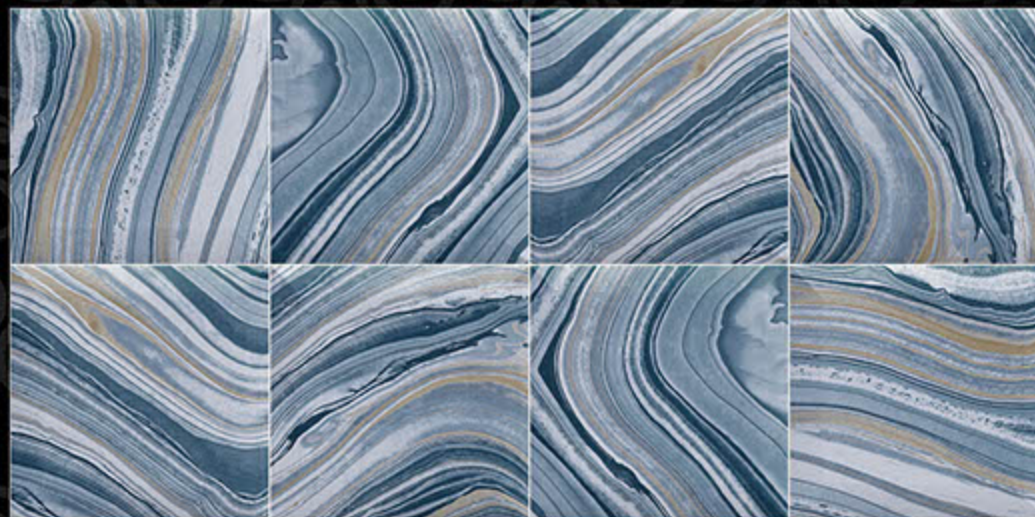

6497-DK

6498-DK

300 x 600 MM

DIGITAL WALL TILES

MATT FINISH

DIGITAL WALL TILES

6499-LT

6499-DK