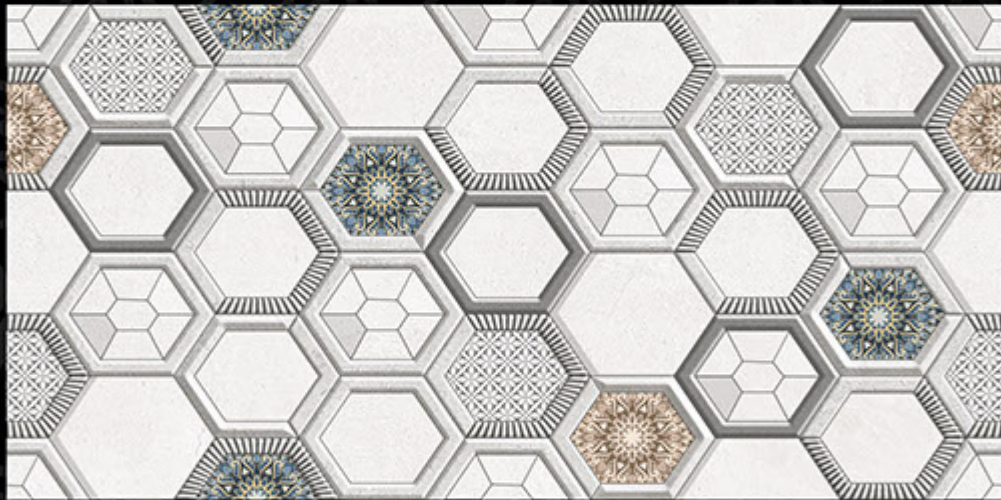

300 x 600 MM

DIGITAL WALL TILES ...

MATT FINISH

DIGITAL WALL TILES

6700-LT

6700-HL-1

6700-DK

> TECHNICAL SPECIFICATION