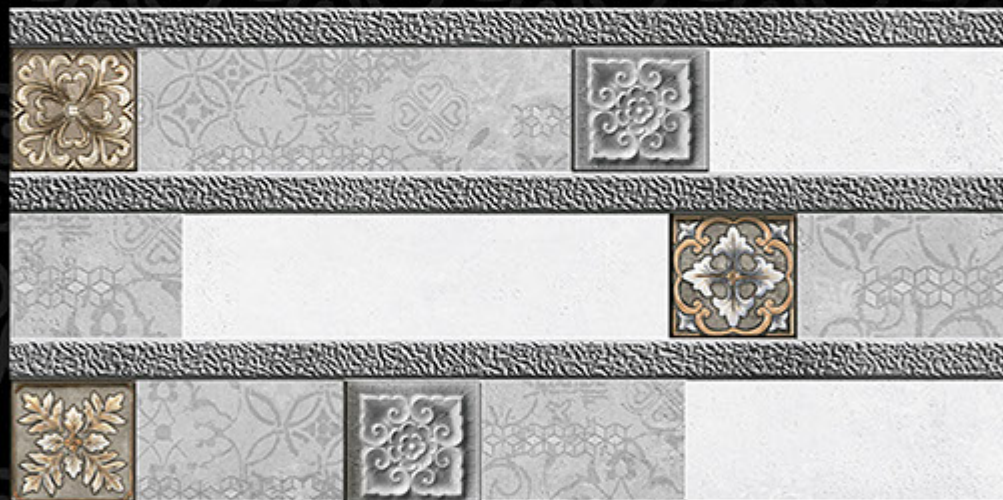

300 x 600 MM

DIGITAL WALL TILES

MATT FINISH

DIGITAL WALL TILES

6692-LT

6693-LT

6692-HL-1

6693-HL-1