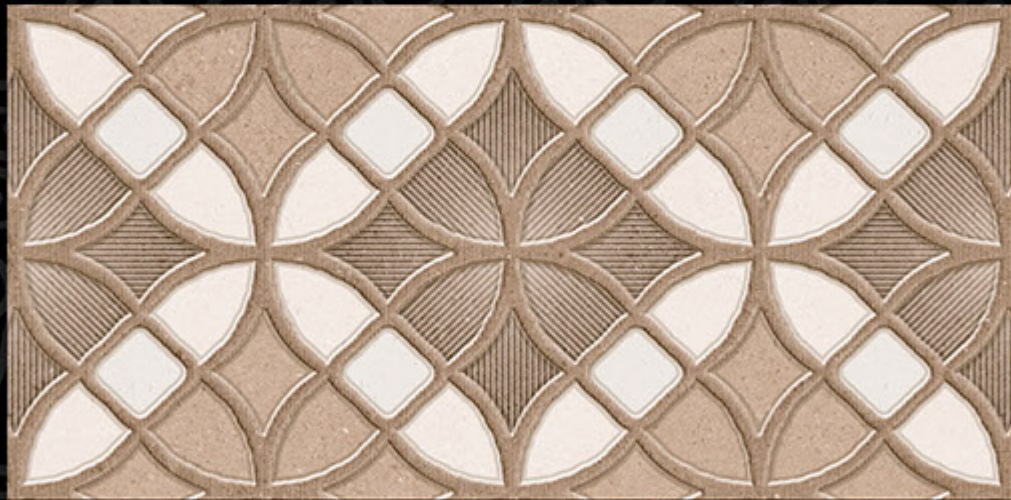

6696-LT

6697-LT

6696-HL-1

6697-HL-1

6696-DK

6697-DK

300 x 600 MM

DIGITAL WALL TILES ...