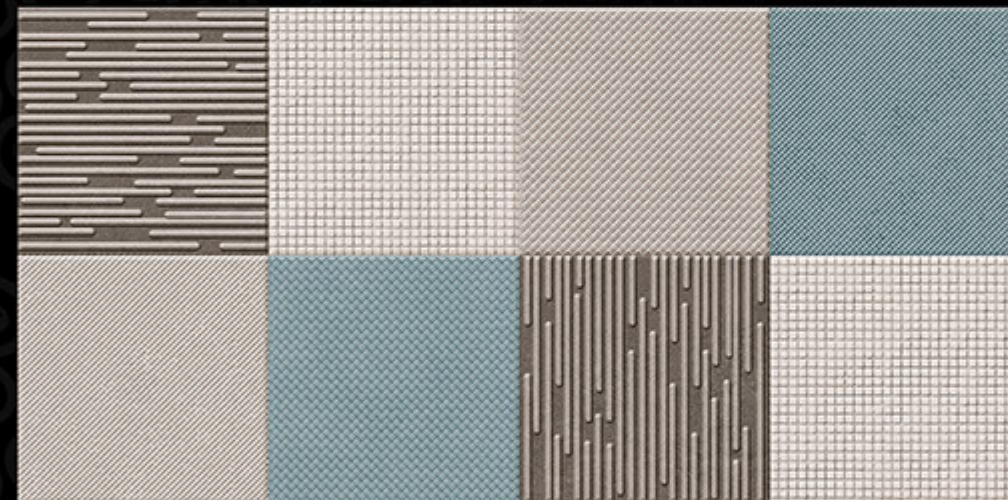

MATT FINISH

DIGITAL WALL TILES

6727-LT

6728-LT

6727-HL-2

6728-HL-1

6727-DK

6728-DK