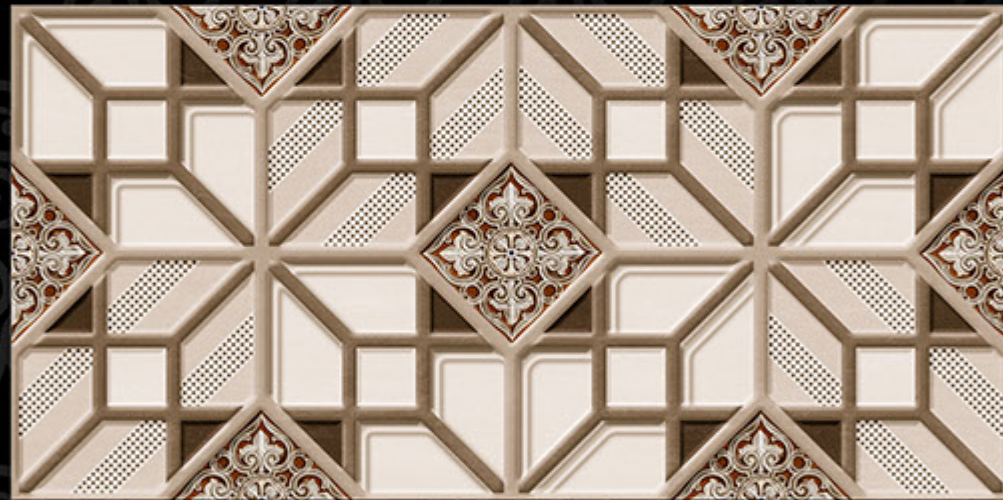

300 x 600 MM

DIGITAL WALL TILES ...

MATT FINISH

DIGITAL WALL TILES

6729-LT

6730-LT

6729-HL-1

6730-HL-1