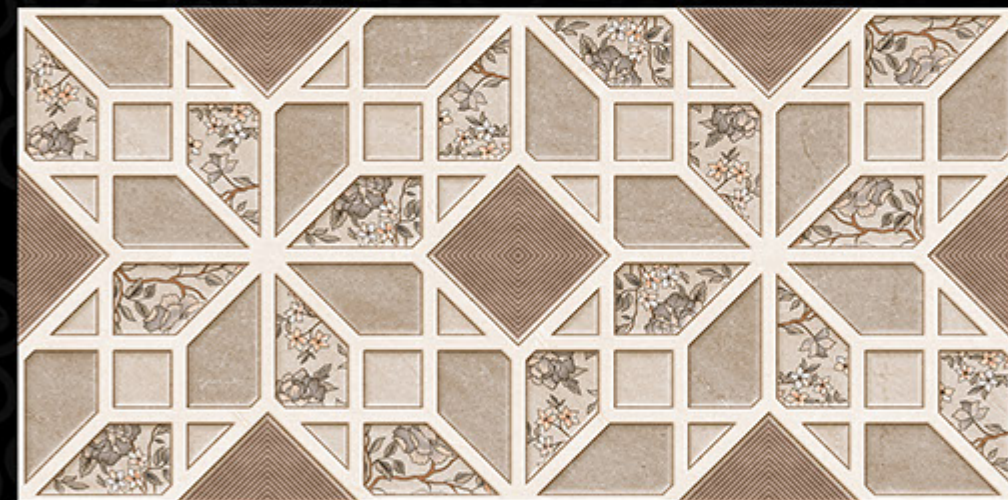

300 x 600 MM

DIGITAL WALL TILES ...

MATT FINISH

DIGITAL WALL TILES

6725-HL-1