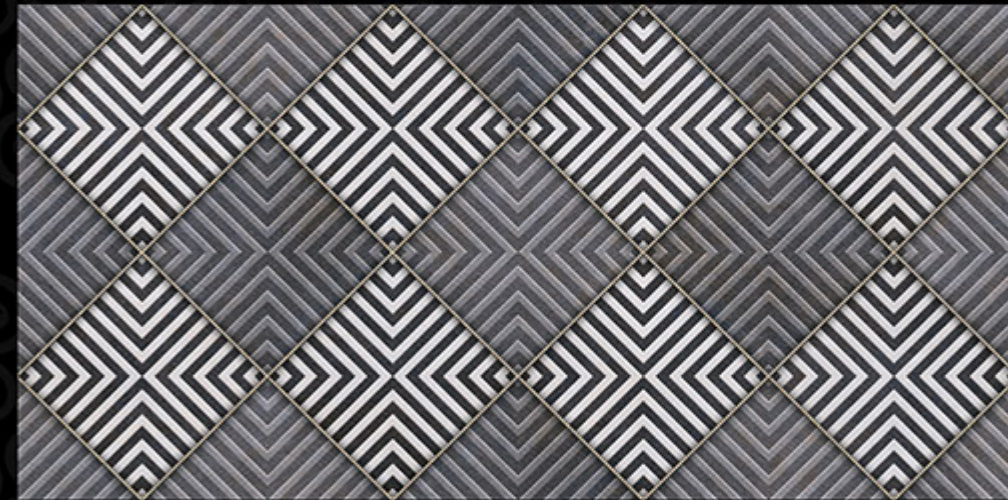

300 x 600 MM

DIGITAL WALL TILES ...

MATT FINISH

DIGITAL WALL TILES

6729-LT

6730-LT

6729-HL-1

6730-HL-1