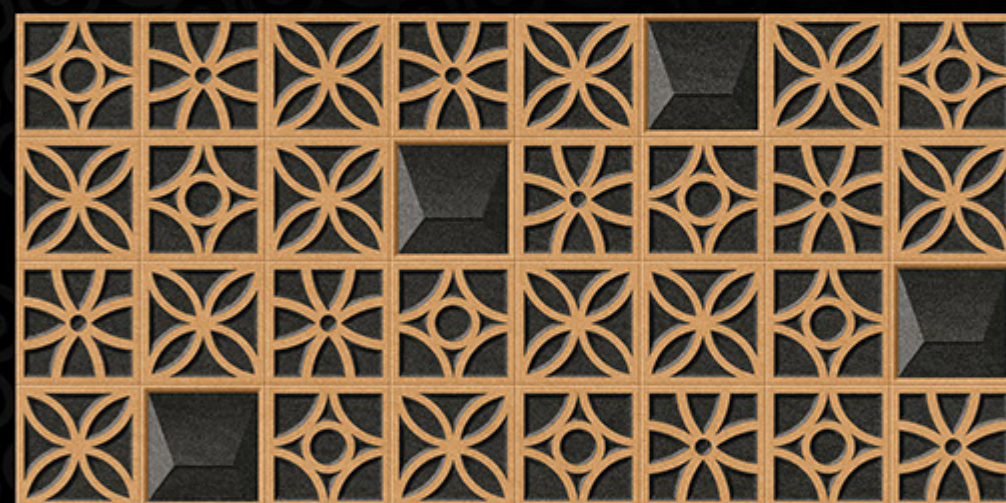

6726-LT

6727-LT

6726-HL-1

6727-HL-1

6726-DK

6727-DK

300 x 600 MM

DIGITAL WALL TILES ....