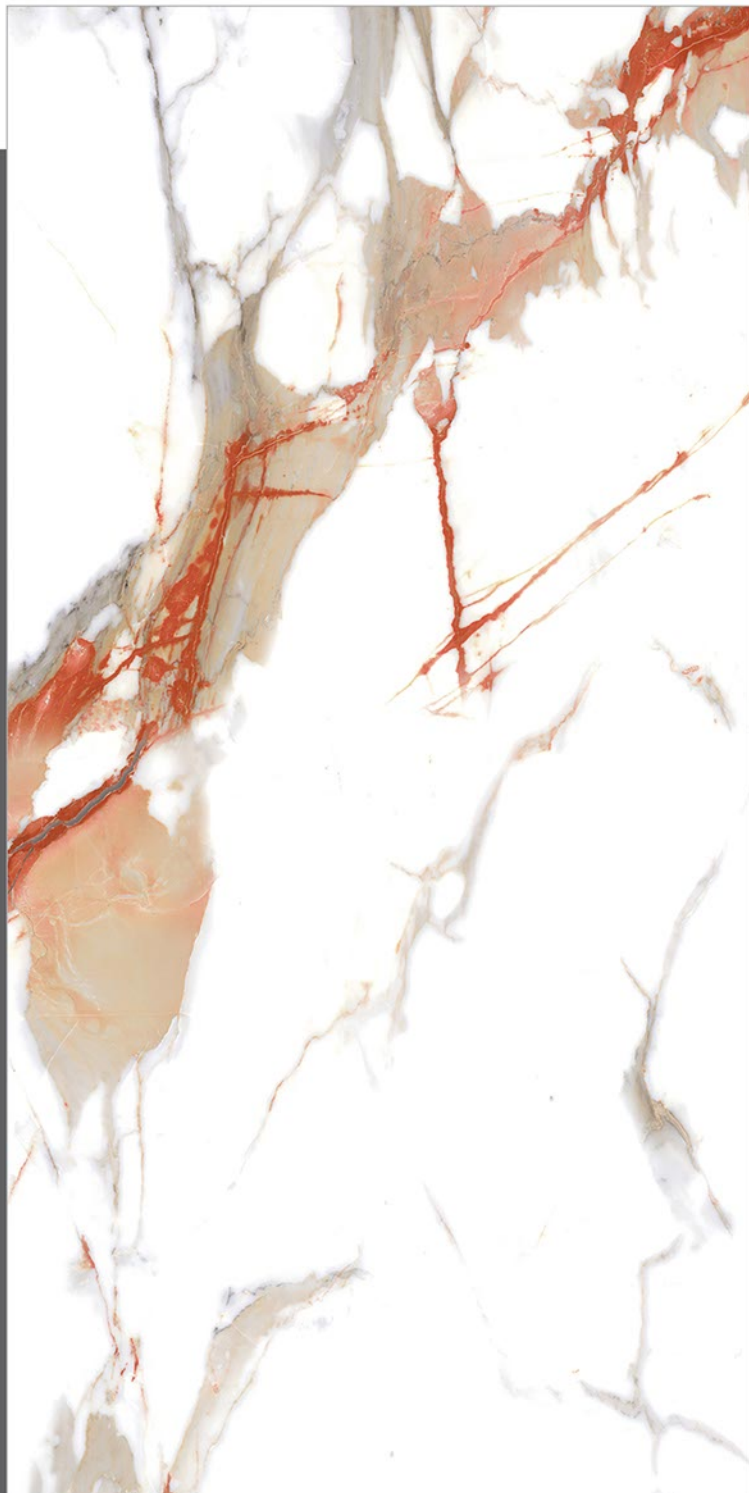

Statuario Red

— PGVT | 600x1200mm | Glossy

Random
8