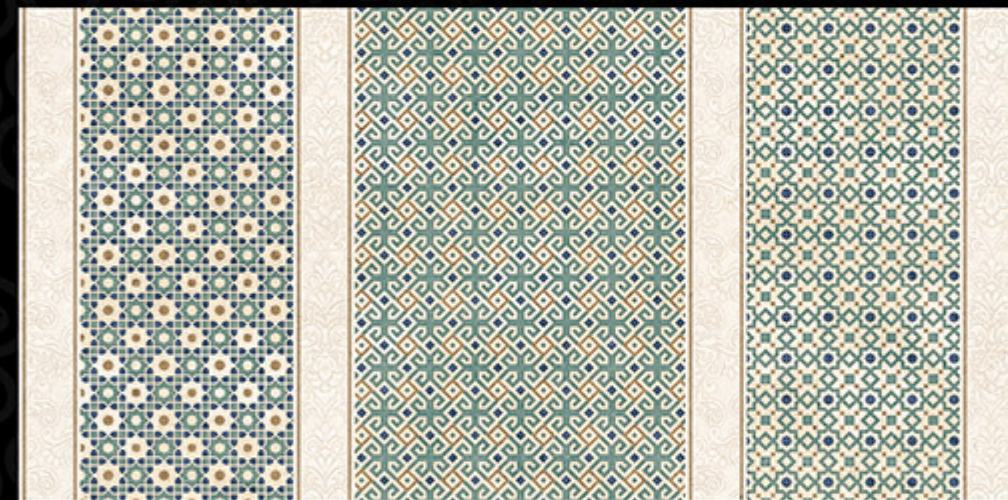

300 x 600 MM

DIGITAL WALL TILES ...

RAINDROP

8017-HL