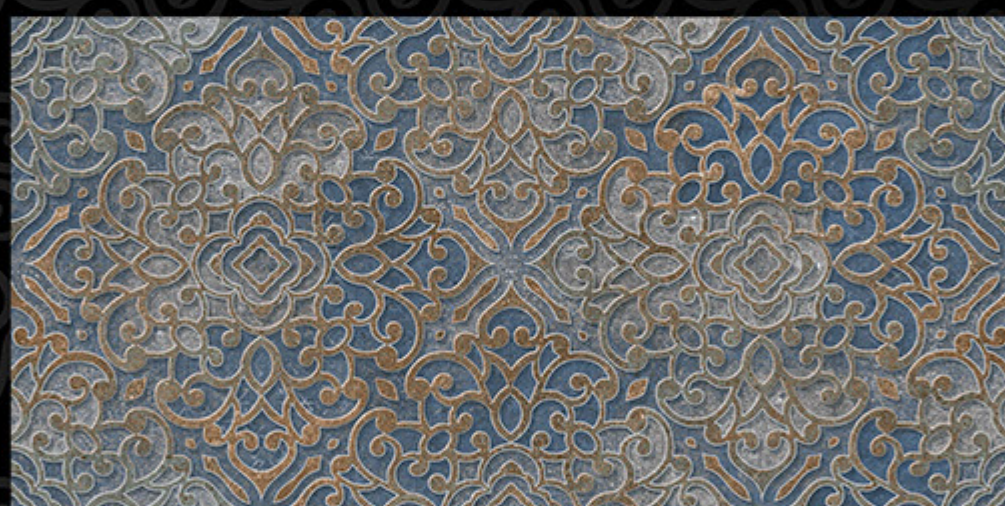

8031-HL-1(R)

8030-DK

8031-DK

300 x 600 MM

DIGITAL WALL TILES ...

RAINDORP

8032-LT

8033-LT