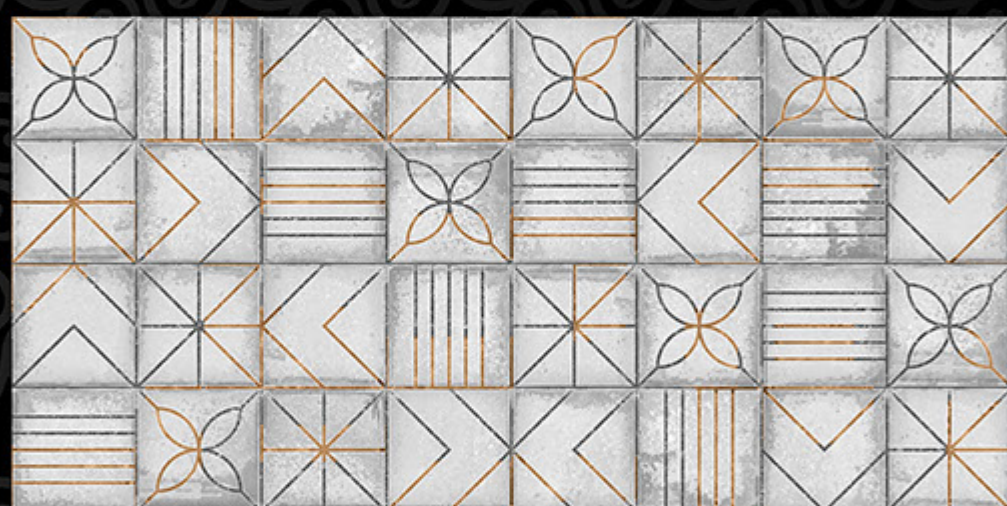

300 x 600 MM

DIGITAL WALL TILES ...

RAINDORP

8026-LT

8027-LT

8026-HL

8027-HL

8026-DK