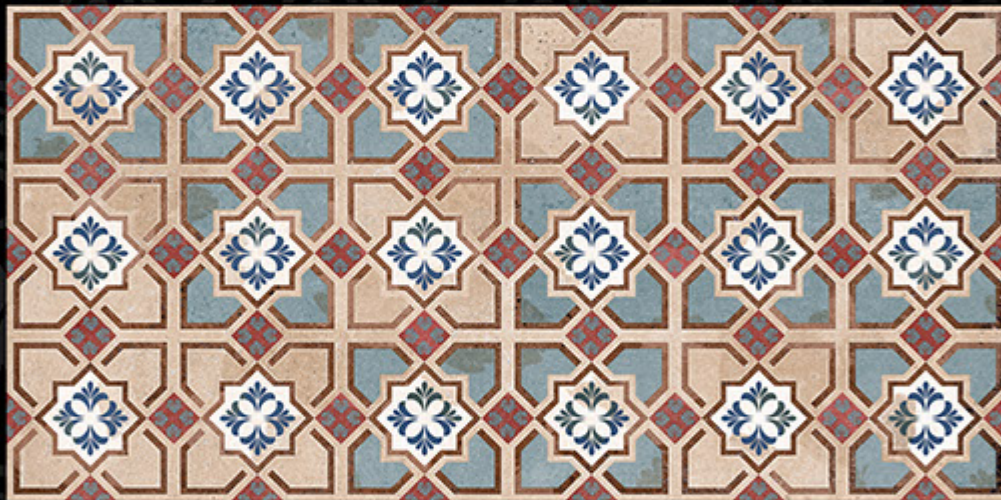

300 x 600 MM

DIGITAL WALL TILES ...

RAINDORP

8022-HL