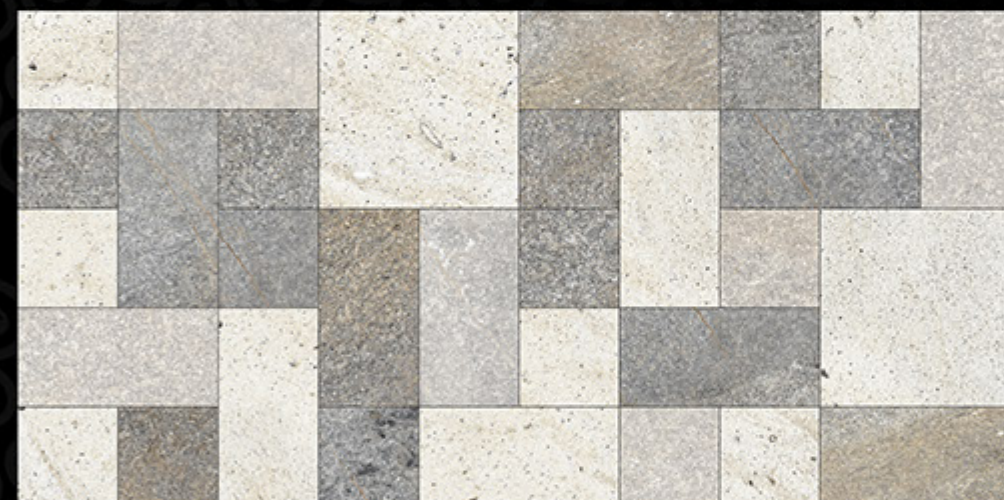

RAINDROP

8005-LT

8005-LT

8005-HL-1

8005-HL-2

8005-LT

8005-LT

300 x 600 MM