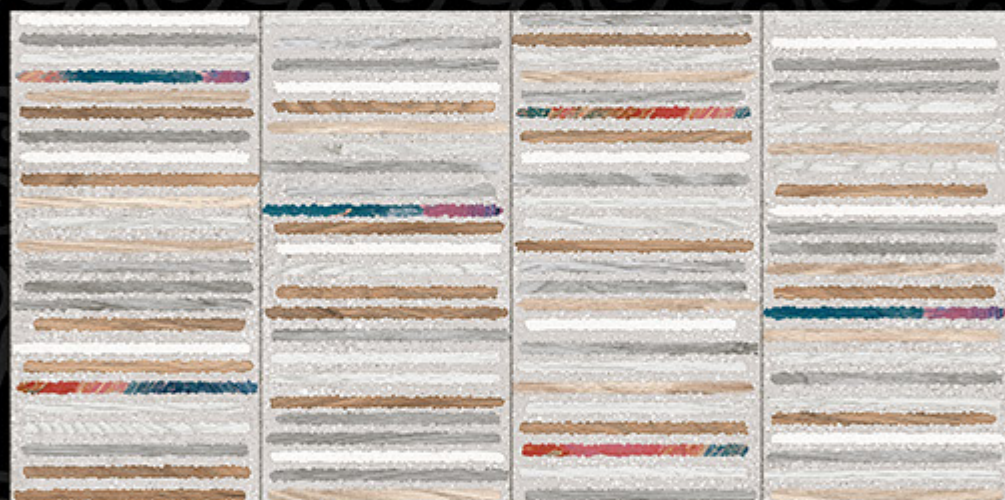

300 x 600 MM

DIGITAL WALL TILES ...

RAINDROP

8018-HL