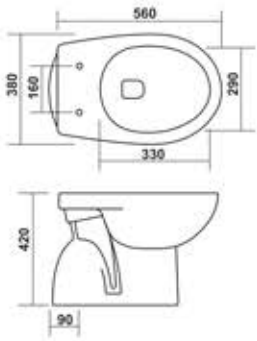

6004-EWC CONCEALED

L 560 W 380 H 420mm

6005-ANGLO 'S'

L 570 W 460 H 410mm