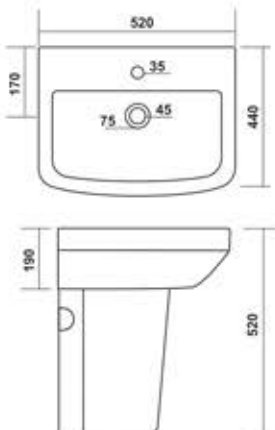

SPYKAR HALF SET **WB 8010 - PED 9016**

L 520 W 440 H 520mm