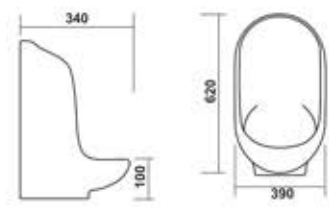

# Pan & Urinal

**5005-AQUA PAN 21"**  
L 550 W 450 H 290mm

**5009-ULTRA**  
L 370 W 320 H 610mm

**5010-LARGE URINAL**  
L 390 W 340 H 620mm

**5011-CARGO**  
L 280 W 270 H 400mm

**5013-SQUATTING**

L 470 W 370 H 100mm