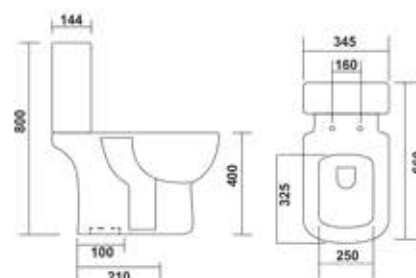

## 2010-MOON

L 490 W 360 H 360mm

### 6004-EWC CONCEALED

L 560 W 380 H 420mm

### 6005-ANGLO 'S'

L 570 W 460 H 410mm

**6006-ANGLO 'P'**

L 570 W 460 H 410mm

**6007-CANVAS**

L 520 W 345 H 390mm

**6008-COUPLE SET**

L 660 W 345 H 800mm