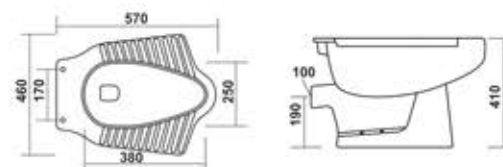

### 6005-ANGLO 'S'

L 570 W 460 H 410mm

**6006-ANGLO 'P'**

L 570 W 460 H 410mm

**6007-CANVAS**

L 520 W 345 H 390mm

**6008-COUPLE SET**

L 660 W 345 H 800mm