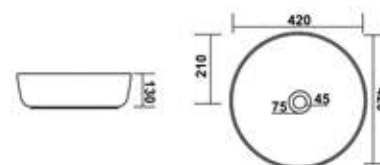

Table Top Basin

L 500 W 350 H 155mm

L 400 W 400 H 130mm

L 410 W 350 H 155mm

L 420 W 420 H 130mm