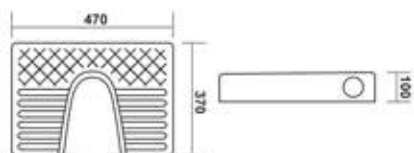

# Pan & Urinal

**5005-AQUA PAN 21"**  
L 550 W 450 H 290mm

**5009-ULTRA**  
L 370 W 320 H 610mm

**5010-LARGE URINAL**  
L 390 W 340 H 620mm

**5011-CARGO**  
L 280 W 270 H 400mm

**5013-SQUATTING**

L 470 W 370 H 100mm