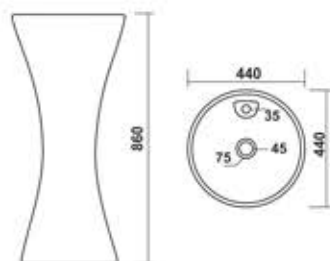

4022-LATTO

L 440 W 440 H 860mm

4023-VITTO

L 410 W 410 H 830mm