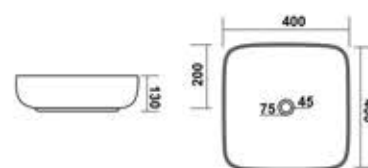

## Table Top Basin

**7018-DELTA**

L 500 W 350 H 155mm

**7019-CLASSIC**

L 400 W 400 H 130mm

**7020-SPENZO**

L 410 W 350 H 155mm

**7021-APPLE**