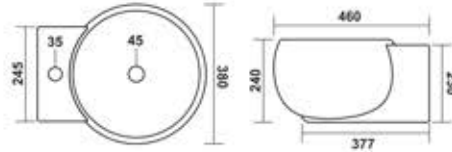

## 4004-FOOTBALL

L 460 W 380 H 240mm