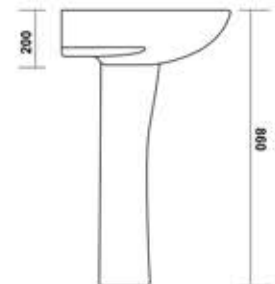

DELITE SET WB 8003 - PED 9002

L 570 W 420 H 860mm