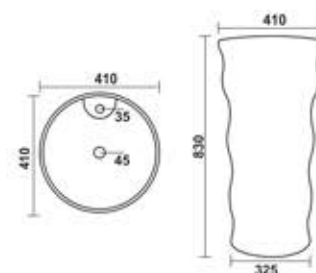

One Piece Basin

4021-ROCCA

L 380 W 380 H 860mm

4022-LATTO

L 440 W 440 H 860mm

4023-VITTO

L 410 W 410 H 830mm