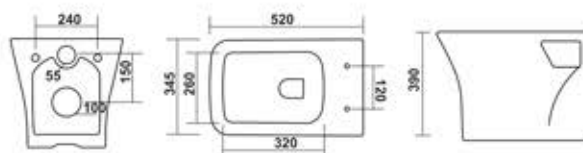

### 6005-ANGLO 'S'

L 570 W 460 H 410mm

**6006-ANGLO 'P'**

L 570 W 460 H 410mm

**6007-CANVAS**

L 520 W 345 H 390mm

**6008-COUPLE SET**

L 660 W 345 H 800mm