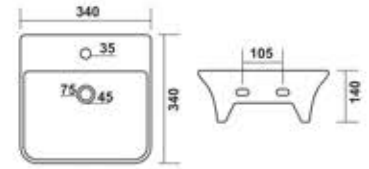

Wash Basin

3018-VIVA

L 340 W 340 H 140mm

3019-VEGA

L 430 W 310 H 130mm

3020-ZARA

L 460 W 340 H 135mm