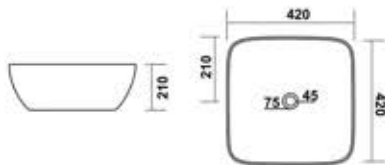

7015-LECTO