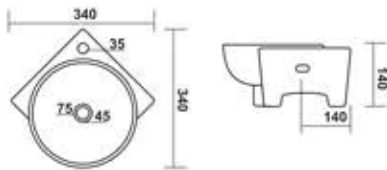

3006-YETI

L 425 W 250 H 130mm