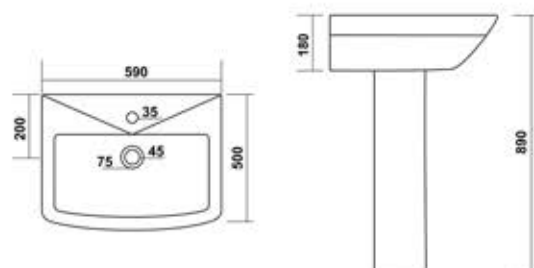

DIAMOND SET WB 8011 - PED 9008

L 590 W 500 H 890mm