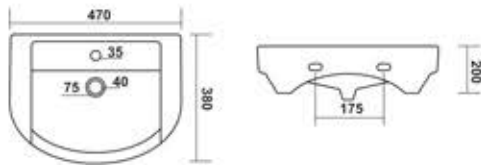

3002-OMEGA

L 470 W 310 H 200mm