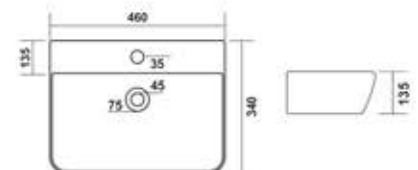

Wash Basin

3018-VIVA

L 340 W 340 H 140mm

3019-VEGA

L 430 W 310 H 130mm

3020-ZARA

L 460 W 340 H 135mm