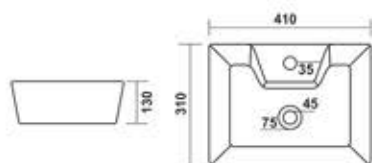

7028-CROMA

L 355 W 260 H 130mm