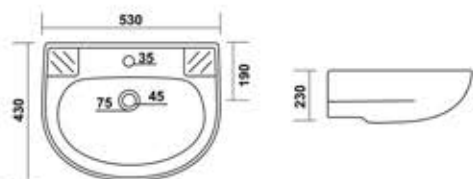

# Wash Basin

**3021-SIMY**

L 310 W 300 H 130mm

**3022-NOVA**

L 325 W 325 H 135mm

**8002-ELITE**

L 530 W 430 H 230mm

**8003-DELITE**