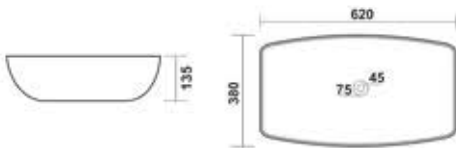

7031-TEZZO

L 620 W 380 H 135mm