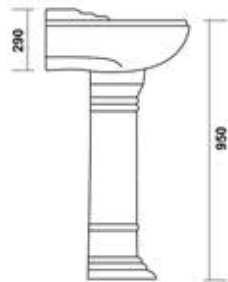

SERENA SET WB 8006 - PED 9005

L 600 W 490 H 950mm