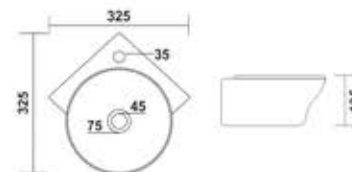

# Wash Basin

**3021-SIMY**

L 310 W 300 H 130mm

**3022-NOVA**

L 325 W 325 H 135mm

**8002-ELITE**

L 530 W 430 H 230mm

**8003-DELITE**