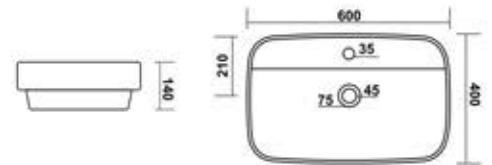

## Table Top Basin

**7010-CELLO**

L 390 W 390 H 150mm

**7011-ZETA**

L 600 W 400 H 140mm

**7012-CYBER**

L 450 W 335 H 140mm

**7013-VENTO**