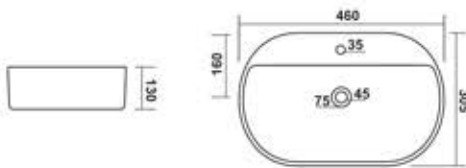

7002-CAPSULE

L 520 W 325 H 130mm