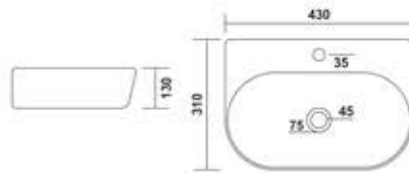

3019-VEGA

L 430 W 310 H 130mm

3020-ZARA

L 460 W 340 H 135mm