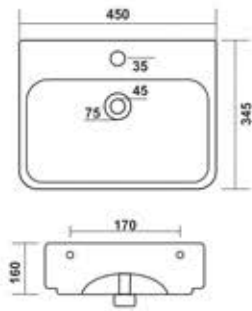

Wash Basin

3023-RIPON

L 450 W 345 H 160mm

3024-VOLVO

L 500 W 330 H 150mm