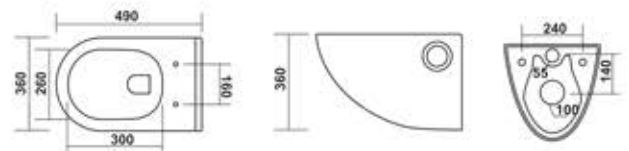

## 2007-MARK

L 520 W 370 H 400mm

## 2010-MOON

L 490 W 360 H 360mm