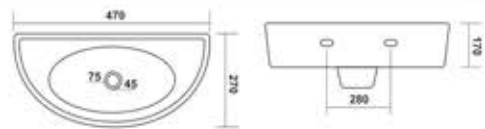

# Wash Basin

**3009-LIZA**

L 470 W 270 H 170mm

**3010-CUBO**

L 480 W 400 H 180mm

**3011-NEON**

L 410 W 330 H 140mm

**3012-SHARP**