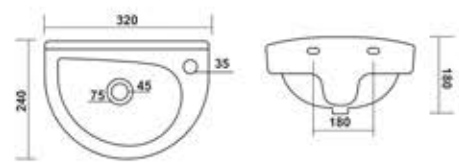

Wash Basin

L 470 W 270 H 170mm

L 480 W 400 H 180mm

L 410 W 330 H 140mm

L 320 W 240 H 180mm