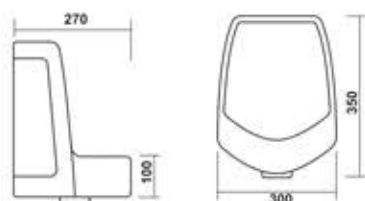

5013-SQUATTING

L 470 W 370 H 100mm

5012-FLATBACK URINAL

L 320 W 290 H 470mm

5014-CORNER URINAL

L 300 W 270 H 350mm

P-TRAP BIG

S-TRAP