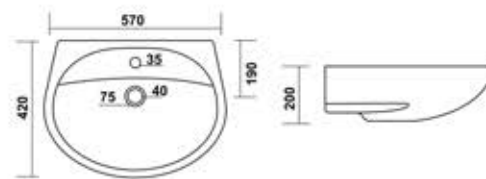

L 570 W 420 H 200mm