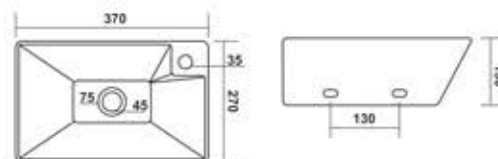

3016-RUBI

L 370 W 270 H 130mm

3017-SWING

L 360 W 335 H 140mm