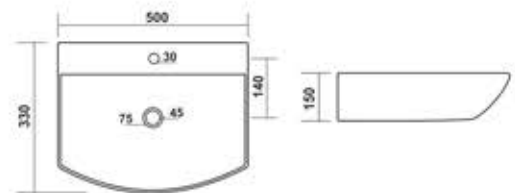

## 3024-VOLVO

L 500 W 330 H 150mm

**5001-ORISSA PAN 20"**

L 520 W 410 H 270mm

**5002-ORISSA PAN 21"**

L 560 W 430 H 280mm

**5003-ORISSA PAN 23"**

L 610 W 430 H 290mm