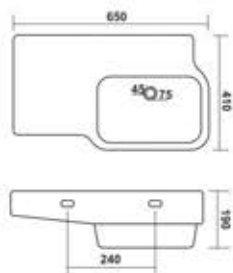

3013-SPARROW

L 650 W 410 H 190mm