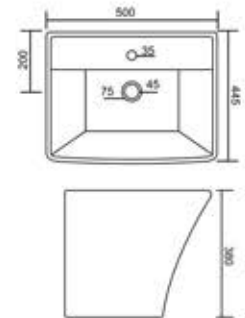

One Piece Wall Hung Basin

4001-POLO

L 500 W 445 H 380mm

4002-TORA

L 470 W 420 H 320mm