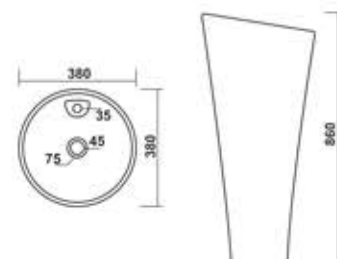

One Piece Basin

4021-ROCCA

L 380 W 380 H 860mm

4022-LATTO

L 440 W 440 H 860mm

4023-VITTO

L 410 W 410 H 830mm