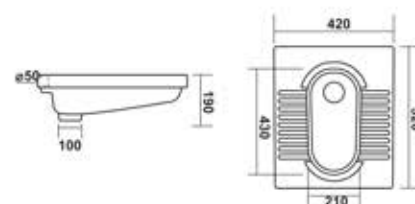

L 520 W 410 H 270mm

L 560 W 430 H 280mm

L 610 W 430 H 290mm

L 520 W 420 H 190mm