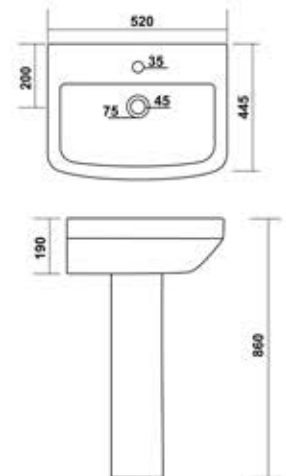

SPYKAR SET WB 8010 - PED 9007

L 520 W 445 H 860mm