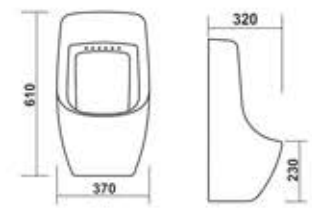

5010-LARGE URINAL
L 390 W 340 H 620mm