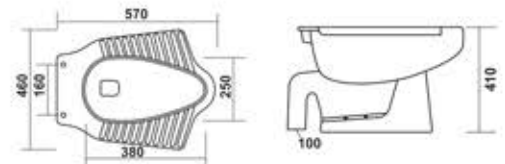

6004-EWC CONCEALED

L 560 W 380 H 420mm

6005-ANGLO 'S'

L 570 W 460 H 410mm