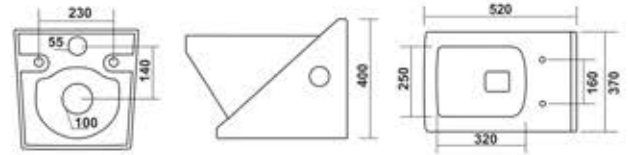

Wall Hung Closet

2007-MARK

L 520 W 370 H 400mm

2008-METRO (Rimless)

L 510 W 350 H 360mm

2010-MOON

L 490 W 360 H 360mm