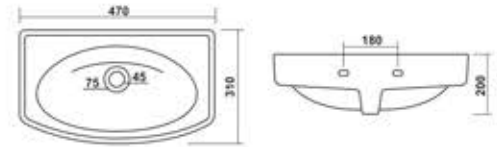

# Wash Basin

**3001-SUNNY**

L 470 W 380 H 200mm

**3002-OMEGA**

L 470 W 310 H 200mm

**3003-HEXA**

L 350 W 290 H 150mm

**3004-CORUS**