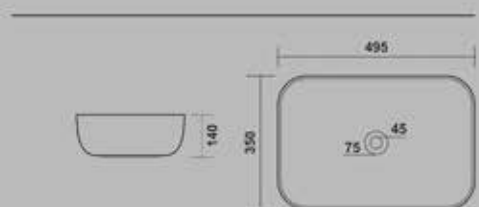

7030-COREL
L 495 W 350 H 140mm