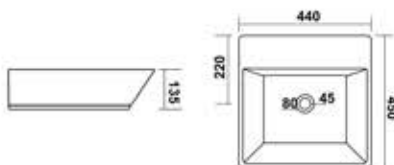

# Table Top Basin

**7005-RECTA**

L 485 W 370 H 130mm

**7006-VENIS**

L 460 W 370 H 140mm

**7007-SYMON**

L 440 W 450 H 135mm

**7009-ORBIT**