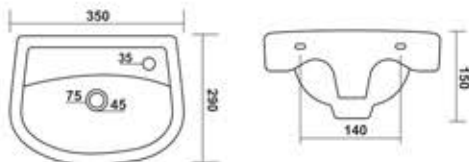

# Wash Basin

**3001-SUNNY**

L 470 W 380 H 200mm

**3002-OMEGA**

L 470 W 310 H 200mm

**3003-HEXA**

L 350 W 290 H 150mm

**3004-CORUS**