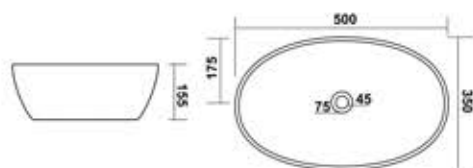

7019-CLASSIC

L 400 W 400 H 130mm