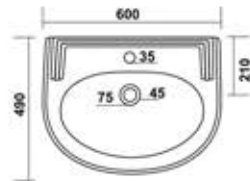

SERENA SET WB 8006 - PED 9005

L 600 W 490 H 950mm