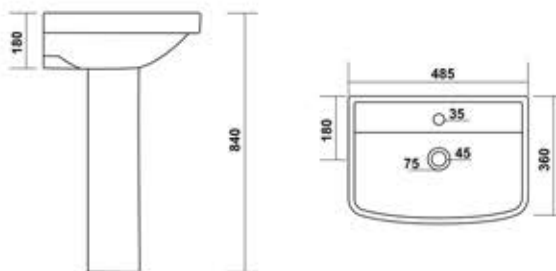

DOVEL SET WB 3015 - PED 9014

L 485 W 360 H 840mm