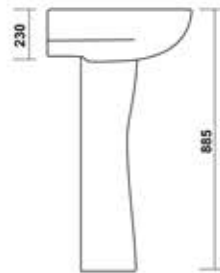

ELITE SET WB 8002 - PED 9002

L 530 W 430 H 885mm