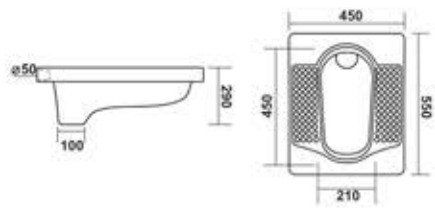

5009-ULTRA
L 370 W 320 H 610mm