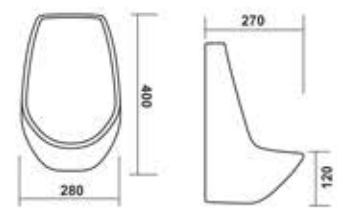

# Pan & Urinal

**5005-AQUA PAN 21"**  
L 550 W 450 H 290mm

**5009-ULTRA**  
L 370 W 320 H 610mm

**5010-LARGE URINAL**  
L 390 W 340 H 620mm

**5011-CARGO**  
L 280 W 270 H 400mm

**5013-SQUATTING**

L 470 W 370 H 100mm