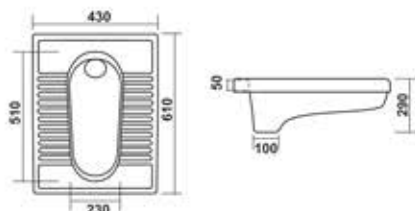

## 3024-VOLVO

L 500 W 330 H 150mm

**5001-ORISSA PAN 20"**

L 520 W 410 H 270mm

**5002-ORISSA PAN 21"**

L 560 W 430 H 280mm

**5003-ORISSA PAN 23"**

L 610 W 430 H 290mm