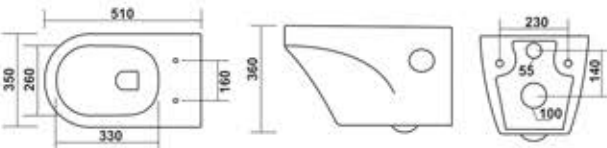

2008-METRO (Rimless)

L 510 W 350 H 360mm