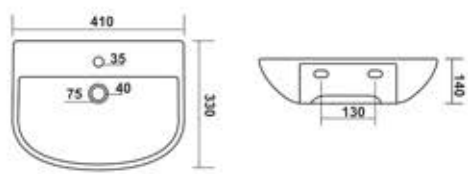

# Wash Basin

**3009-LIZA**

L 470 W 270 H 170mm

**3010-CUBO**

L 480 W 400 H 180mm

**3011-NEON**

L 410 W 330 H 140mm

**3012-SHARP**