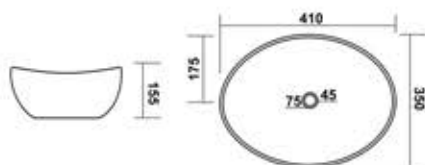

## Table Top Basin

**7018-DELTA**

L 500 W 350 H 155mm

**7019-CLASSIC**

L 400 W 400 H 130mm

**7020-SPENZO**

L 410 W 350 H 155mm

**7021-APPLE**