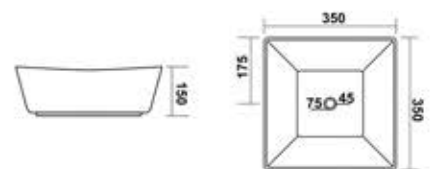

L 350 W 350 H 150mm