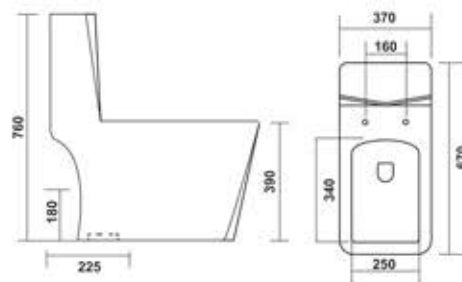

1013-FLECTO (Syphonic)

L 665 W 360 H 745mm
S-trap: 225mm, 300mm