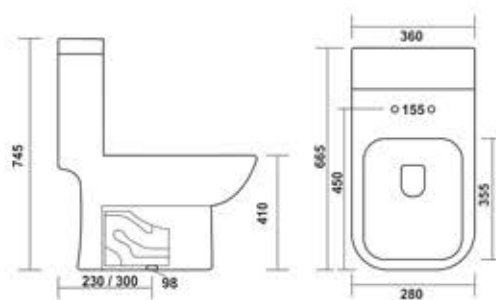

One Piece Closet

1011-FILLIPS (Syphonic)

L 640 W 360 H 740mm
S-trap:225mm

1012-FIGO (Wash Down)

L 670 W 370 H 760mm
S-trap:225mm, P-trap:180mm

1013-FLECTO (Syphonic)

L 665 W 360 H 745mm
S-trap: 225mm, 300mm