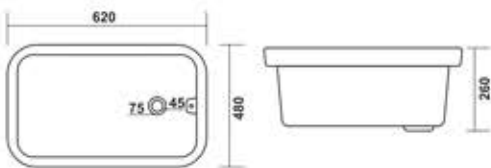

202-LAB SINK

L 620 W 480 H 260mm