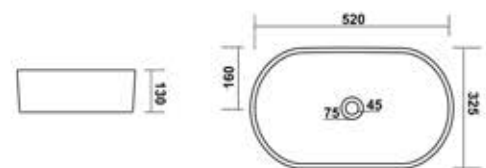

## Table Top Basin

**7001-STYLE**

L 460 W 305 H 130mm

**7002-CAPSULE**

L 520 W 325 H 130mm

**7003-PLUTO**

L 515 W 325 H 180mm

**7004-TITAN**