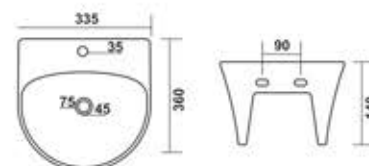

Wash Basin

3015-DOVEL

L 485 W 360 H 180mm

3016-RUBI

L 370 W 270 H 130mm

3017-SWING

L 360 W 335 H 140mm