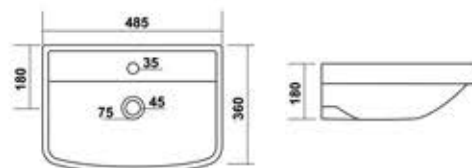

Wash Basin

3015-DOVEL

L 485 W 360 H 180mm

3016-RUBI

L 370 W 270 H 130mm

3017-SWING

L 360 W 335 H 140mm