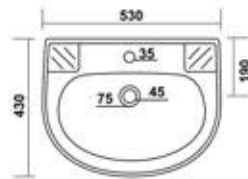

ELITE SET WB 8002 - PED 9002

L 530 W 430 H 885mm