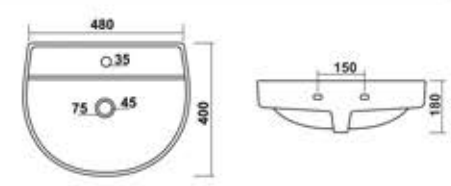

# Wash Basin

**3009-LIZA**

L 470 W 270 H 170mm

**3010-CUBO**

L 480 W 400 H 180mm

**3011-NEON**

L 410 W 330 H 140mm

**3012-SHARP**