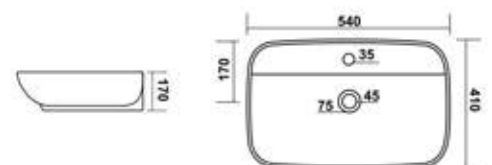

Table Top Basin

L 390 W 390 H 150mm

L 600 W 400 H 140mm

L 450 W 335 H 140mm

L 540 W 410 H 170mm