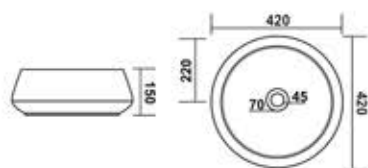

## Table Top Basin

**7018-DELTA**

L 500 W 350 H 155mm

**7019-CLASSIC**

L 400 W 400 H 130mm

**7020-SPENZO**

L 410 W 350 H 155mm

**7021-APPLE**

## Table Top Basin

**7022-RADO**

L 420 W 420 H 150mm

**7023-DELL**

L 410 W 410 H 140mm

**7024-NELCO**

L 420 W 320 H 150mm

**7025-COSMO**