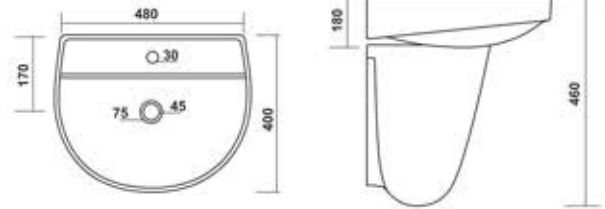

CUBO HALF SET **WB 3010 - PED 9012**

L 480 W 400 H 460mm