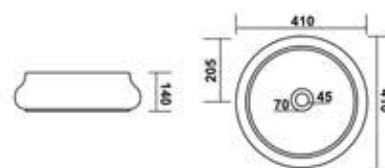

## Table Top Basin

**7022-RADO**

L 420 W 420 H 150mm

**7023-DELL**

L 410 W 410 H 140mm

**7024-NELCO**

L 420 W 320 H 150mm

**7025-COSMO**