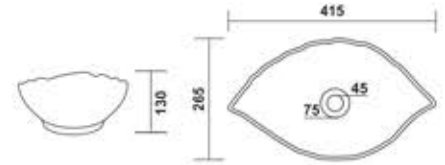

7027-LUKE

L 415 W 265 H 130mm