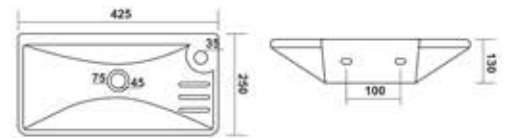

# Wash Basin

**3005-NOVEL**

L 340 W 340 H 140mm

**3006-YETI**

L 425 W 250 H 130mm

**3007-CORNER**

L 420 W 400 H 210mm

**3008-REX**