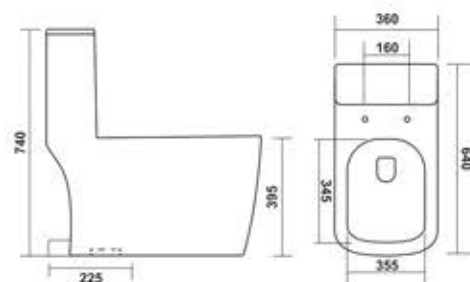

1012-FIGO (Wash Down)

L 670 W 370 H 760mm
S-trap:225mm, P-trap:180mm