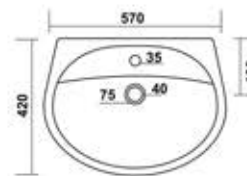

DELITE SET WB 8003 - PED 9002

L 570 W 420 H 860mm