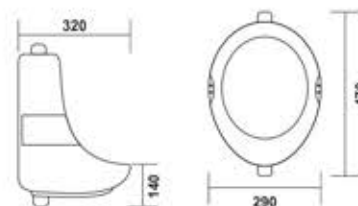

5014-CORNER URINAL

L 300 W 270 H 350mm