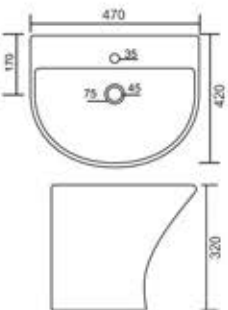

4002-TORA

L 470 W 420 H 320mm