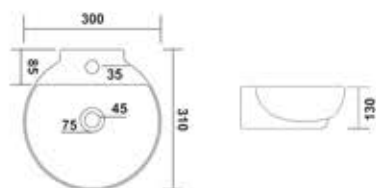

3022-NOVA

L 325 W 325 H 135mm