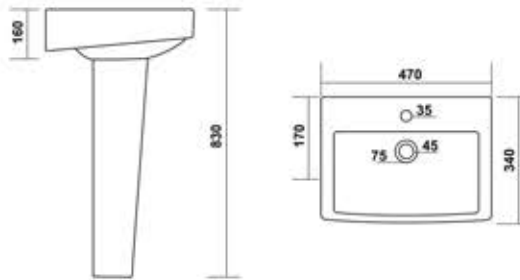

PLAZMA SET WB 3014 - PED 9014

L 470 W 340 H 830mm