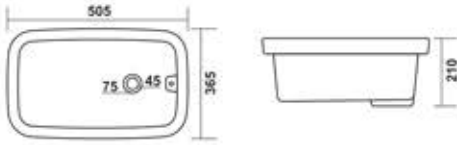

Counter Sink

201-LAB SINK

L 505 W 365 H 210mm

202-LAB SINK

L 620 W 480 H 260mm