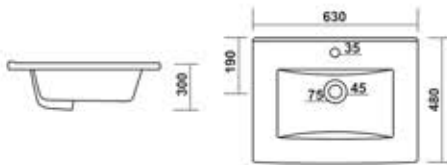

102-OVEL TOP COUNTER