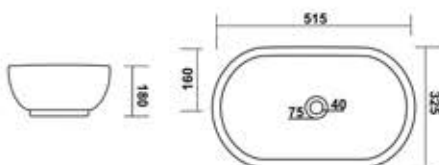

## Table Top Basin

**7001-STYLE**

L 460 W 305 H 130mm

**7002-CAPSULE**

L 520 W 325 H 130mm

**7003-PLUTO**

L 515 W 325 H 180mm

**7004-TITAN**