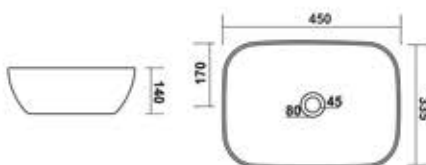

## Table Top Basin

**7010-CELLO**

L 390 W 390 H 150mm

**7011-ZETA**

L 600 W 400 H 140mm

**7012-CYBER**

L 450 W 335 H 140mm

**7013-VENTO**