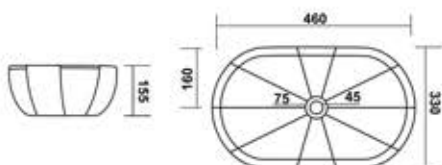

## Table Top Basin

**7014-ICON**

L 420 W 420 H 210mm

**7015-LECTO**

L 490 W 415 H 160mm

**7016-SLEEK**

L 460 W 330 H 155mm

**7017-SLICE**