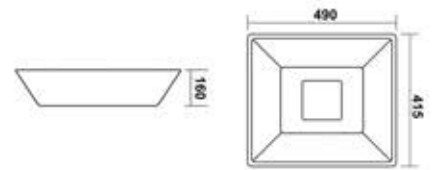

## Table Top Basin

**7014-ICON**

L 420 W 420 H 210mm

**7015-LECTO**

L 490 W 415 H 160mm

**7016-SLEEK**

L 460 W 330 H 155mm

**7017-SLICE**