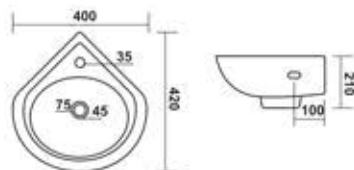

# Wash Basin

**3005-NOVEL**

L 340 W 340 H 140mm

**3006-YETI**

L 425 W 250 H 130mm

**3007-CORNER**

L 420 W 400 H 210mm

**3008-REX**