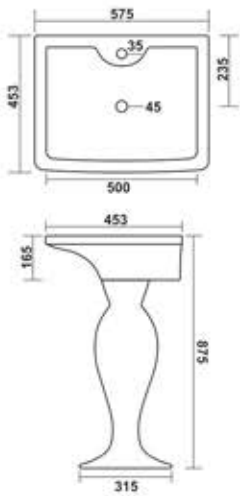

### ROYAL SET WB 8012 - PED 9009

L 600 W 440 H 880mm

### PLAZMA SET WB 3014 - PED 9014

L 470 W 340 H 830mm

### DOVEL SET WB 3015 - PED 9014

L 485 W 360 H 840mm

### **PENGVIN SET** **WB 8013 - PED 9006**

L 575 W 453 H 875mm