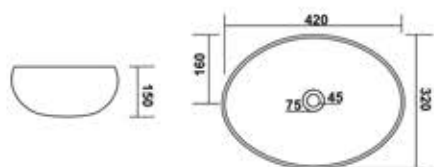

## Table Top Basin

**7022-RADO**

L 420 W 420 H 150mm

**7023-DELL**

L 410 W 410 H 140mm

**7024-NELCO**

L 420 W 320 H 150mm

**7025-COSMO**