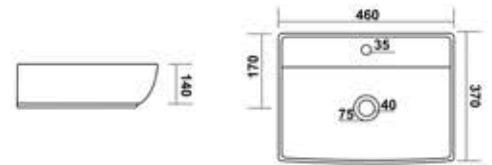

# Table Top Basin

**7005-RECTA**

L 485 W 370 H 130mm

**7006-VENIS**

L 460 W 370 H 140mm

**7007-SYMON**

L 440 W 450 H 135mm

**7009-ORBIT**