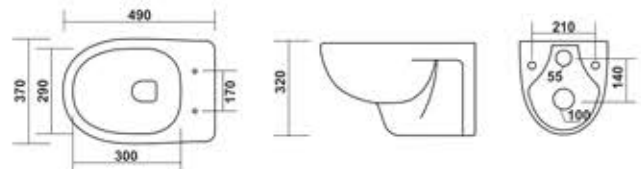

2003-MAX (Rimless)

L 490 W 370 H 320mm