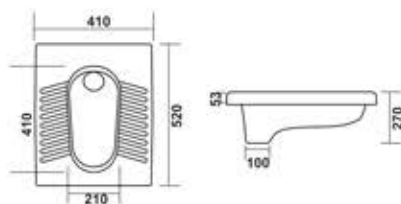

## 3024-VOLVO

L 500 W 330 H 150mm

**5001-ORISSA PAN 20"**

L 520 W 410 H 270mm

**5002-ORISSA PAN 21"**

L 560 W 430 H 280mm

**5003-ORISSA PAN 23"**

L 610 W 430 H 290mm