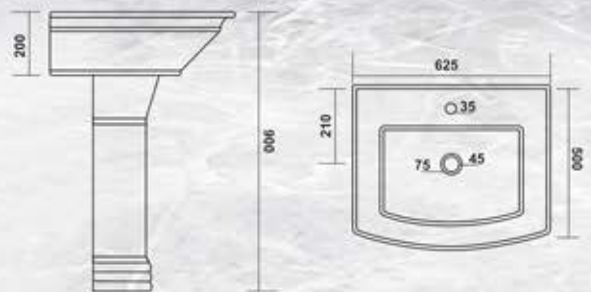

SILVER SET
WB 8005 - PED 9004
L 625 W 500 H 900mm