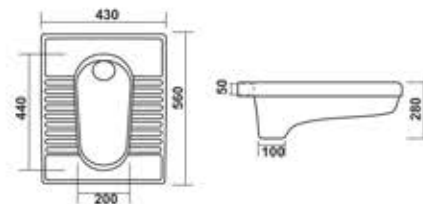

## 3024-VOLVO

L 500 W 330 H 150mm

**5001-ORISSA PAN 20"**

L 520 W 410 H 270mm

**5002-ORISSA PAN 21"**

L 560 W 430 H 280mm

**5003-ORISSA PAN 23"**

L 610 W 430 H 290mm