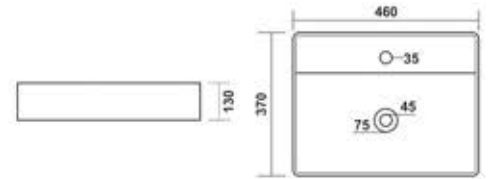

7032-ALEXA

L 460 W 370 H 130mm