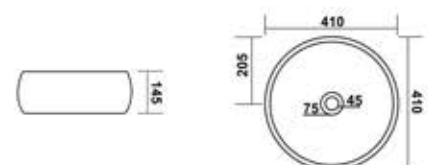

Table Top Basin

L 460 W 305 H 130mm

L 520 W 325 H 130mm

L 515 W 325 H 180mm

L 410 W 410 H 145mm