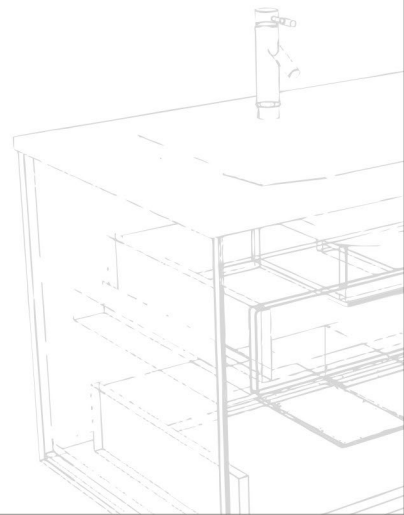

**T005**

BASIN : 460 x 800 mm  
CABINET : 455 x 790 mm  
MIRROR : 950 x 800 mm

**T007**

BASIN : 460 x 800 mm  
CABINET : 455 x 790 mm  
MIRROR : 790 x 600 mm

**T008**

BASIN : 460 x 800 mm  
CABINET : 455 x 790 mm  
MIRROR : 790 x 600 mm